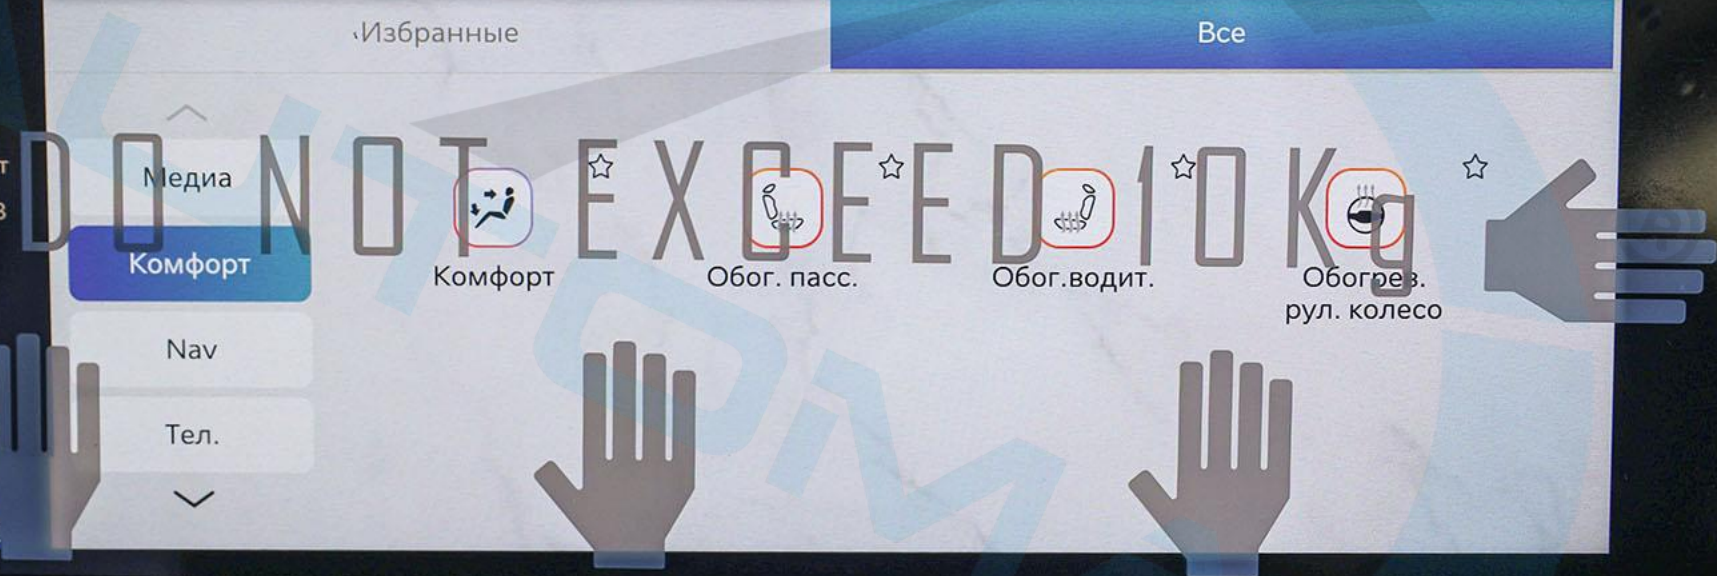

- Главная
- Медиа
- Комфорт
- Nav
- Тел.
- Автом.
- Прил.

Низ. 75° НАРУЖН. 10:56 FM EmaratFM 69°

Избранные Все

Медиа

Комфорт

Nav

Тел.

Комфорт

Обог. пасс.

Обог. водит.

Обогрев. рул. колесо