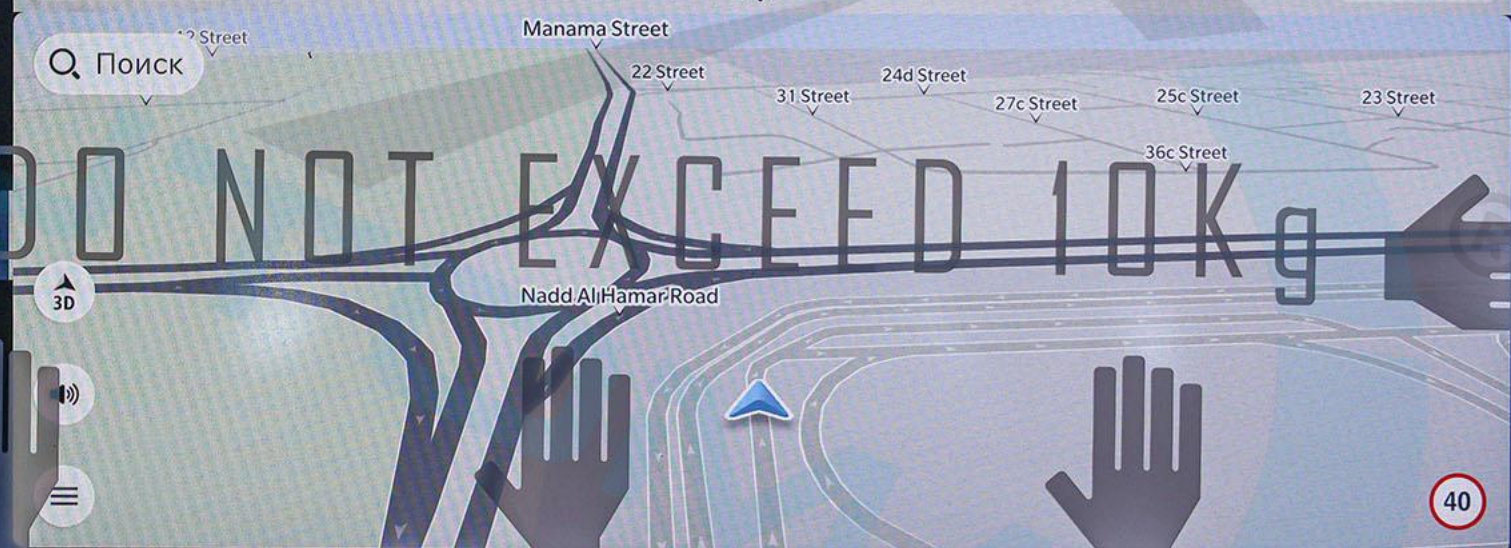

DO NOT PRESS

Главная

Медиа

Комфорт

Nav 3

Тел.

Автом.

Прил.

Низ.

75°
НАРУЖИ

10:55

EmaratFM

69°

Поиск

DO NOT EXCEED 10KG

3D

40