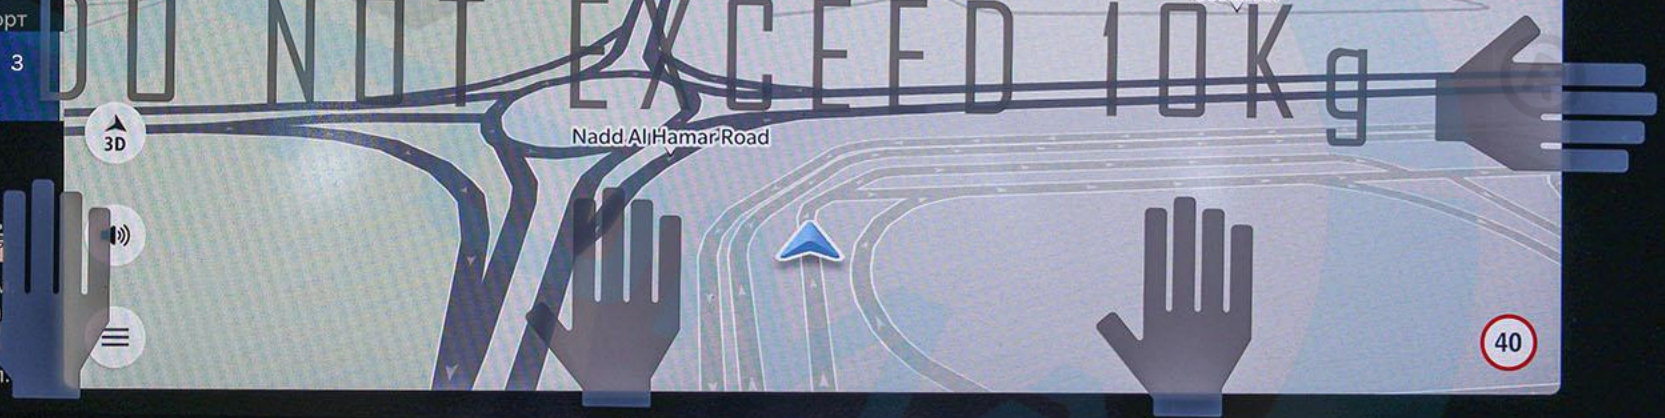

DO NOT PRESS

Главная

Медиа

Комфорт

Nav 3

Тел.

Автом.

Прил.

Низ.

75°
НАРУЖИ

10:55

EmaratFM

69°

Поиск

DO NOT EXCEED 10KG

3D

40