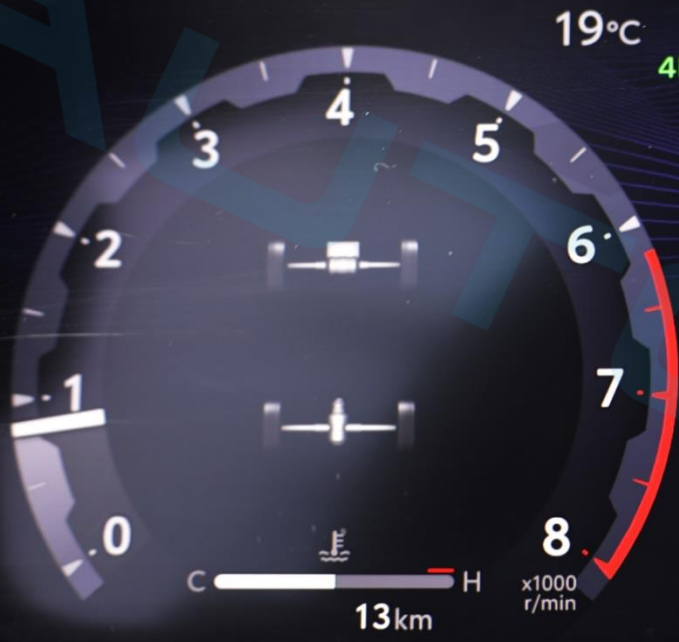

TRD

STEERING WHEEL

19°C  
4HI

0  
km/h  
P

10:11

19°C

0

km/h