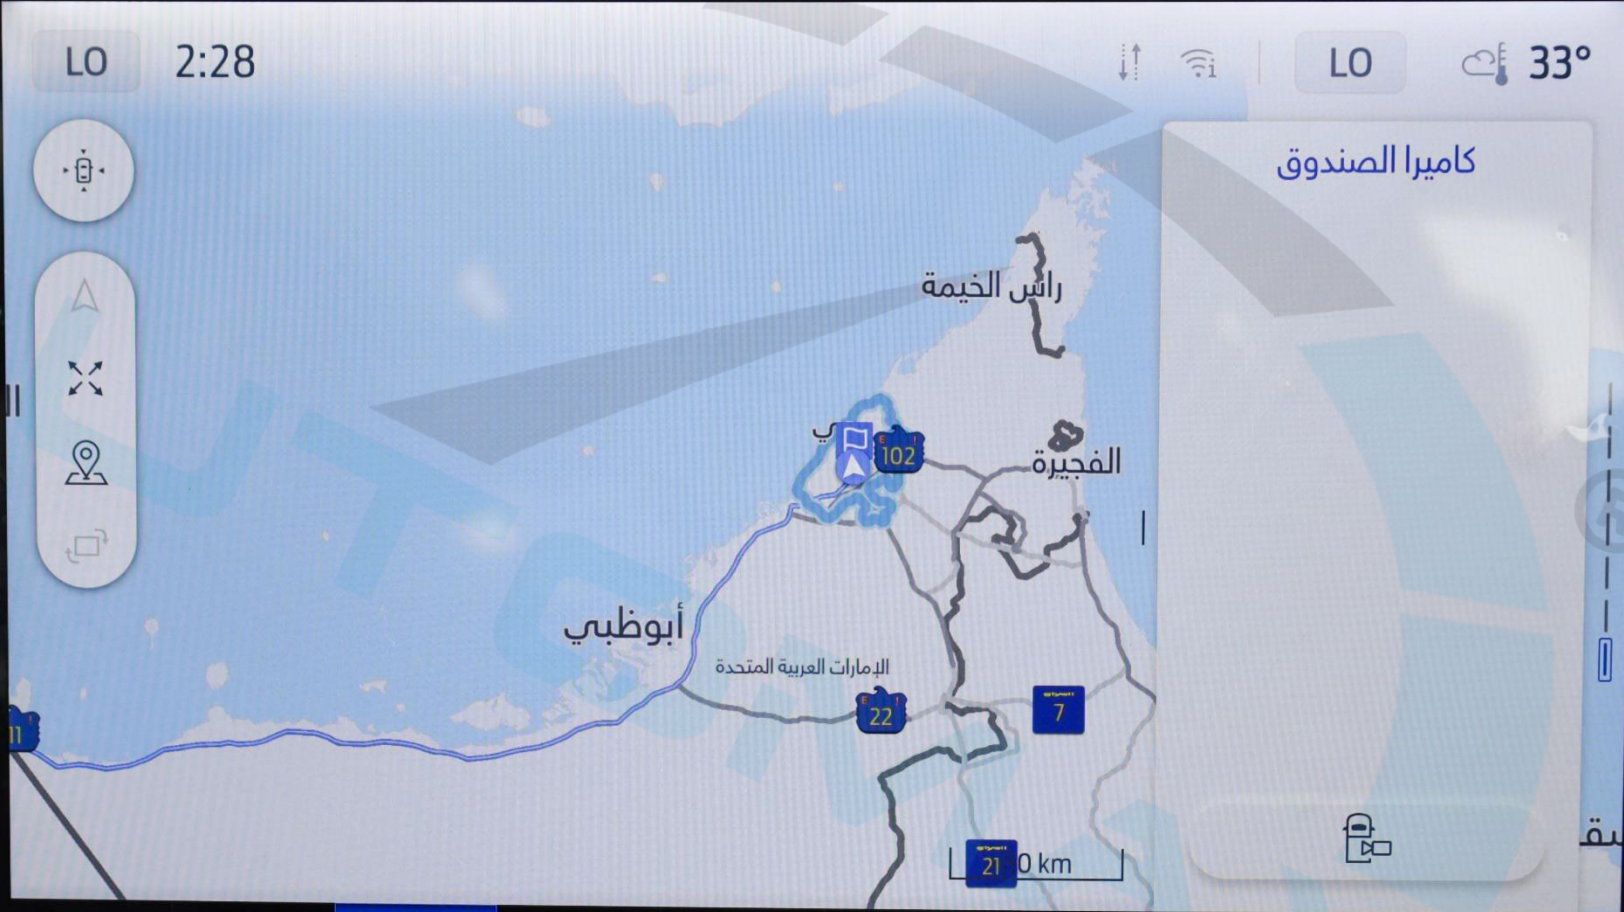

الإعدادات

الميزات

LO 2:28

LO 33°

كاميرا الصندوق

الصوت

الهاتف

الملاحة