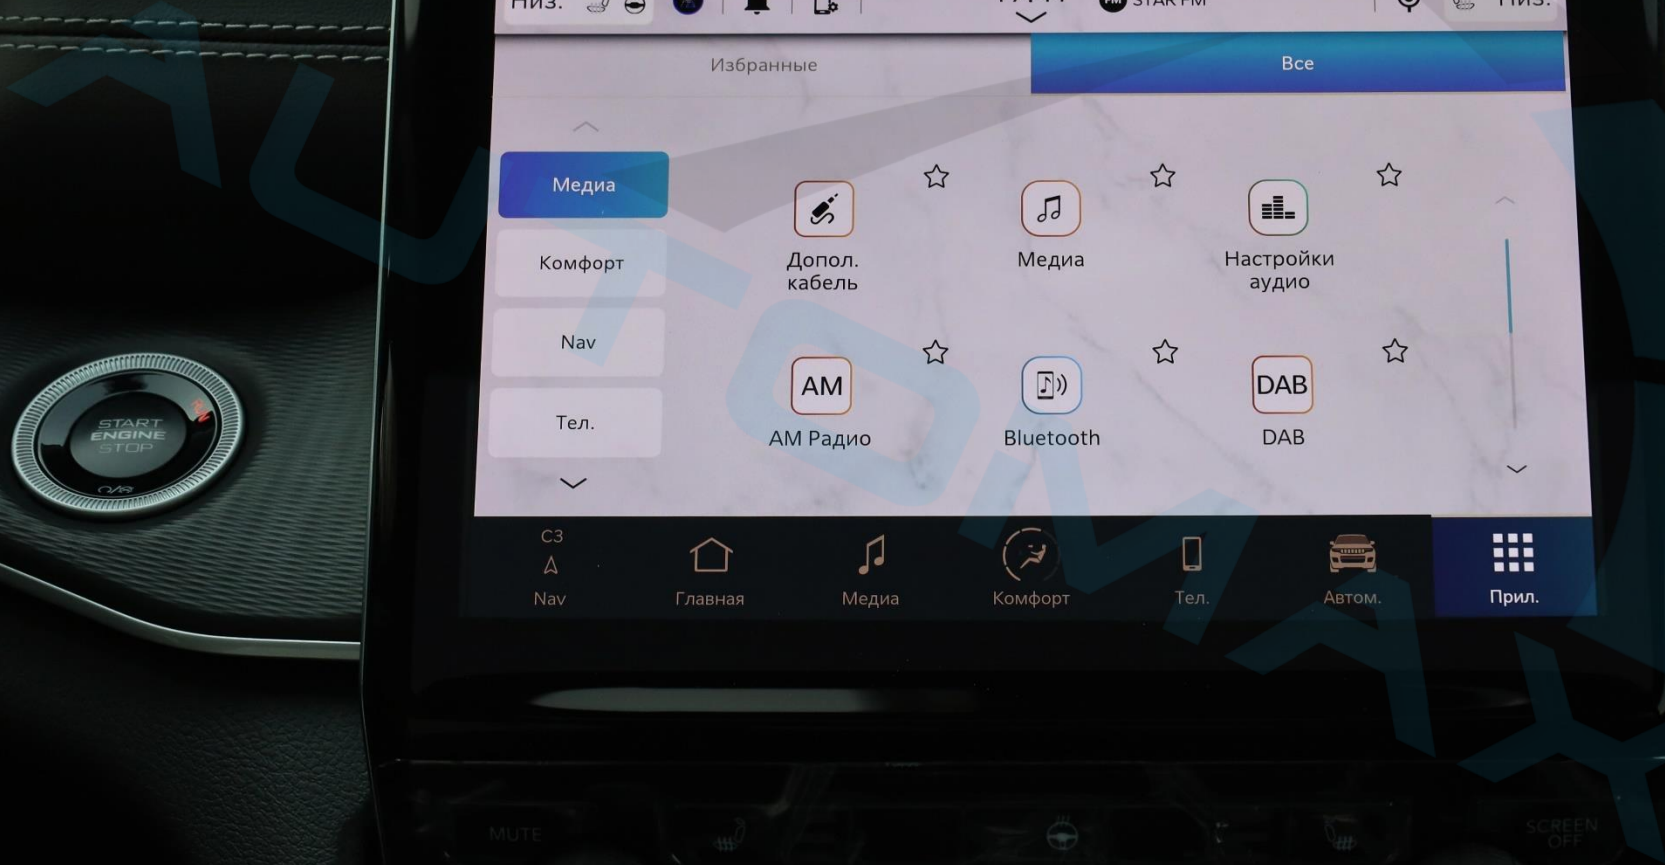

Комфорт

Тел.

Автом.

Прил.

MUTE

[Icons: Phone, Navigation, Signal, Alarm, Mobile]

SCREEN OFF

ENTER