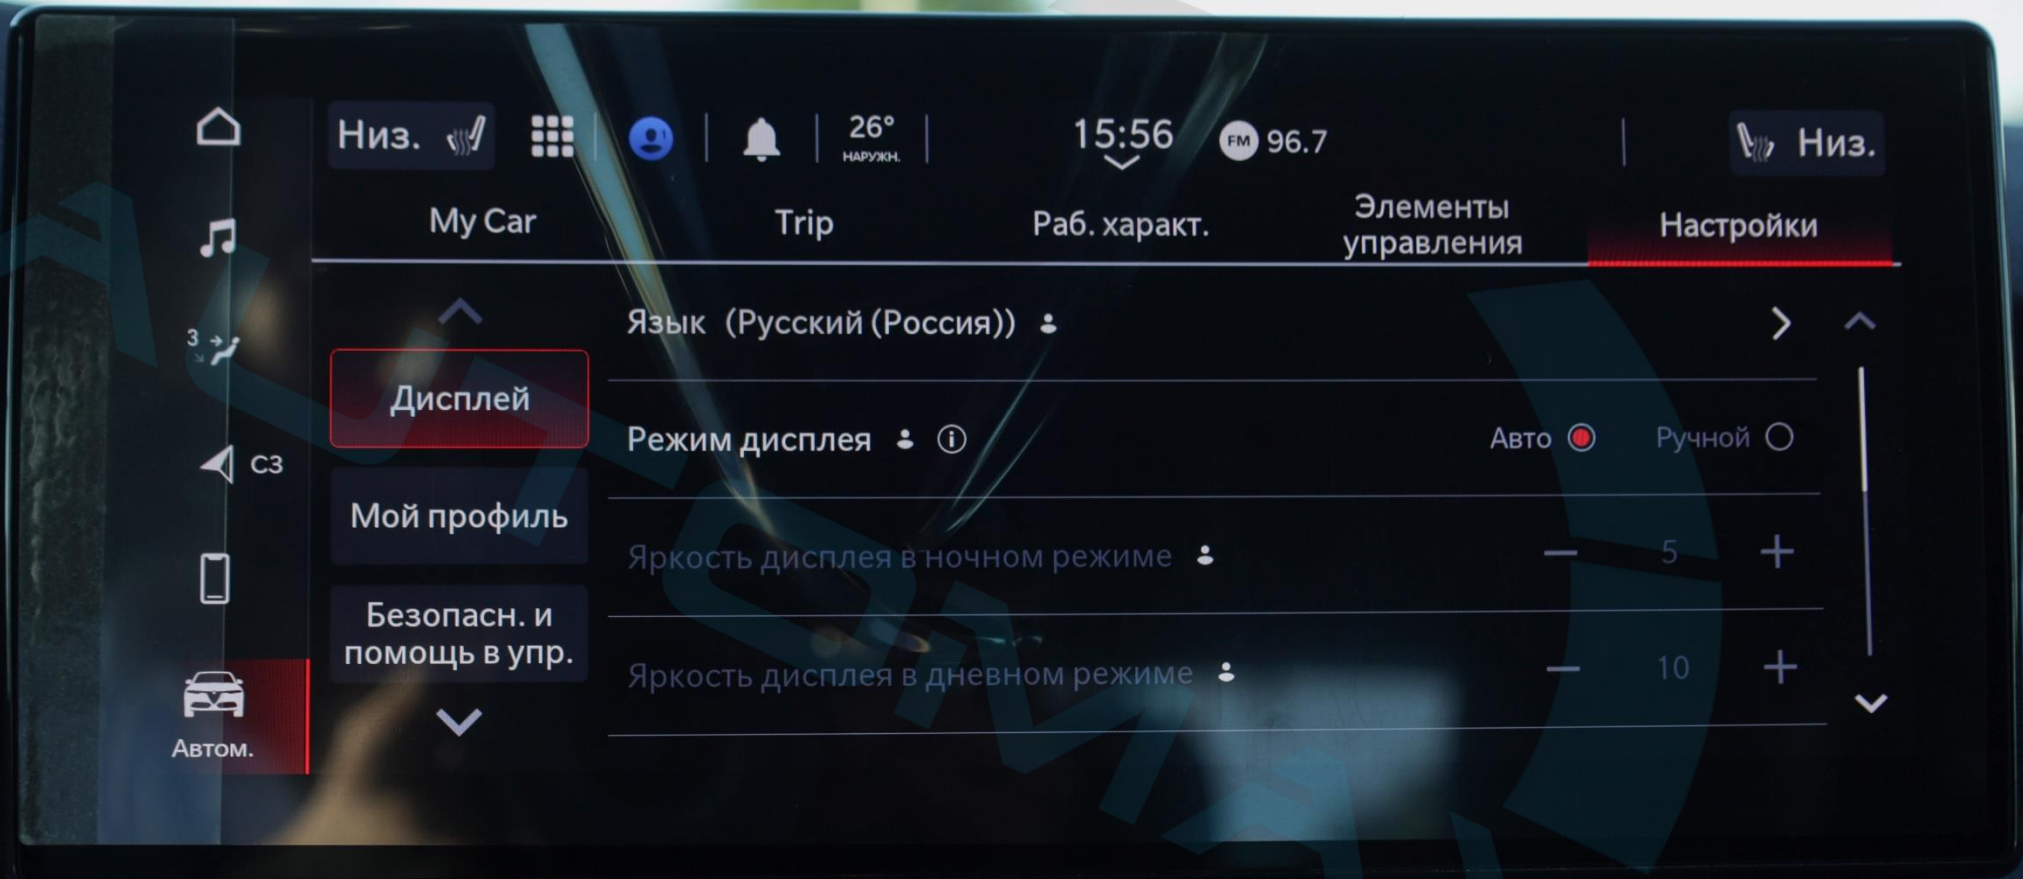

Низ.

26°
НАРУЖН.

15:56

FM 96.7

Низ.

My Car

Trip

Раб. характ.

Элементы
управления

Настройки

Автом.

Дисплей

Мой профиль

Безопасн. и
помощь в упр.

Язык (Русский (Россия))

Режим дисплея

Авто ☒ Ручной ☐

Яркость дисплея в ночном режиме

— 5 +

Яркость дисплея в дневном режиме

— 10 +