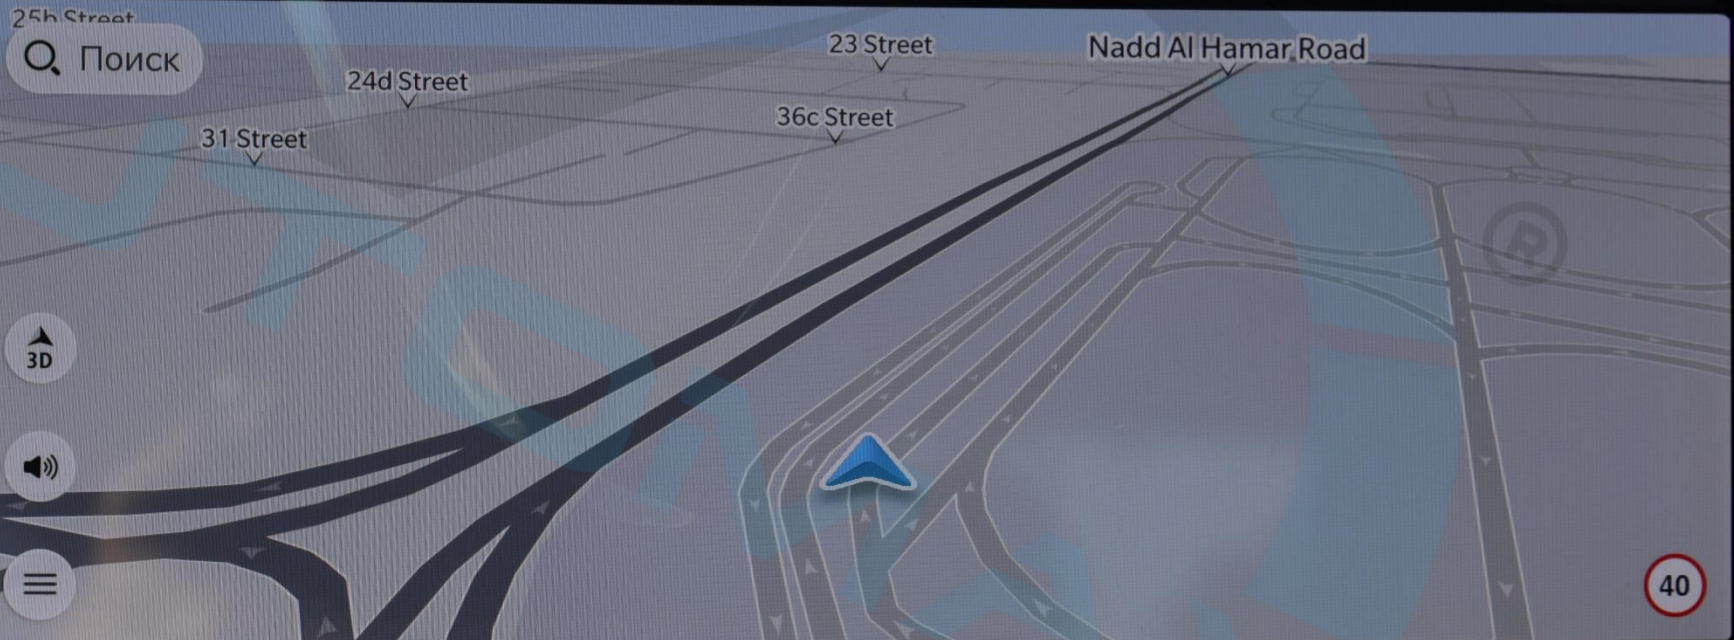

Низ.

26°
НАРУЖН.

15:56

FM 96.7

Низ.

C3

Nav

Поиск

40