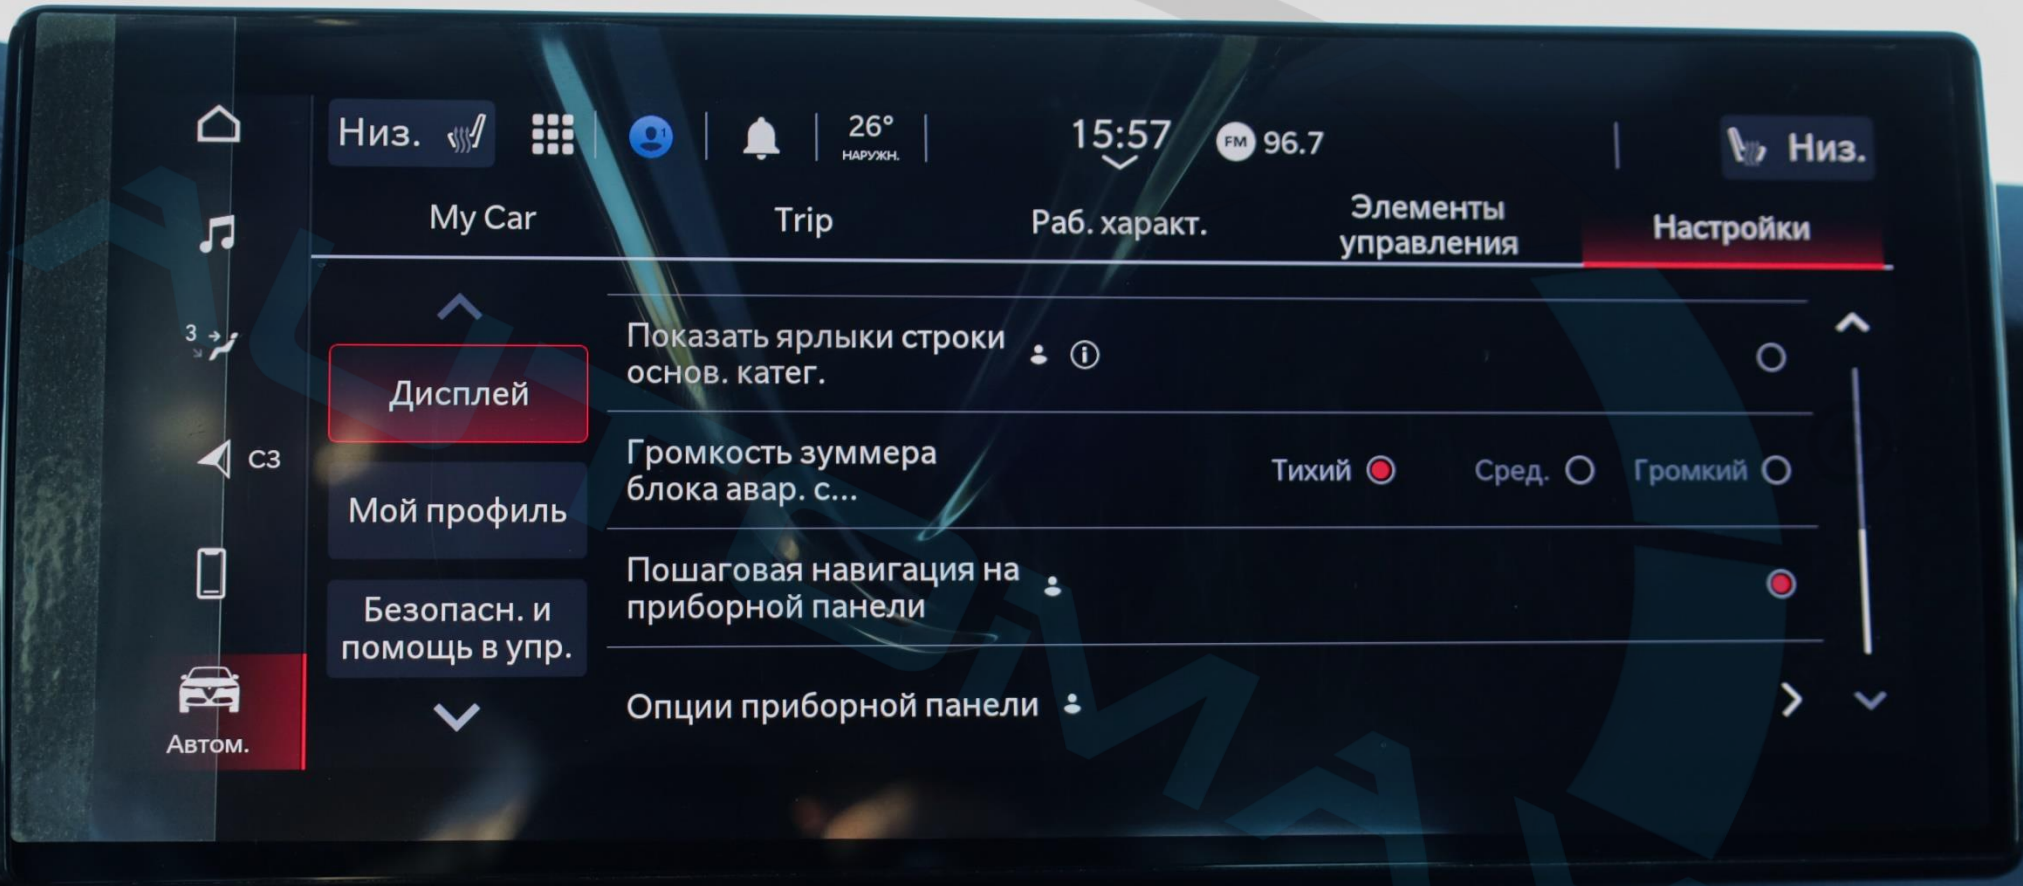

Низ.

26°
НАРУЖН.

15:57

FM 96.7

Низ.

My Car

Trip

Раб. характ.

Элементы управления

Настройки

3 →

с3

Автом.

Дисплей

Показать ярлыки строки основ. катег.

Громкость зуммера блока авар. с...

Тихий ☒

Сред. ☐

Громкий ☐

Мой профиль

Пошаговая навигация на приборной панели

Безопасн. и помощь в упр.

Опции приборной панели