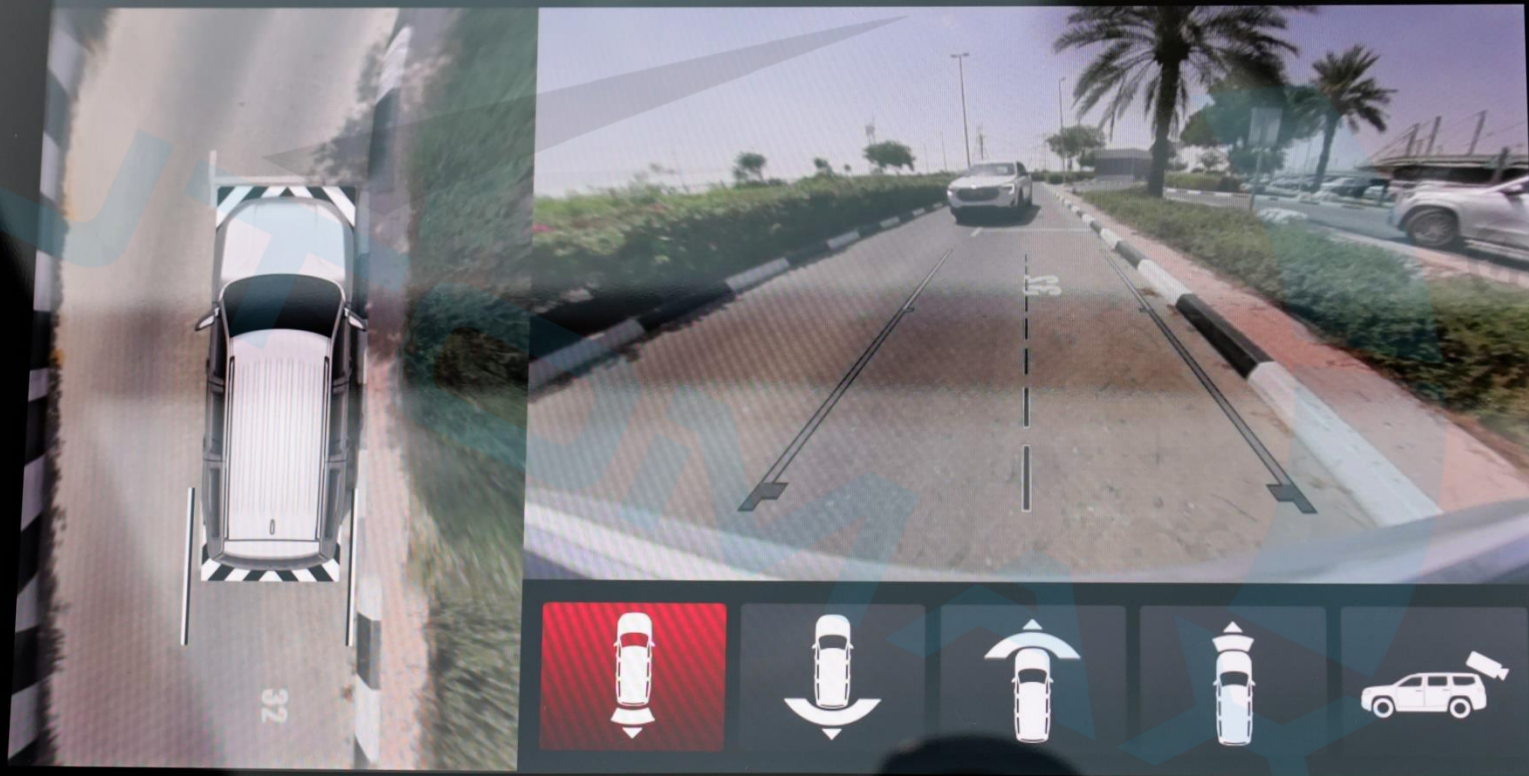

الرؤية الخلفية

الرؤية العلوية