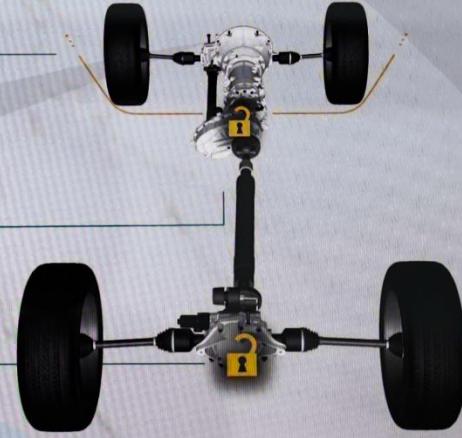

انحدار و  
التفاف

Selec-Terrain

نظام التعليق

زاوية التوجيه:  
0°

حالة النقل:  
غير مغلق

قفل المحور  
الخلفي:  
غير مغلق

4WD  
HIGH

55°21'60" E