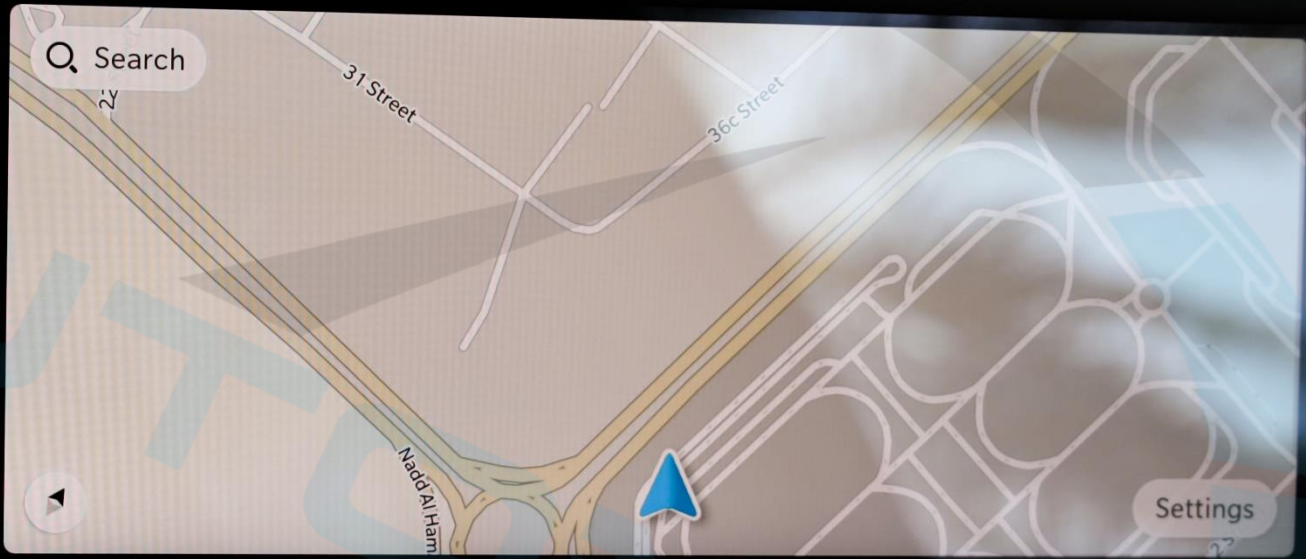

Home

Controls

G R A N D W A G O N E