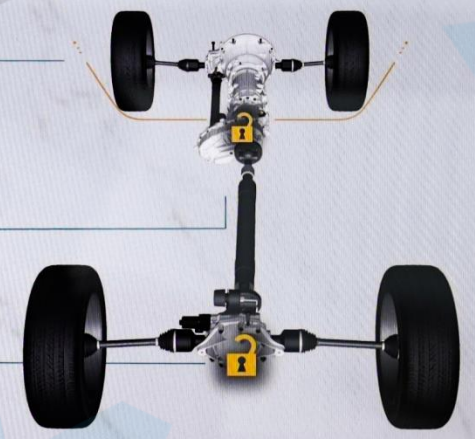

Динамика автомобиля

Вспомог. приборы

Попер. перемещения

Selec-Terrain

Подвески

Угол поворота рулевого колеса: 0°

Раздаточная коробка: Разблокирована

Блокиратор заднего моста: Разблокирована

4WD HIGH 55°21'60" В 25°10'07" С Высота 9 м SPORT