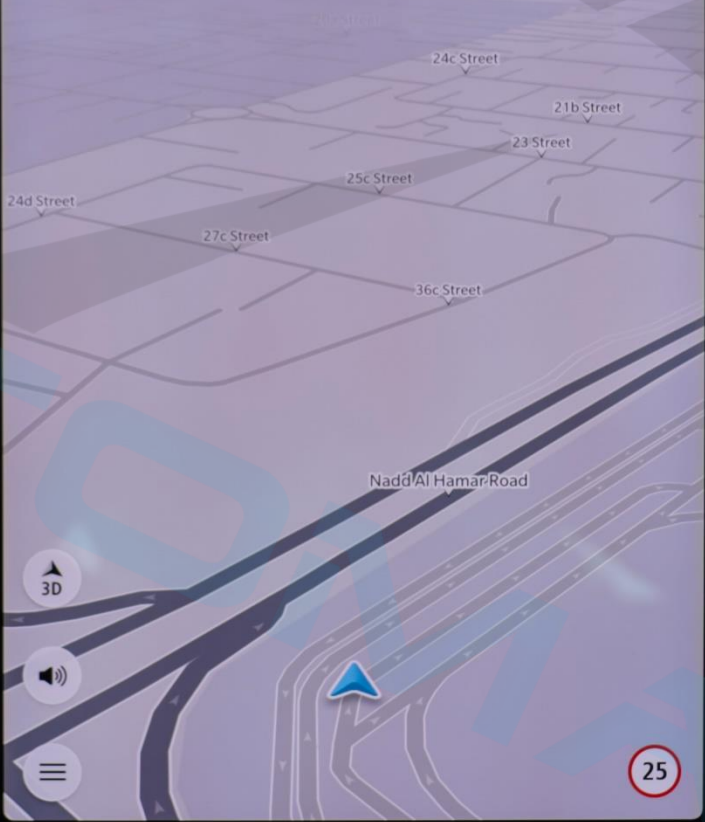

3D

MUTE

Menu icon

25

Главная Медиа Комфорт Тел. Автом. Прил. Nav

MODE

AUTO

VOLUME

MUTE

FRONT

REAR

A/C

TUNE ENTER SCROLL

SCREEN OFF

PRND

4WD AUTO 2WD 4WD HIGH 4WD LOW

OFF

P OFF P OFF