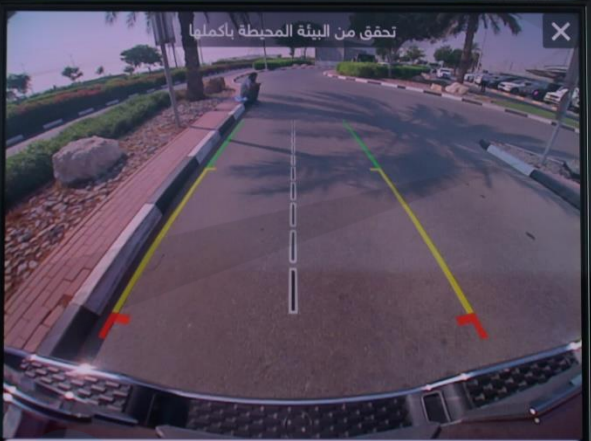

Home **Media** Comfort Phone Vehicle Apps NW Nav

START ENGINE STOP

VOLUME

TUNE ENTER SCROLL

PRND

4WD AUTO 2WD
4WD HIGH 4WD LOW

SCREEN OFF

تحقق من البيئة المحيطة بأكملها