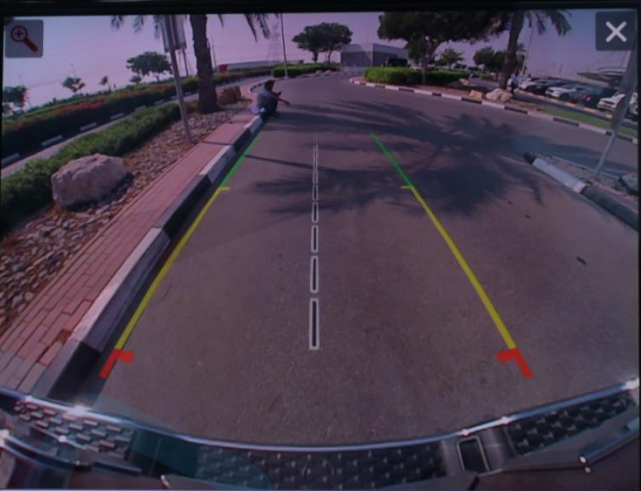

NW Nav التطبيقات المركبة الهاتف Comfort الوسائط الرئيسية

START ENGINE STOP

PRND

4WD AUTO 2WD

4WD HIGH 4WD LOW

OFF

OFF OFF FRONT OFF REAR

Камеры