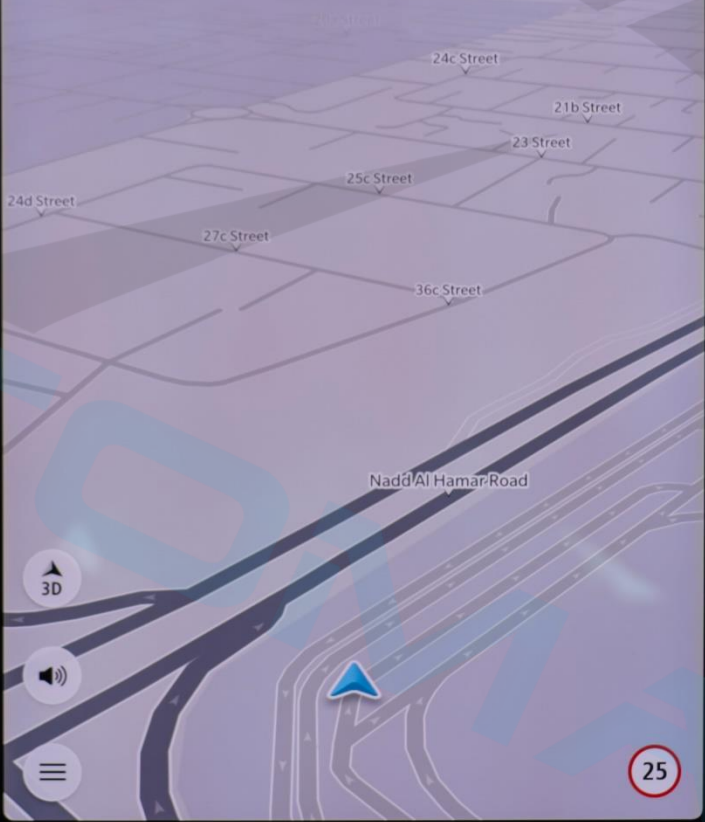

Камеры

Кам. зад. вида

OFF

Низ. FM GOLD FM 13:56 Низ.

Поиск

MODE

AUTO

AUTO