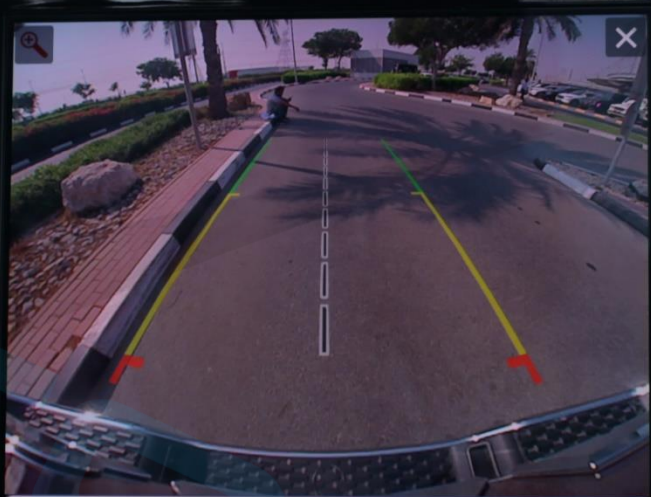

Камеры

Кам. зад. вида