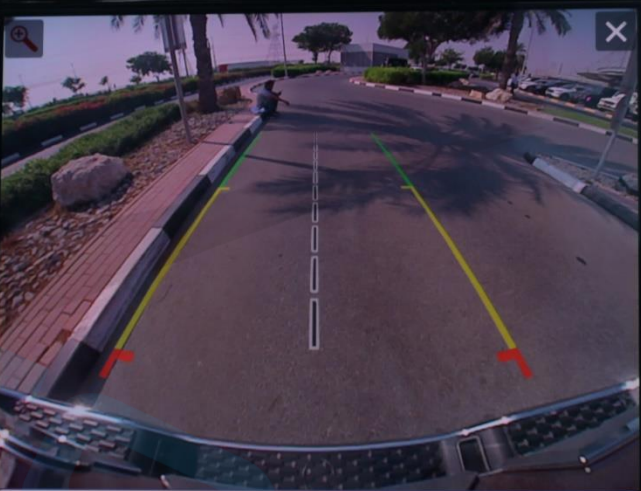

NW Nav التطبيقات المركبة الهاتف Comfort الوسائط الرئيسية

START ENGINE STOP

PRND

4WD AUTO 2WD

4WD HIGH 4WD LOW

OFF

OFF OFF FRONT OFF REAR

OFF