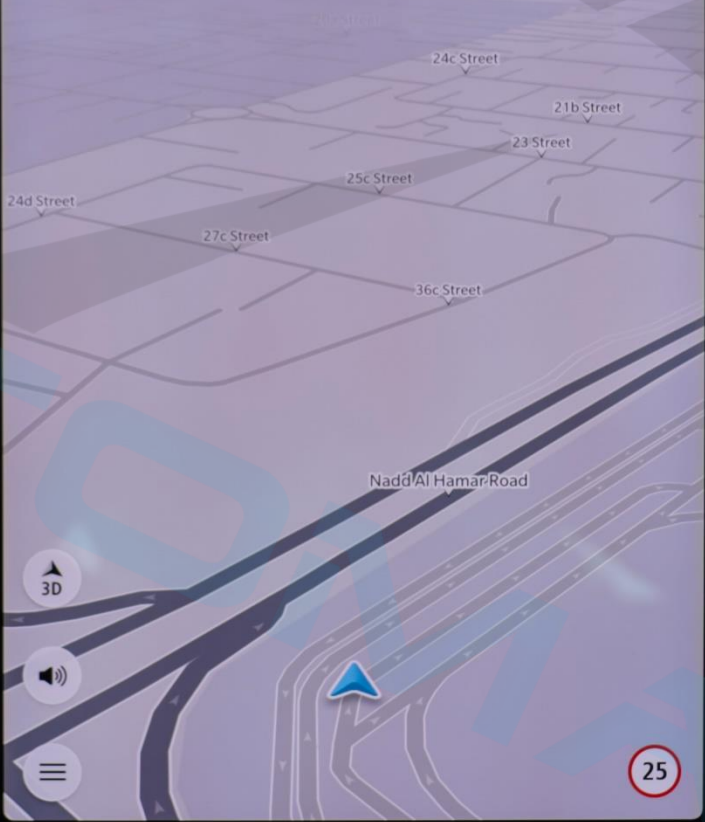

SCREEN OFF

OFF

Низ. FM GOLD FM 13:56 Низ.

Поиск

MODE

AUTO

AUTO

VOLUME