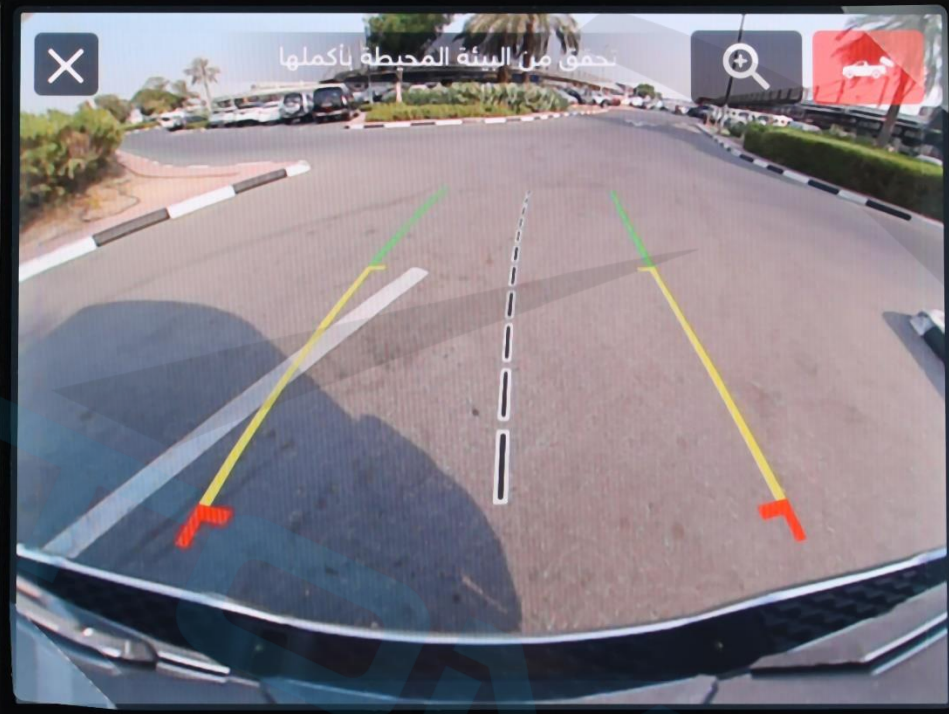

Телефон Приложения:

Android Auto Менеджер устр. Телефон

Прилож.

VOLUME

MUTE

SCREEN OFF

TUNE ENTER SCROLL

MUTE