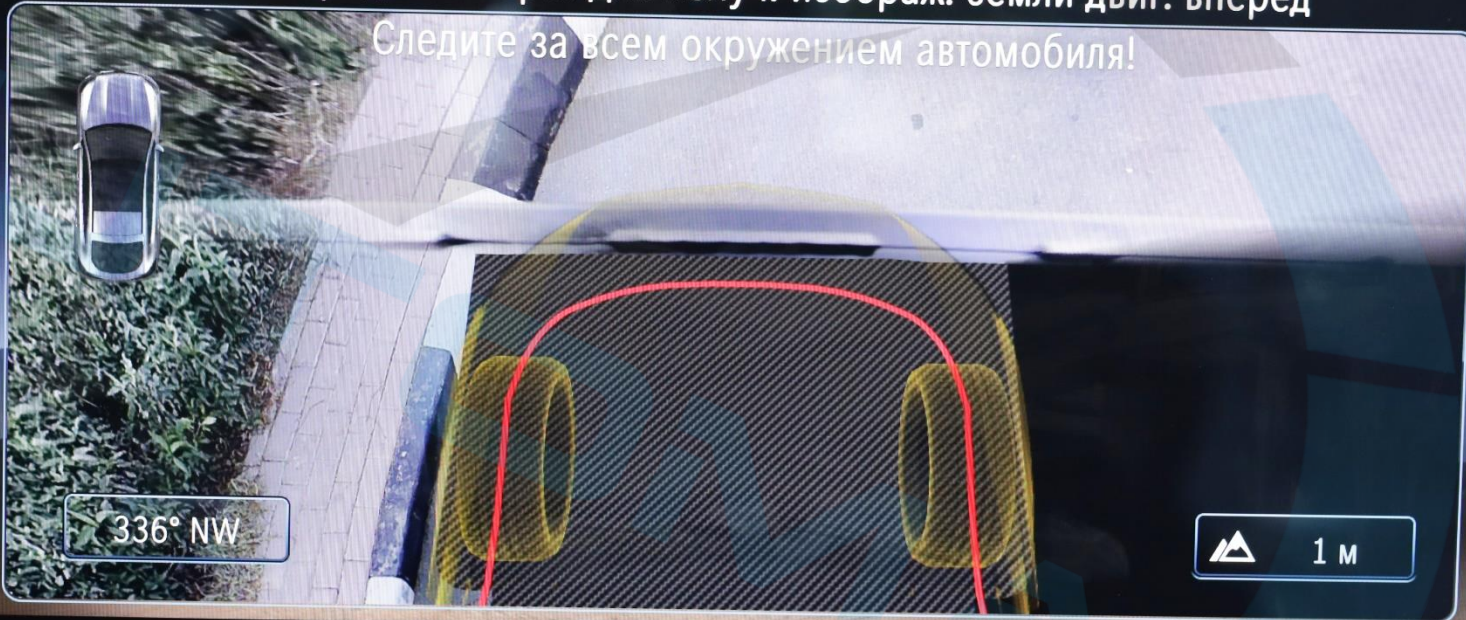

Куда?

13:43

Нет подсоединенных приборов.

Телефон

LOW LOW

3D

Вид передн. камеры. Для получ. изображ. земли двиг. вперед
Следите за всем окружением автомобиля!

336° NW