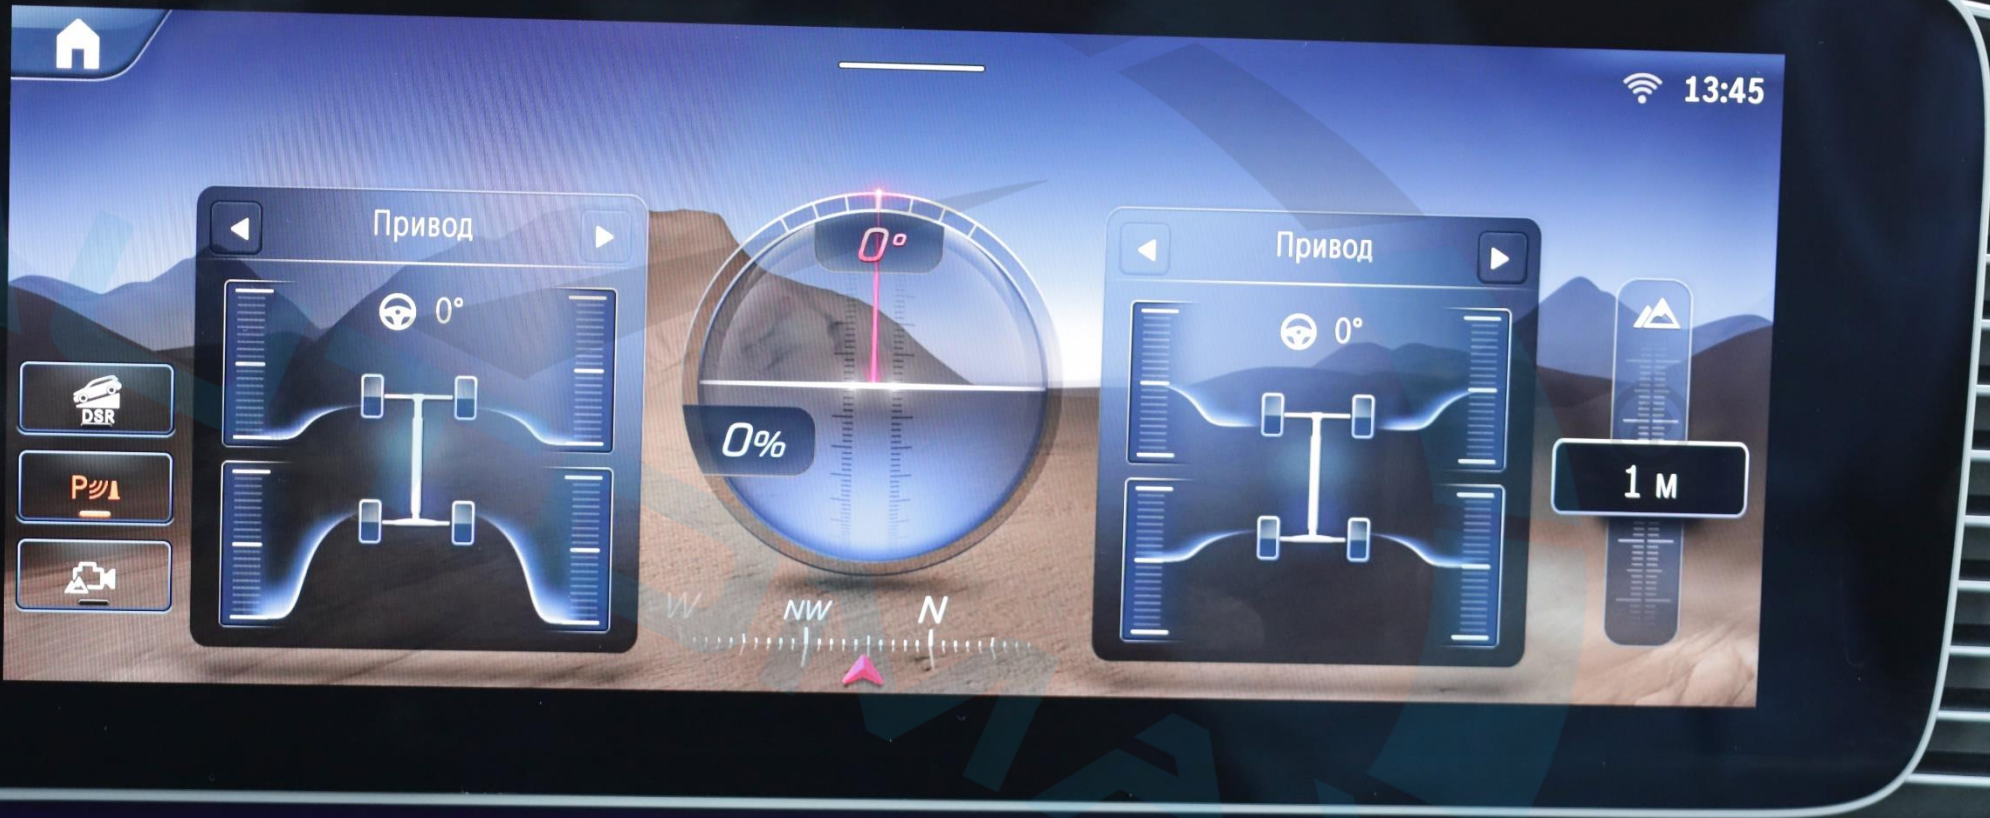

Куда?

13:43

Нет подсоединенных приборов.

Телефон

LOW LOW

3D

Вид передн. камеры. Для получ. изображ. земли двиг. вперед
Следите за всем окружением автомобиля!

336° NW