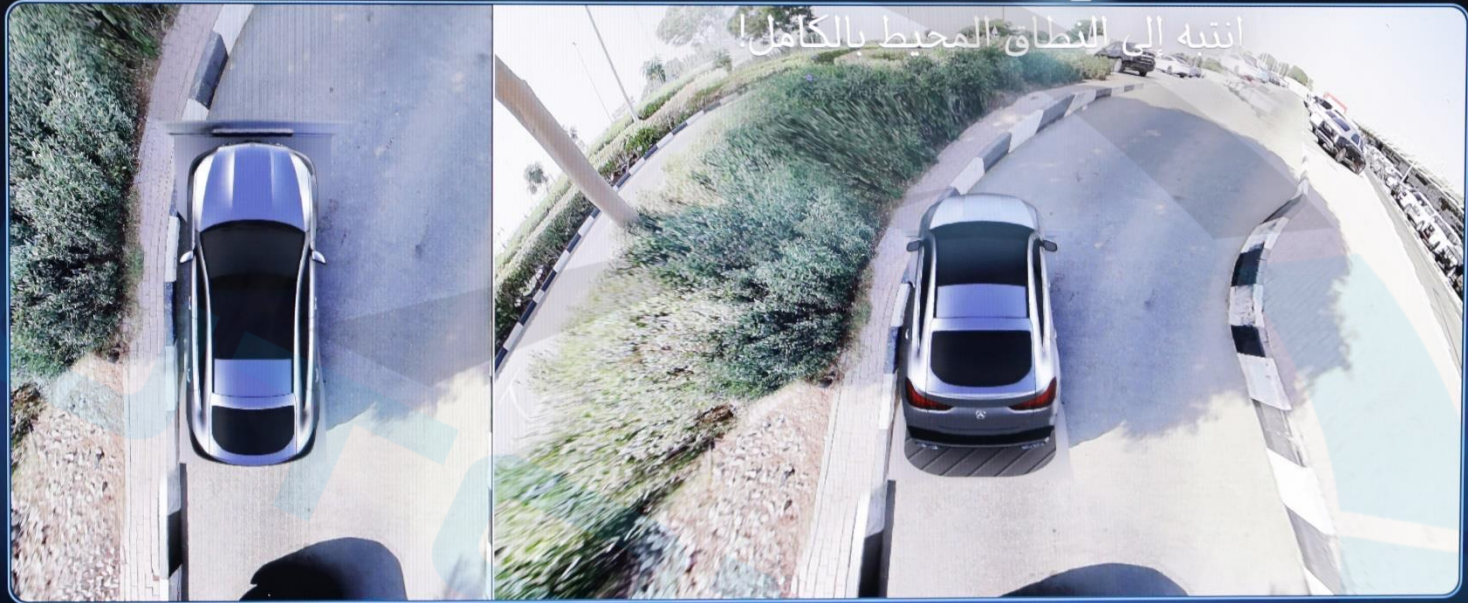

اختر المنظر من خلال لمس وحدة العرض

انتبه الى المناطق المحيطة بالكامل!