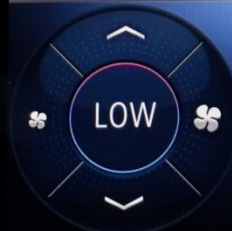

AUTO

قائمة مكيف الهواء

A/C

DYNAMIC