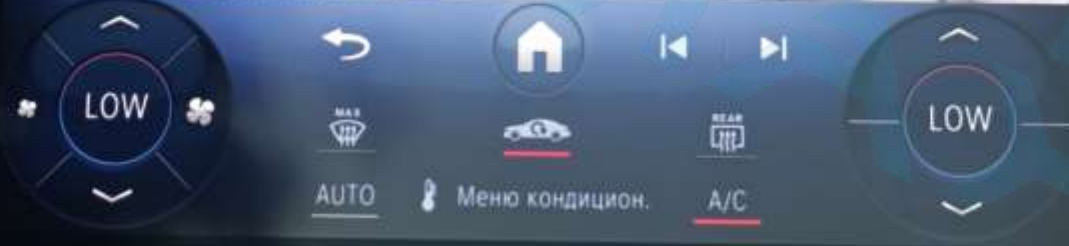

Виды камер

Вспомог.парковоч.сис.

Следите за всем окружением автомобиля!

Выберите вид, касаясь дисплея