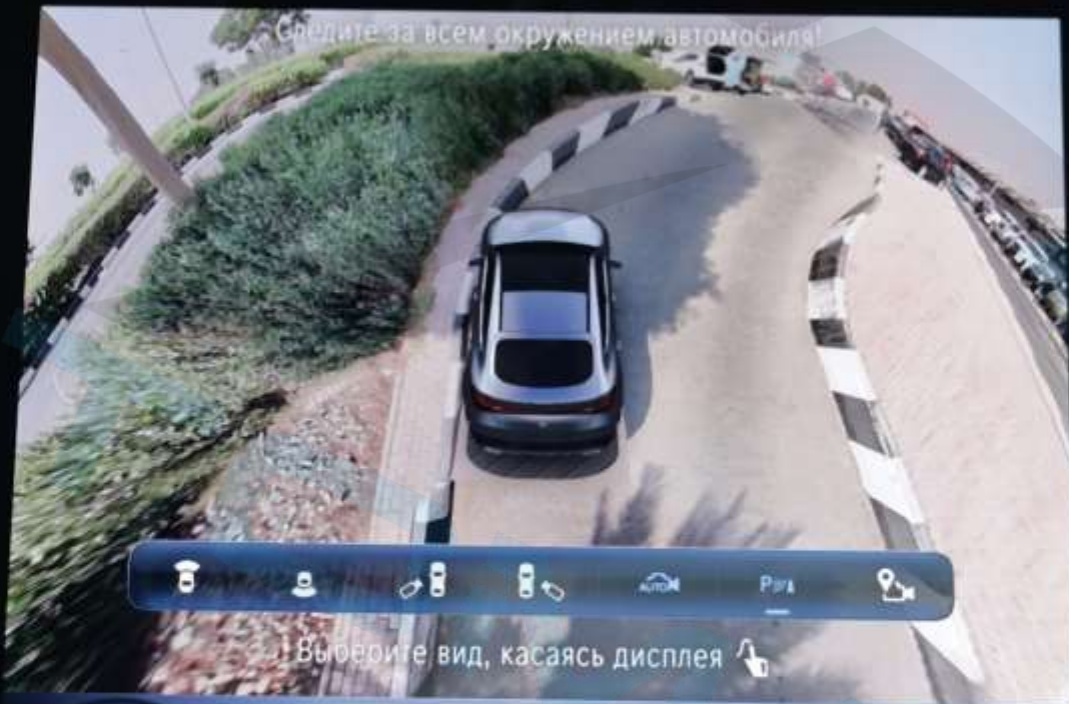

Виды камер

Вспомог.парковоч.сис.

Следите за всем окружением автомобиля!

Выберите вид, касаясь дисплея