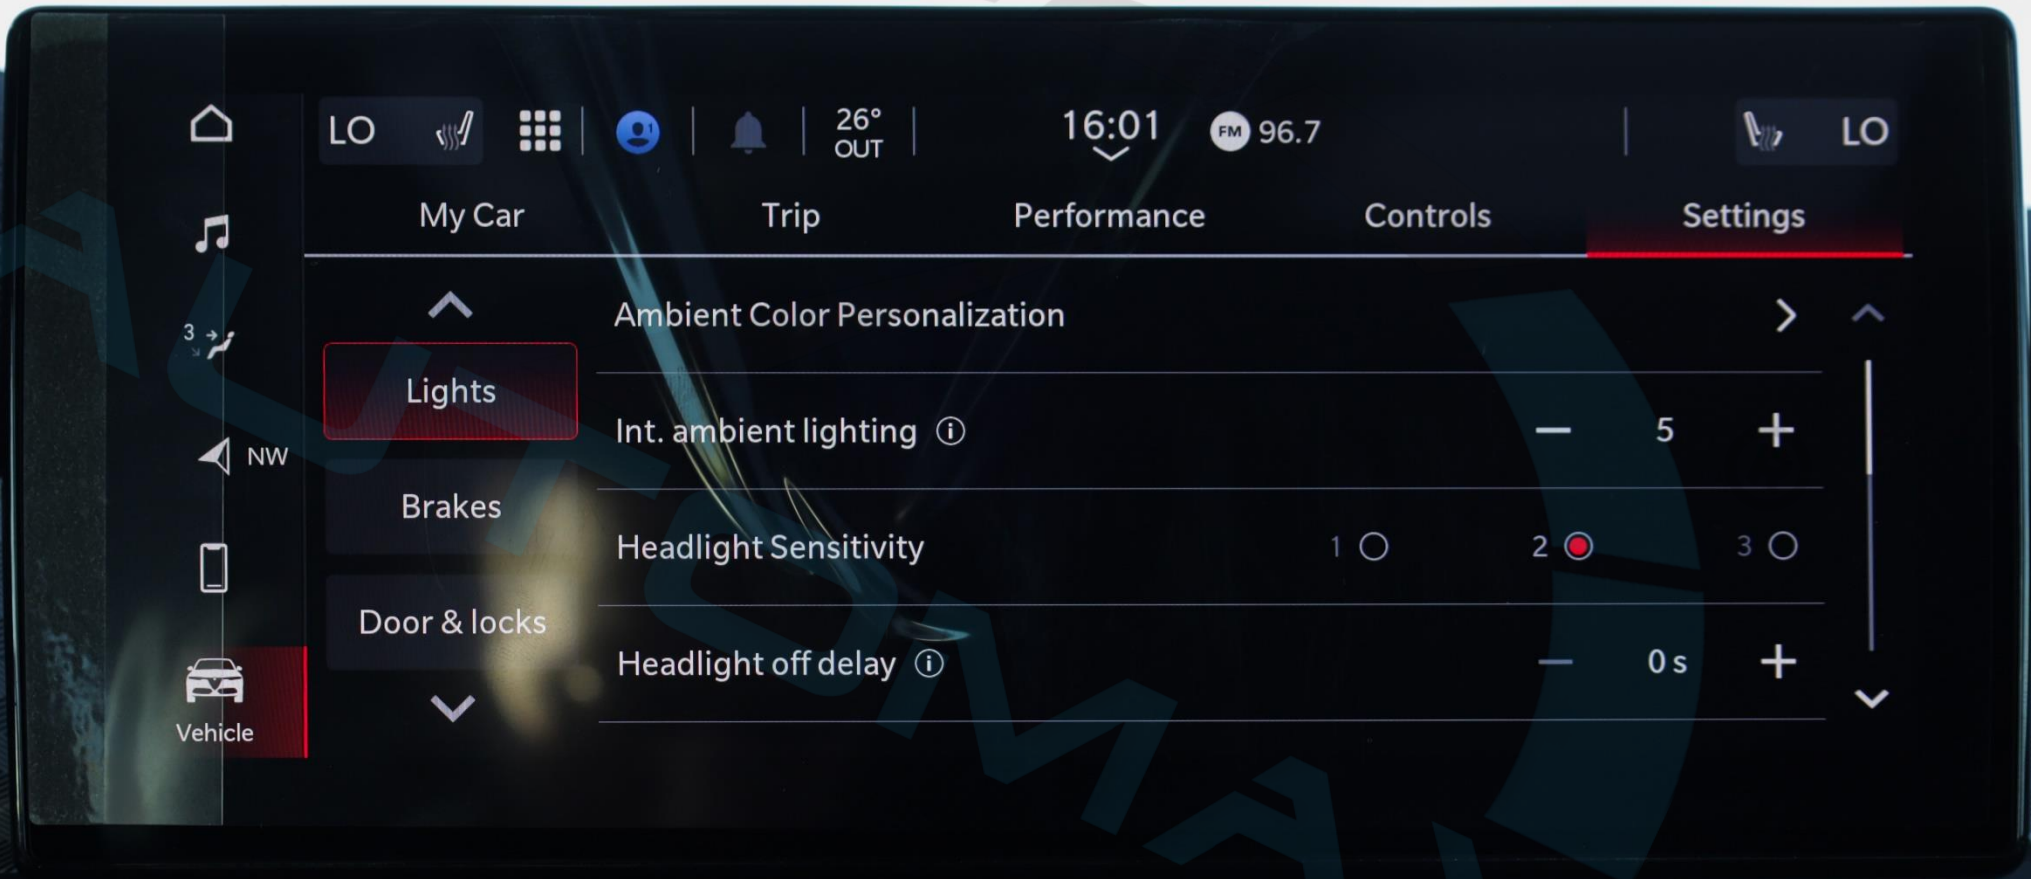

16:01

96.7

LO

Ambient Color Personalization

3 →

NW

Vehicle

LO