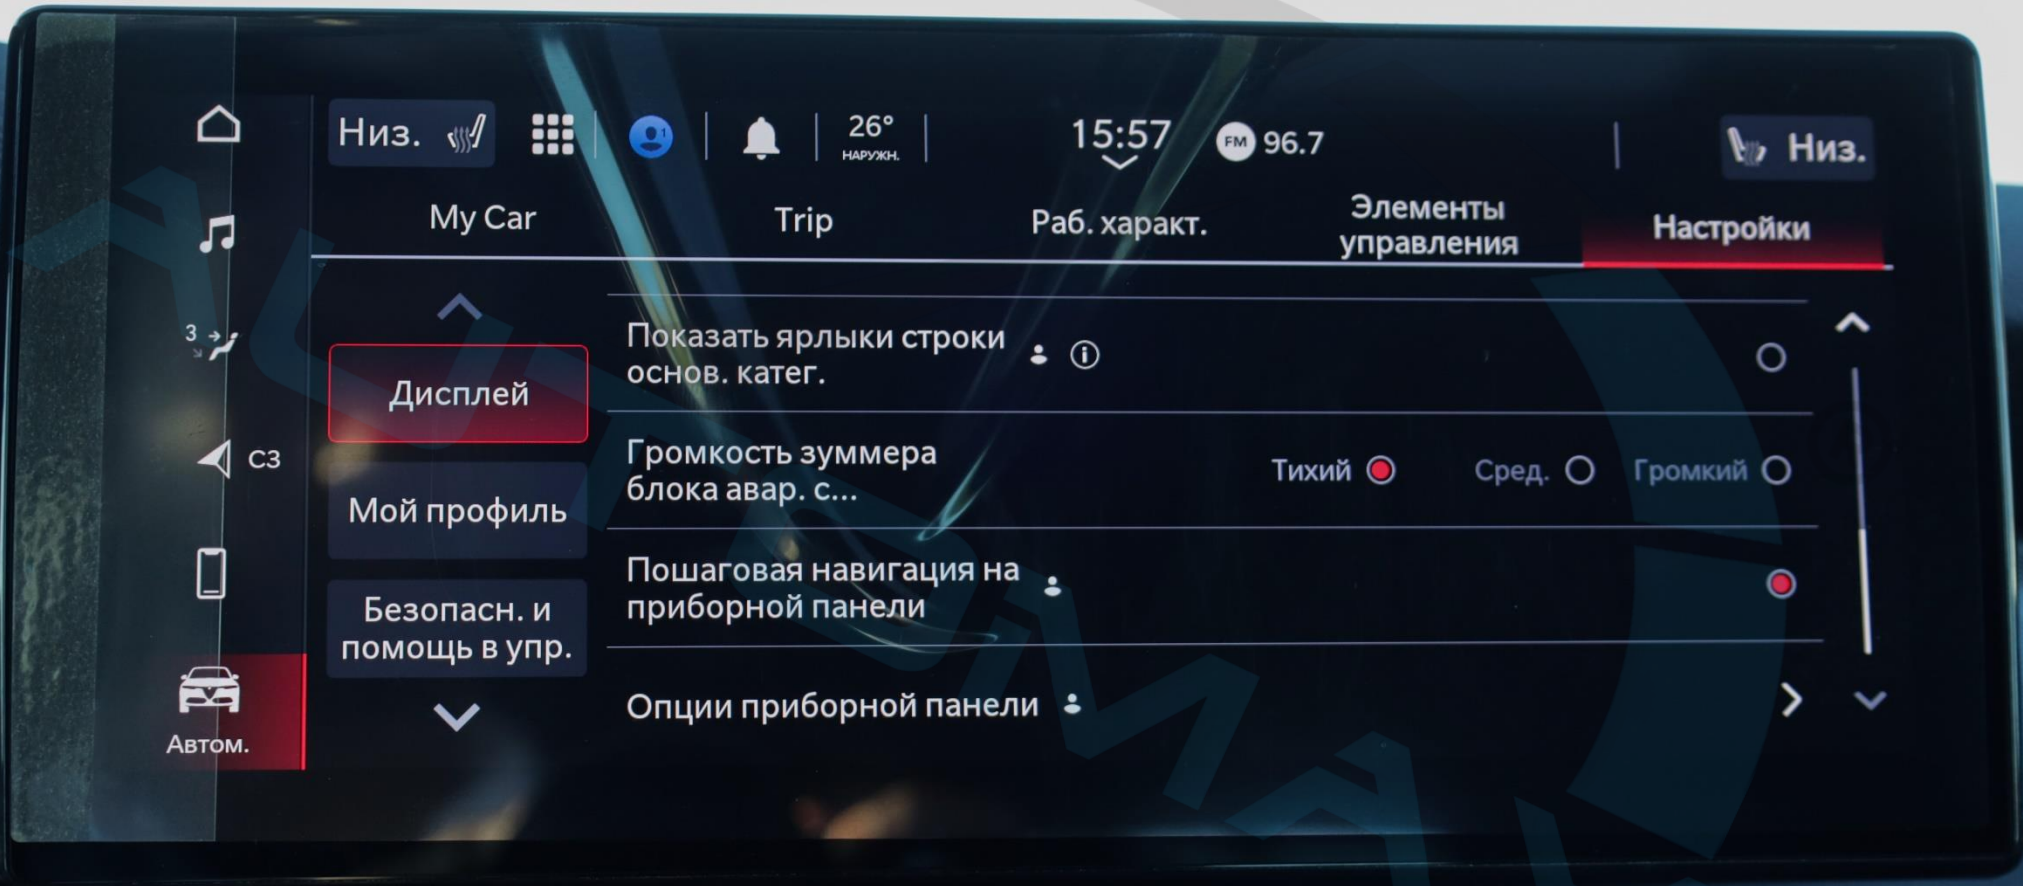

Дисплей

Режим дисплея

Авто

Ручной

Мой профиль

Яркость дисплея в ночном режиме

— 5 +

Безопасн. и
помощь в упр.

Яркость дисплея в дневном режиме

— 10 +

Автом.

Низ.

26°
НАРУЖН.

15:57

FM 96.7

Низ.