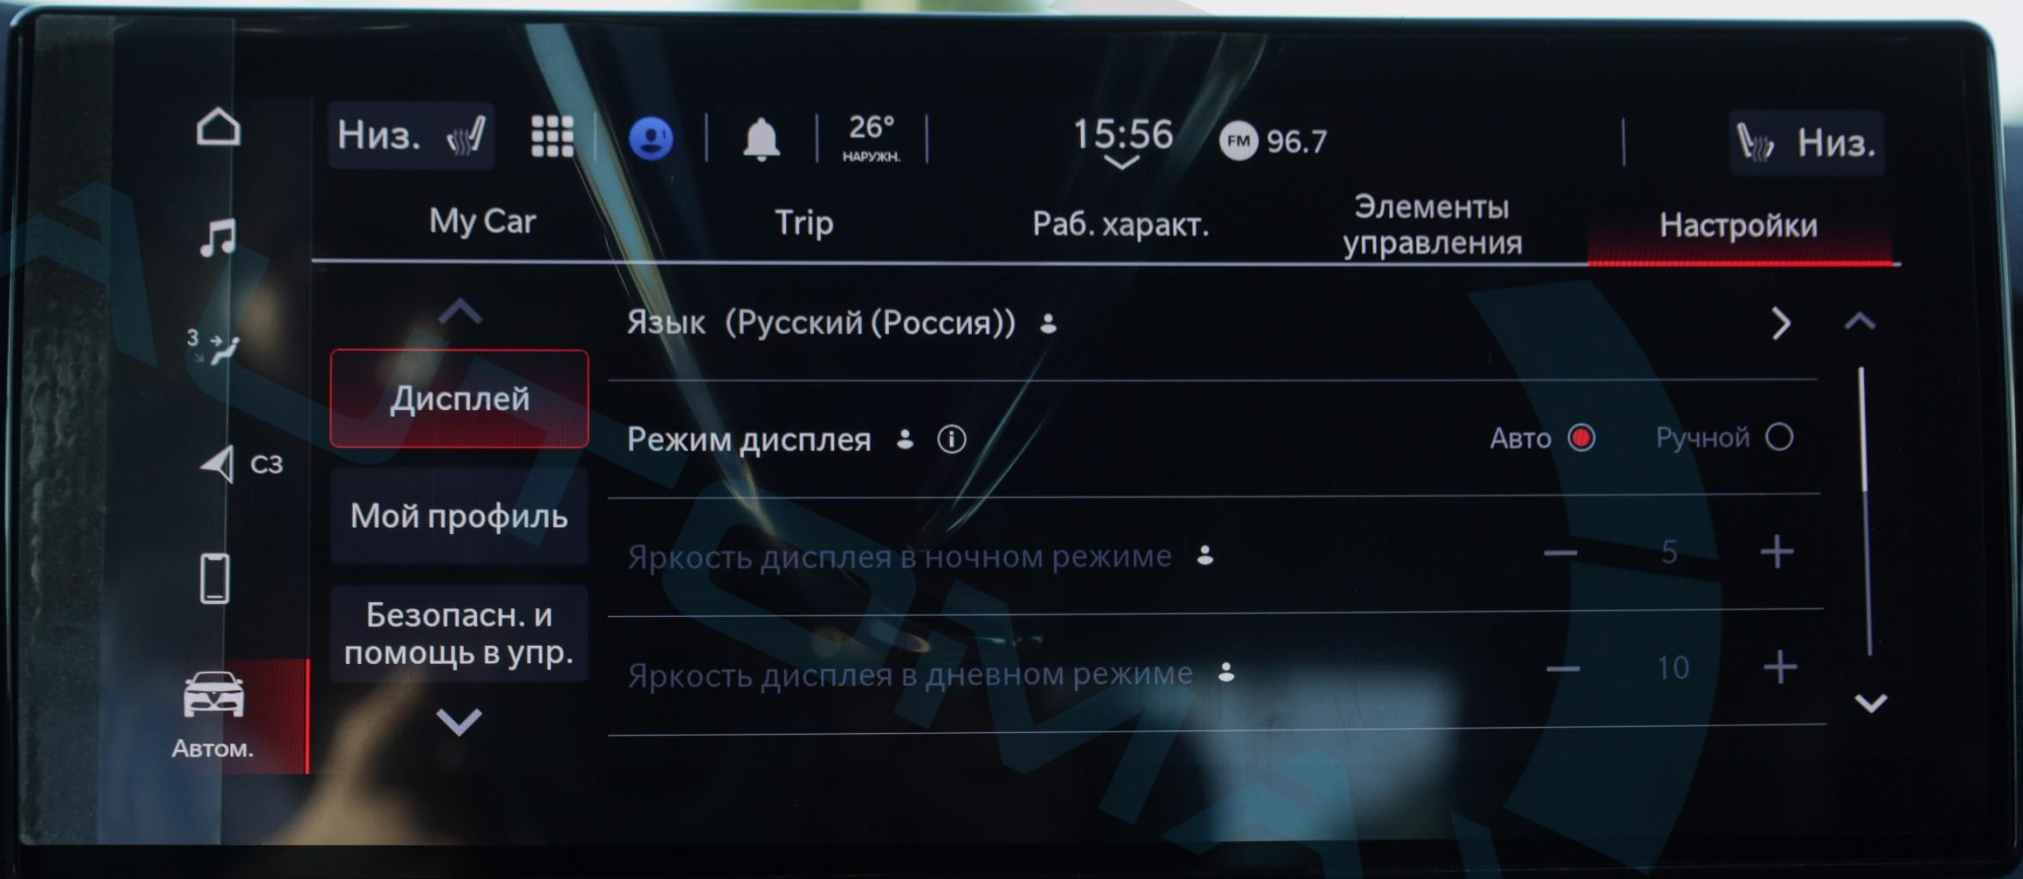

Низ.

26°
НАРУЖН.

15:56

FM 96.7

Низ.

My Car

Trip

Раб. характ.

Элементы
управления

Настройки

Язык (Русский (Россия))

Дисплей

Режим дисплея

Авто ☒

Ручной ☐

Мой профиль

Яркость дисплея в ночном режиме

— 5 +

Безопасн. и
помощь в упр.

Яркость дисплея в дневном режиме

— 10 +

Автом.