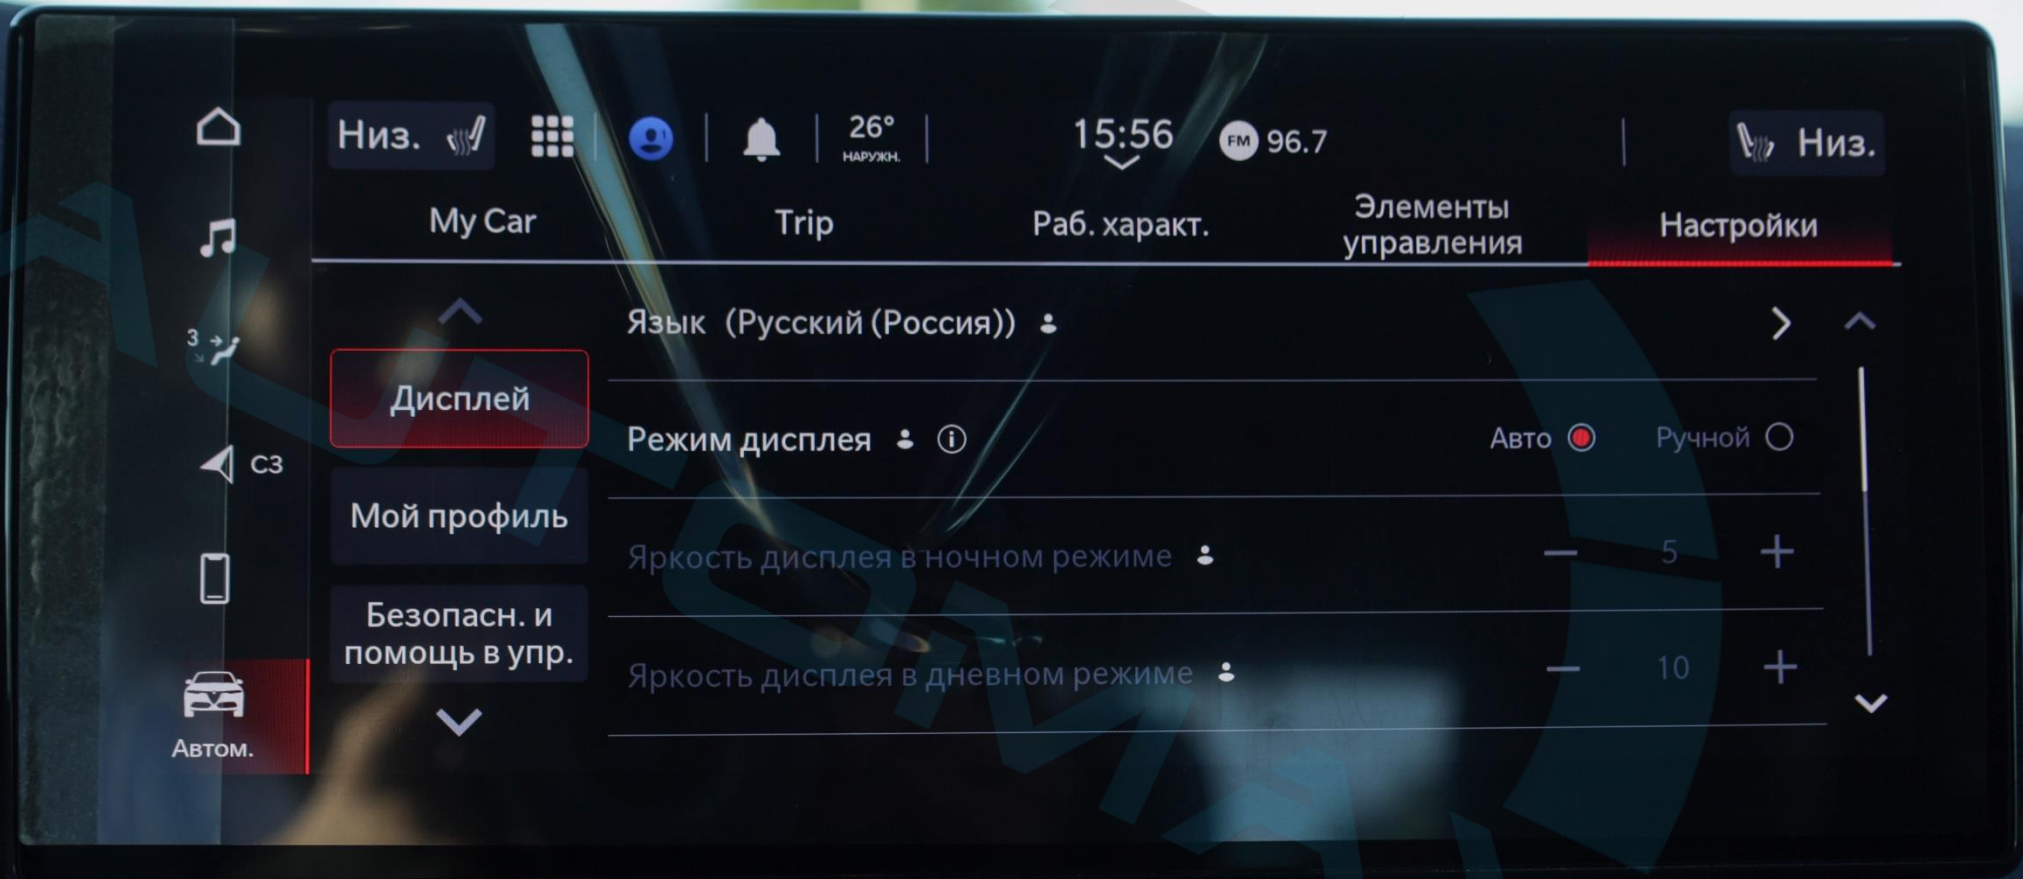

Низ.

26°
НАРУЖН.

15:56

FM 96.7

Низ.

My Car

Trip

Раб. характ.

Элементы
управления

Настройки

Язык (Русский (Россия))

Дисплей

Режим дисплея

Авто

Ручной

Мой профиль

Яркость дисплея в ночном режиме

5

Безопасн. и
помощь в упр.

Яркость дисплея в дневном режиме

10

Автом.