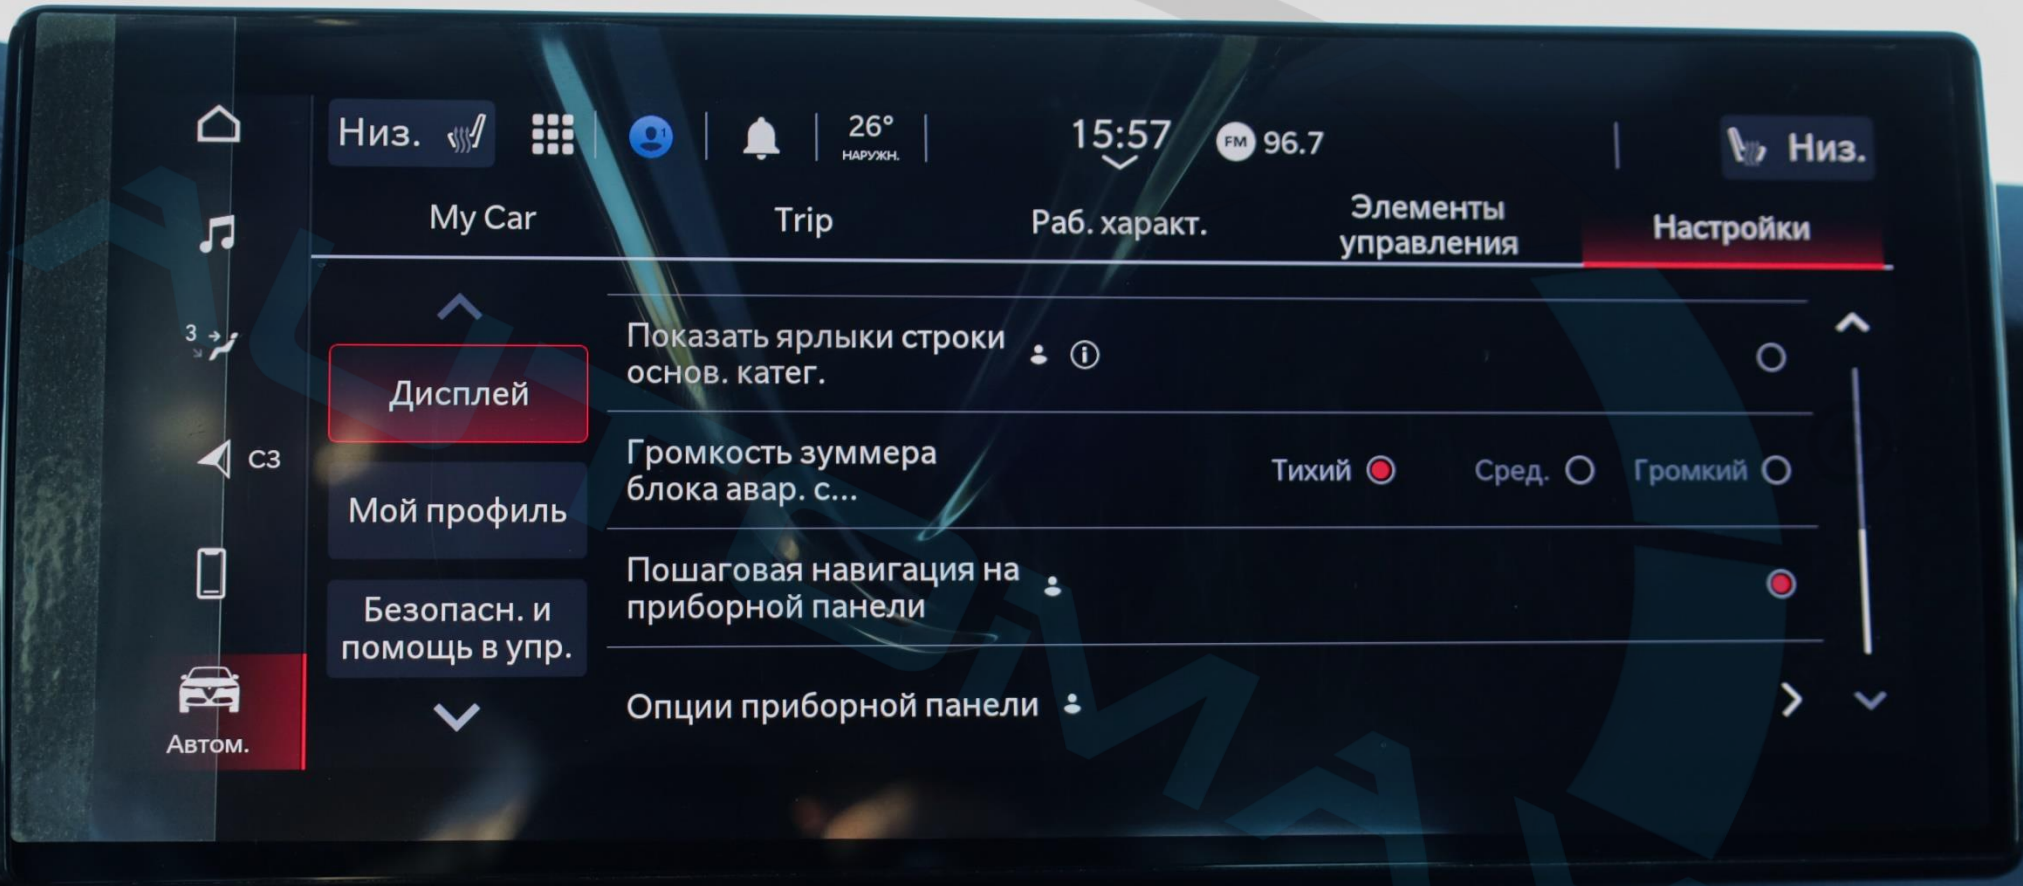

Trip

Раб. характ.

Элементы
управления

Настройки

Язык (Русский (Россия))

Дисплей

Режим дисплея

Авто

Ручной

Мой профиль

Яркость дисплея в ночном режиме

5

Безопасн. и
помощь в упр.

Яркость дисплея в дневном режиме

10

Автом.