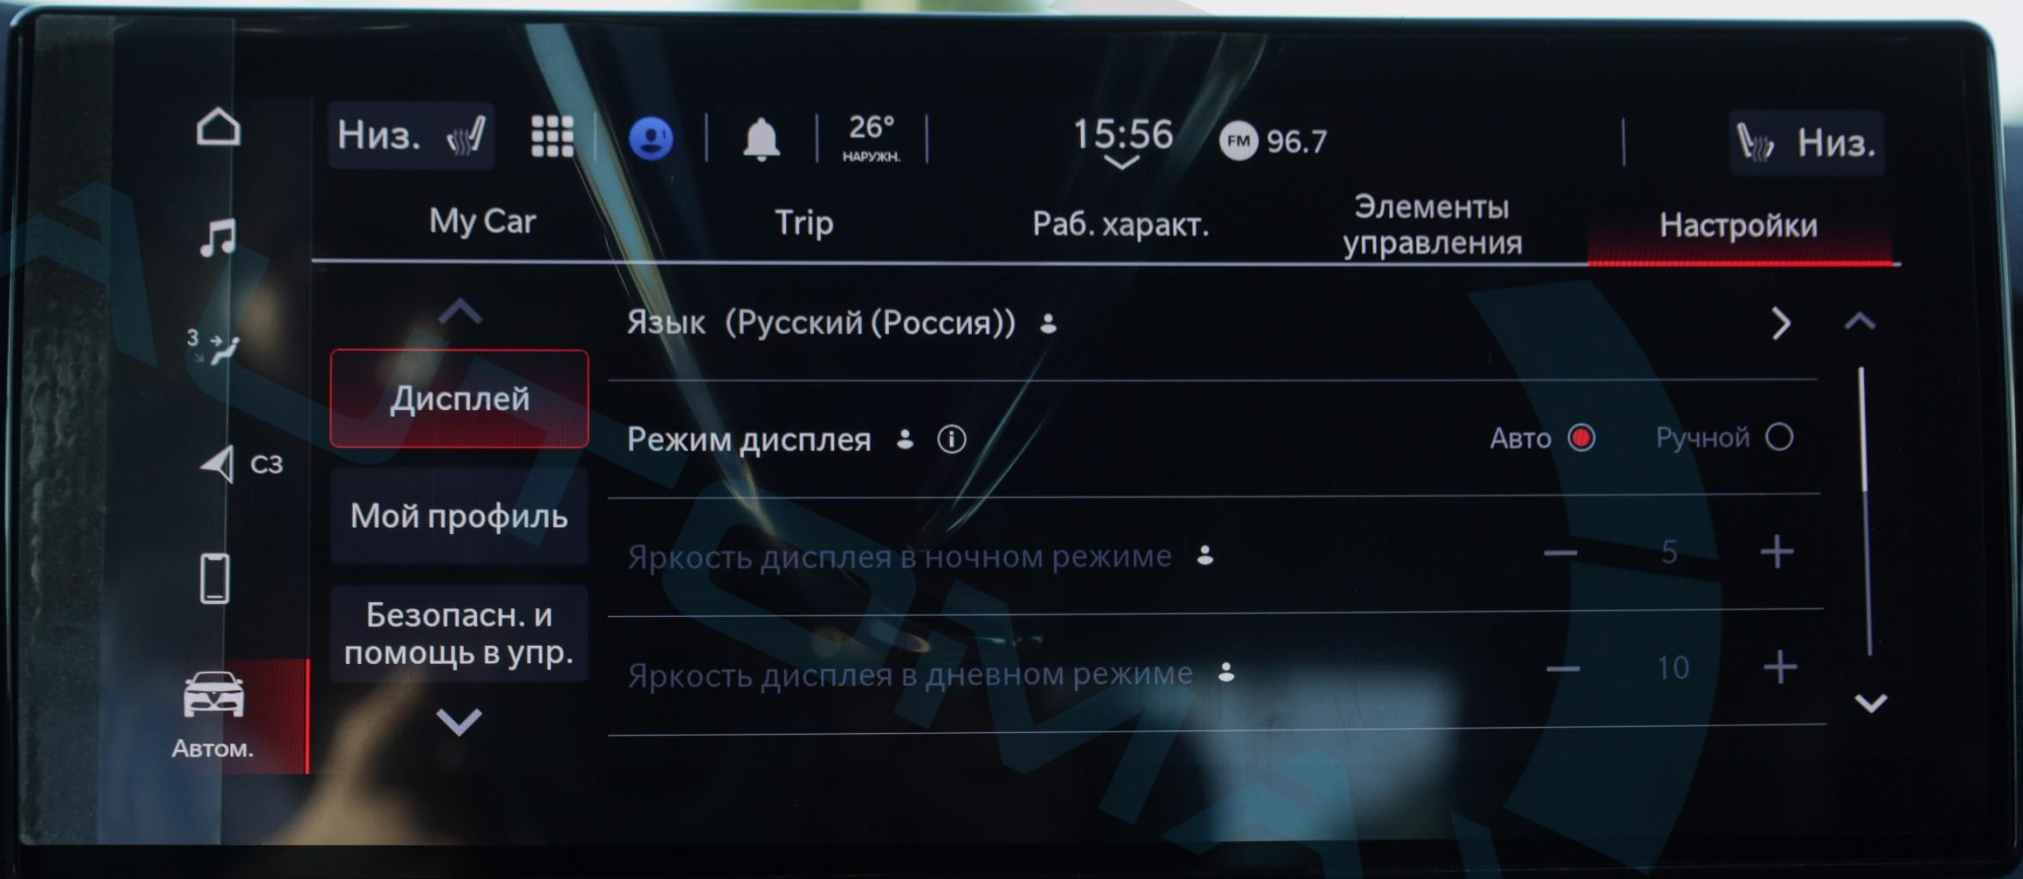

Низ.

26°
НАРУЖН.

15:56

FM 96.7

Низ.

My Car

Trip

Раб. характ.

Элементы
управления

Настройки

3 →

Дисплей

Язык (Русский (Россия))

Режим дисплея

Авто

Ручной

Мой профиль

Яркость дисплея в ночном режиме

5

Безопасн. и
помощь в упр.

Яркость дисплея в дневном режиме

10

Автом.