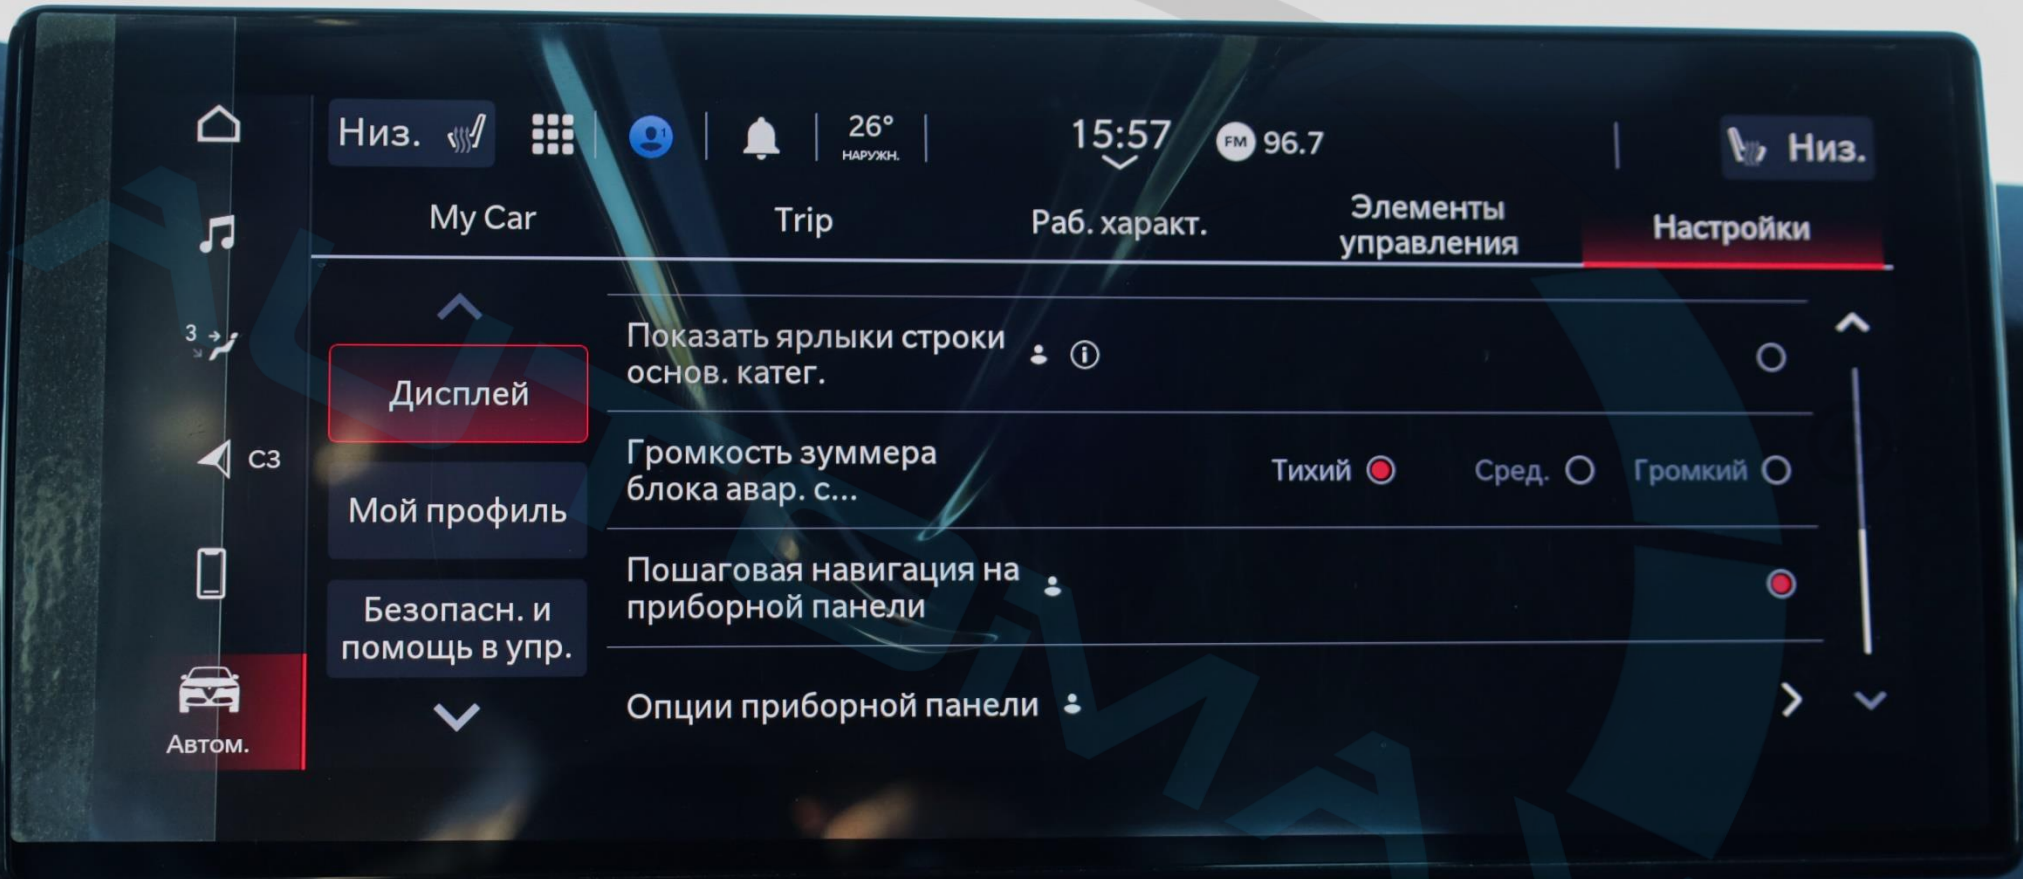

Низ.

26°
НАРУЖН.

15:57

FM 96.7

Низ.

My Car

Trip

Раб. характ.

Элементы управления

Настройки

3 →

Дисплей

Показать ярлыки строки основ. катег.

сз

Мой профиль

Громкость зуммера блока авар. с...

Тихий ☒

Сред. ☐

Громкий ☐

Безопасн. и помощь в упр.

Пошаговая навигация на приборной панели

Автом.

Опции приборной панели