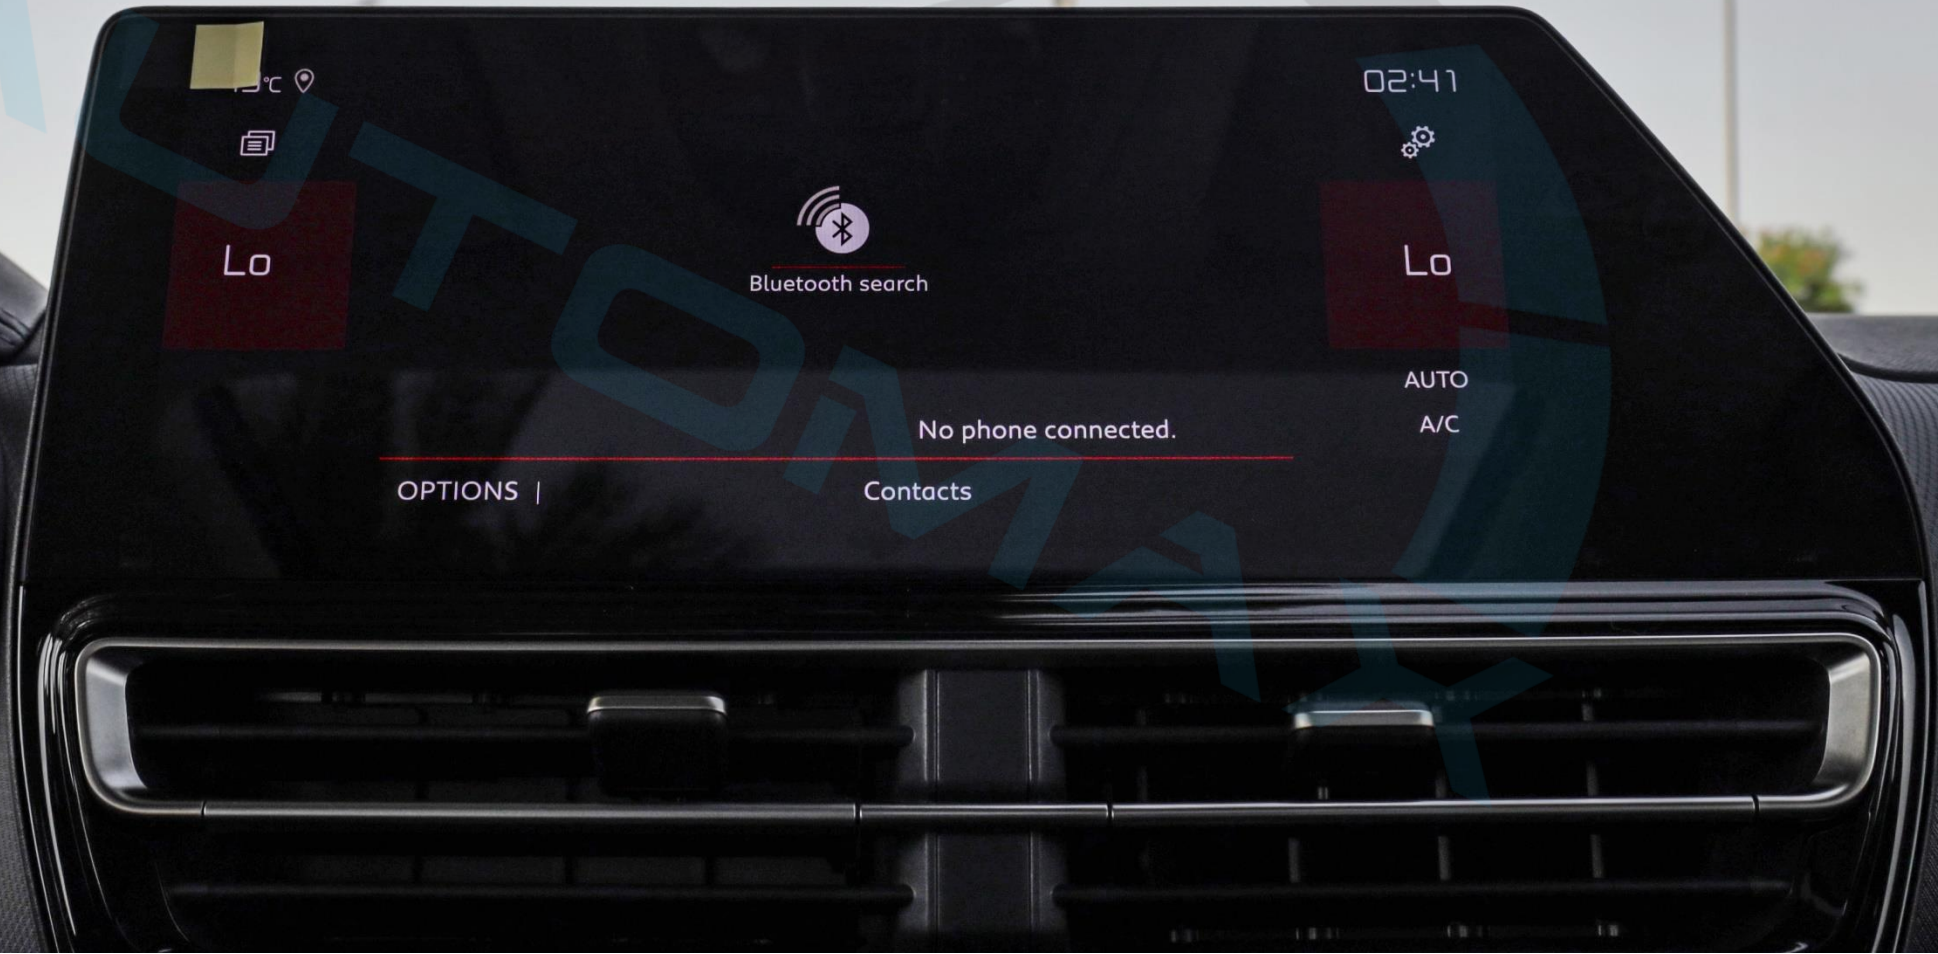

02:52

Lo

- Cat paw
- Wave
- Stretch
- Lumbar
- Shoulders

Lo

AUTO
A/C

15°C

Lo

Bluetooth search