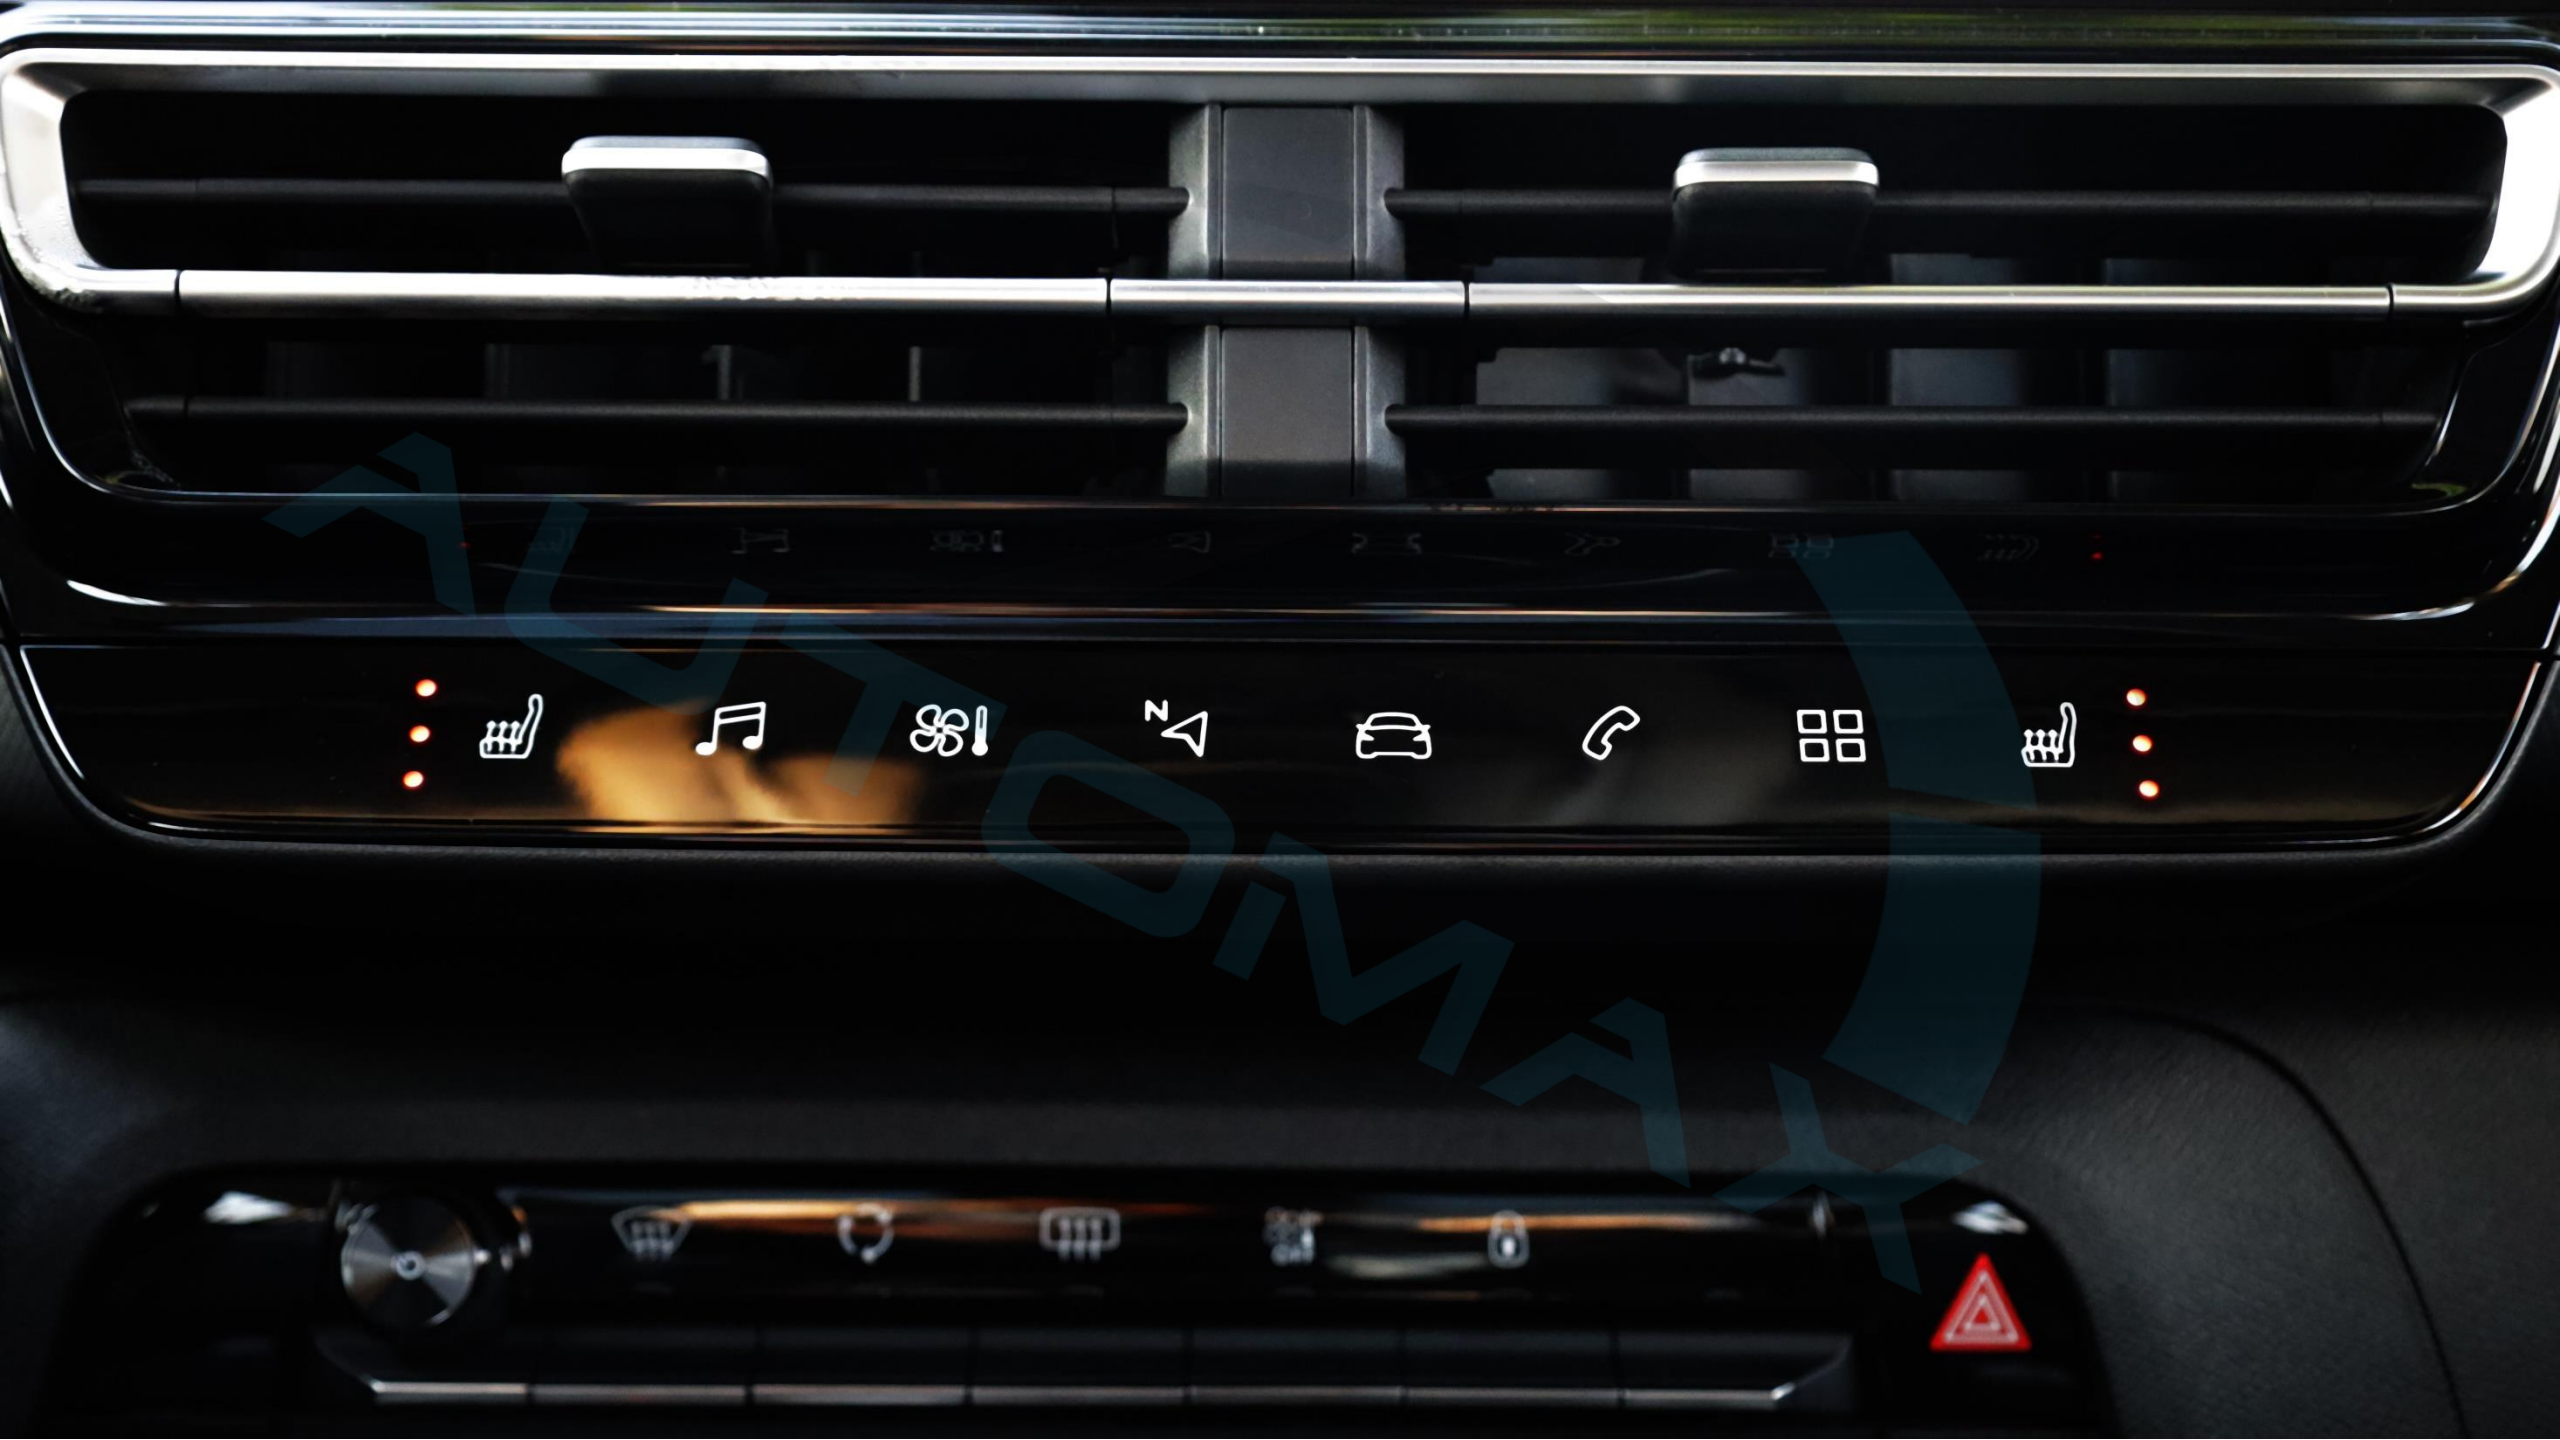

معايير التوجيه

المسارات /  
المراحل

الإعدادات

A/C

P  
R  
N  
D  
M

ENGINE  
START  
STOP

DRIVE  
MODE

(P)