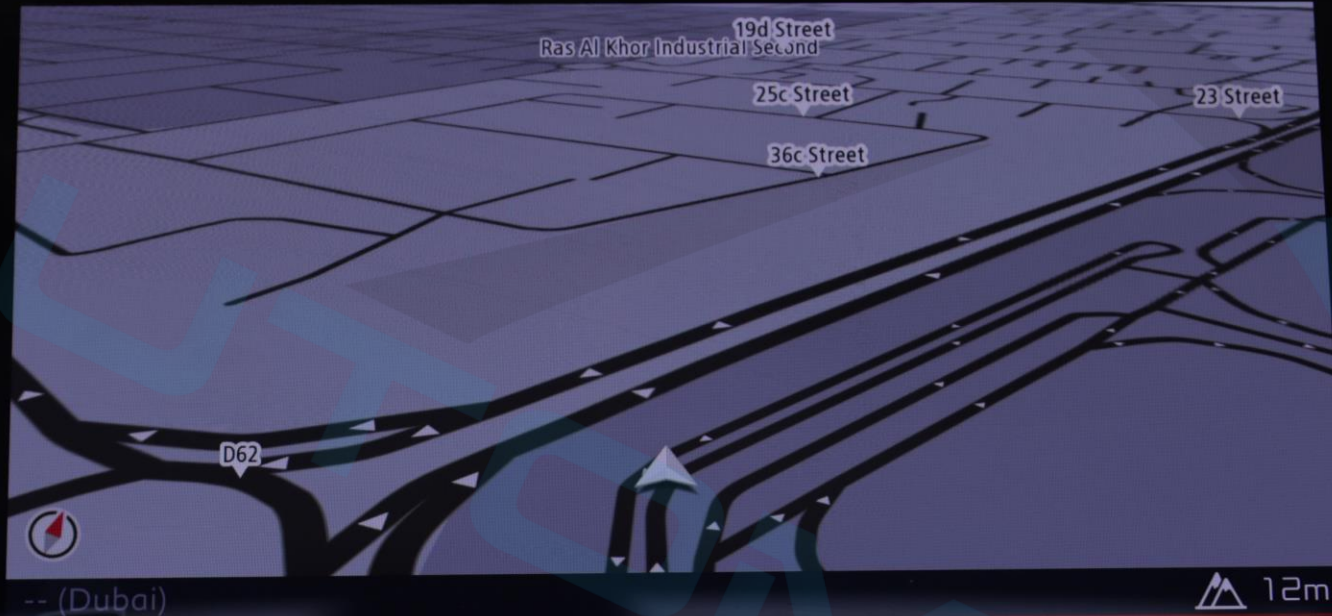

Standard rear view >>

Check surroundings before manoeuvring

38°C

Lo

05:28

Lo

A/C

-- (Dubai)