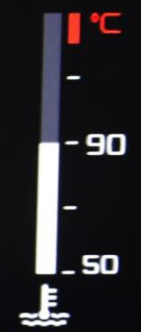

Mud
P

km/h

6 km

5.3 km

000/CHECK