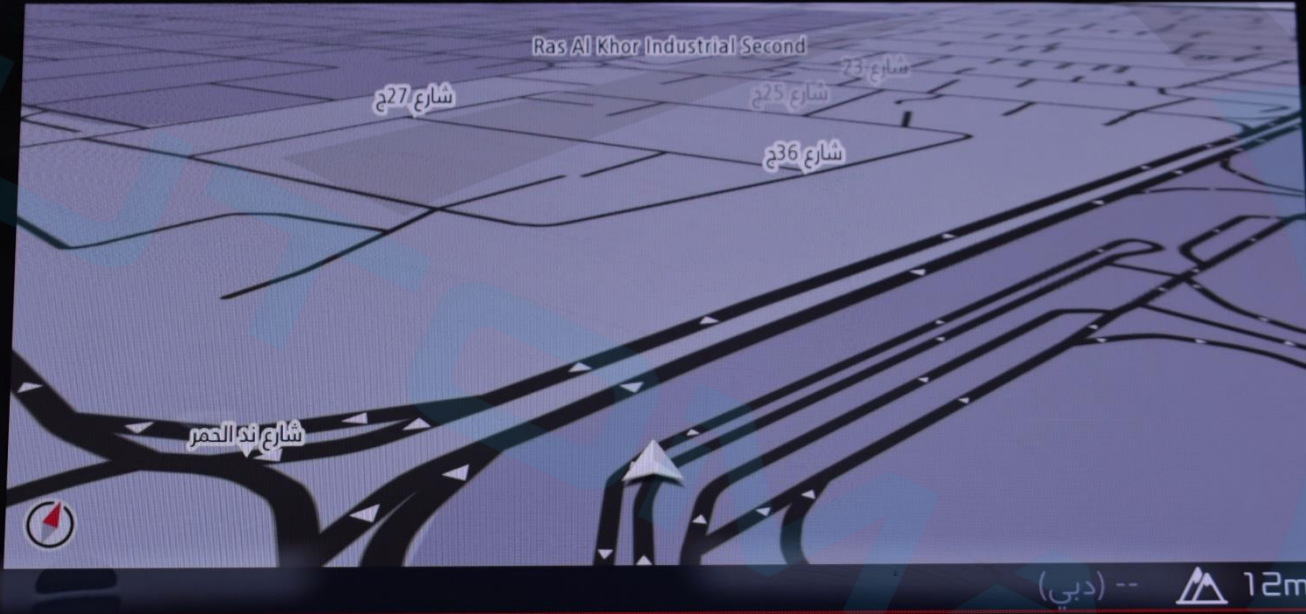

37°C

Lo

05:38

Lo

A/C

-- (دبي) 12m

قائمة | 3D |

بحث... |

| - | + |