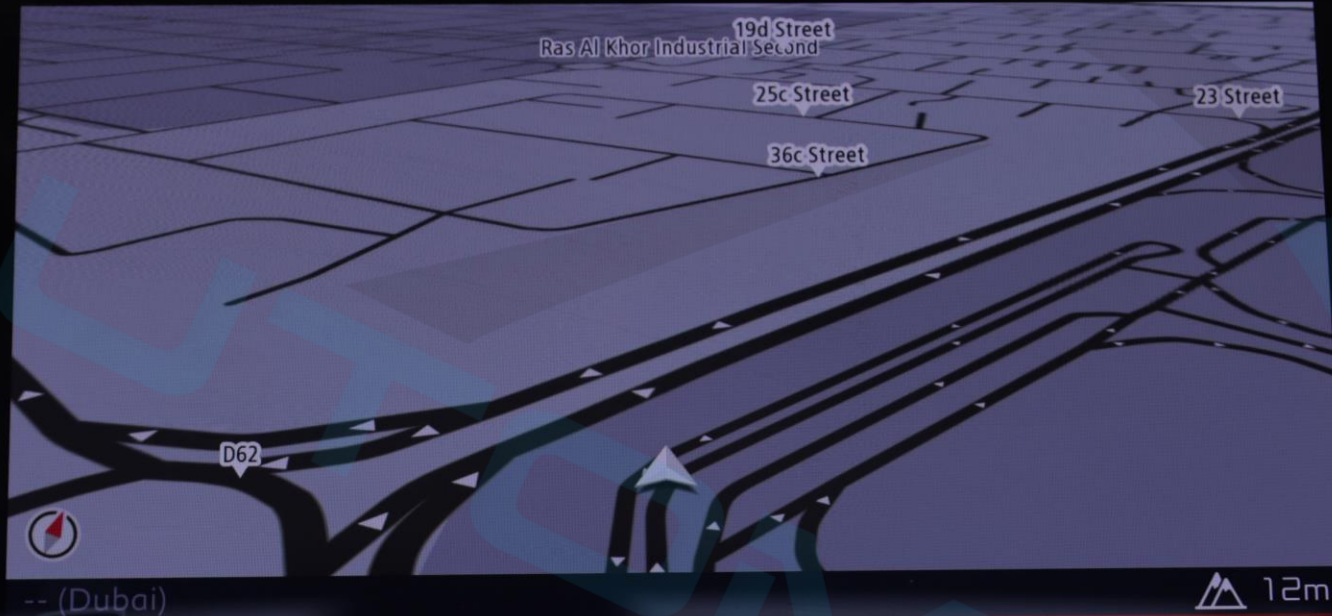

38°C

Lo

05:28

Lo

A/C

-- (Dubai)

12m

MENU | 3D |

Search...