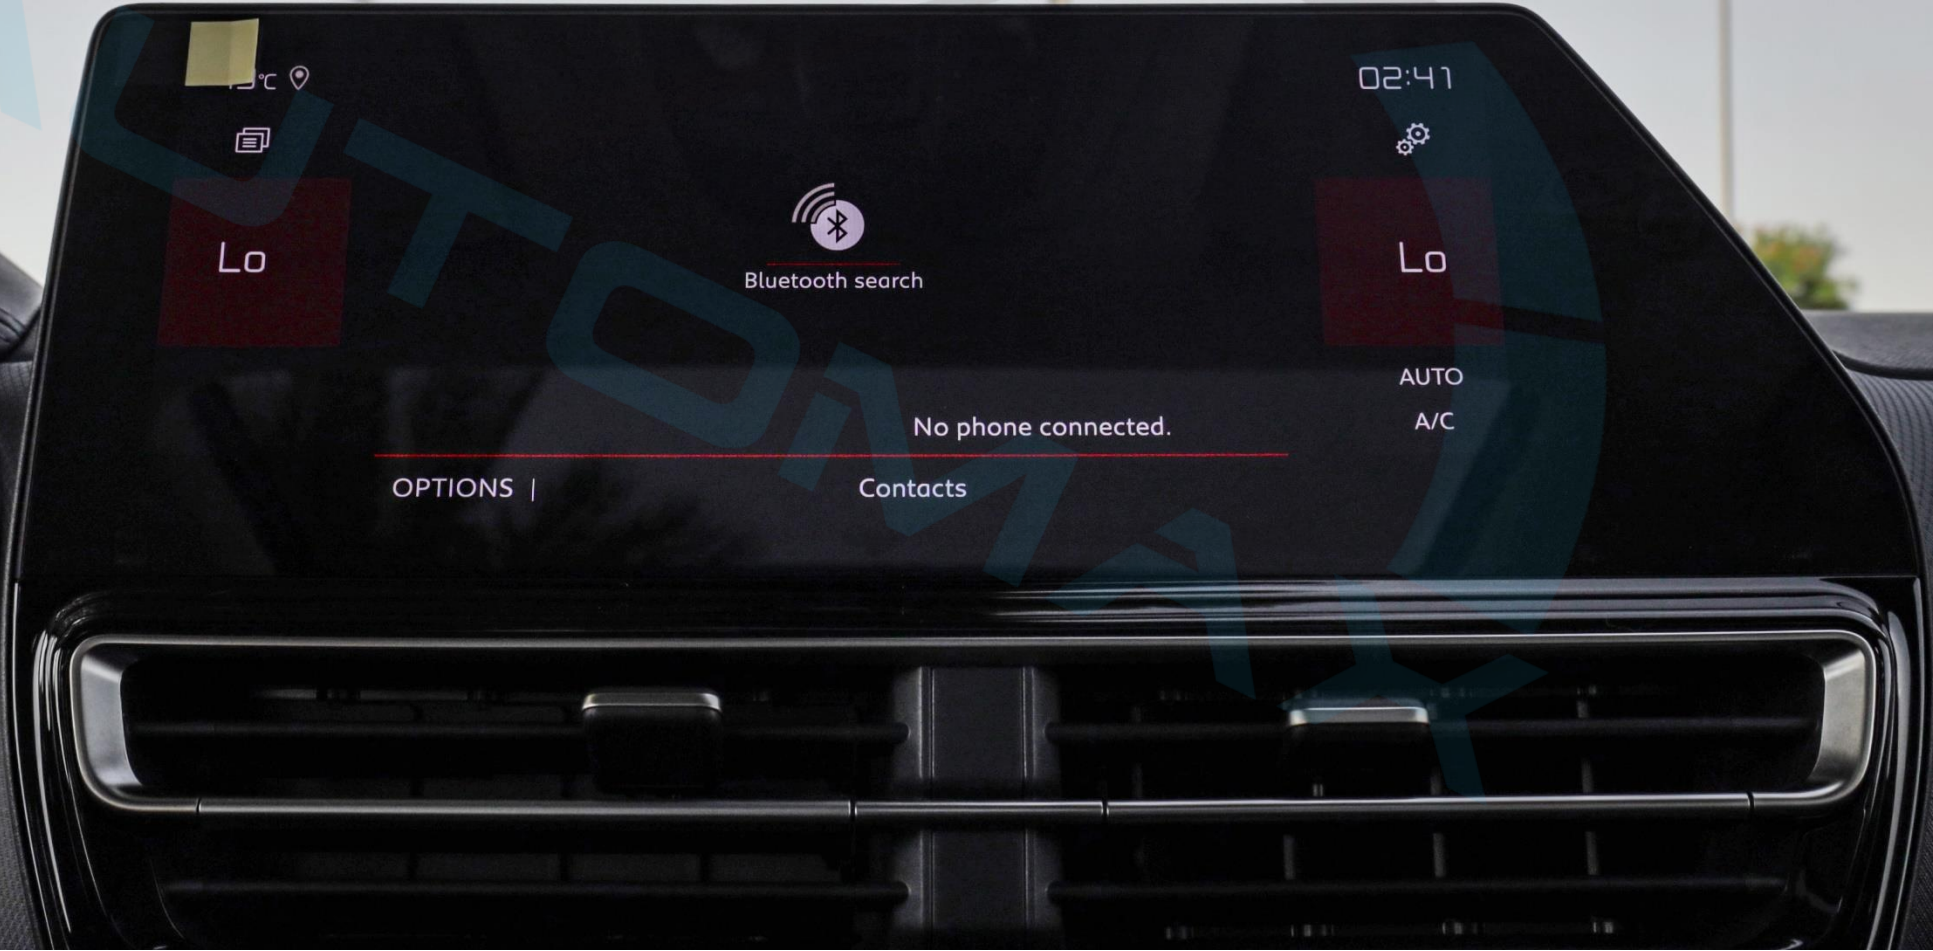

15°C

Lo

Bluetooth search

02:41

Lo

AUTO

A/C

No phone connected.

OPTIONS |

Contacts