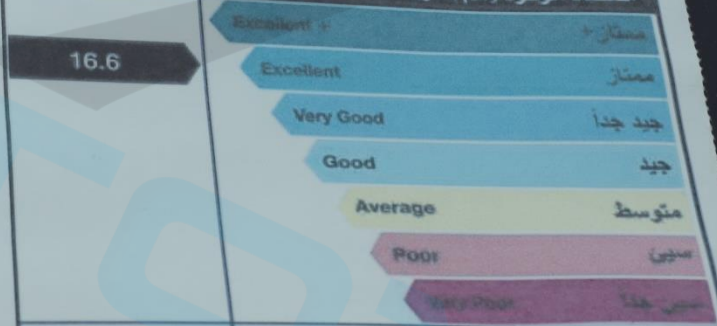

اسم الصانع والاسم التجاري للمركبة: Citroen C3 AIRCROSS		سنة الموديل: 2024	
نوع الدفع: دفع أمامي		سعة المحرك: 1.2 L	
نوع المركبة: سيارة ركوب		نظام الحركة: أوتوماتيك	
نوع الهيكل: كروس أوفر		نوع الدفع: دفع أمامي	
نوع المركبة: سيارة ركوب		نوع الهيكل: كروس أوفر	
نوع المركبة: Passenger Car		نوع الهيكل: CUV	

Fuel Economy (Km/L) اقتصاد الوقود (كم/لتر)

نوع الوقود:
بنزين ٩٥
Fuel Type:
Gasoline 95
FE00653/2023

إزالة أو تغطية أو العبث بهذه البطاقة قبل البيع يعرضك للملاحقة القانونية
The removal, covering or damaging of this label before sale is punishable by law