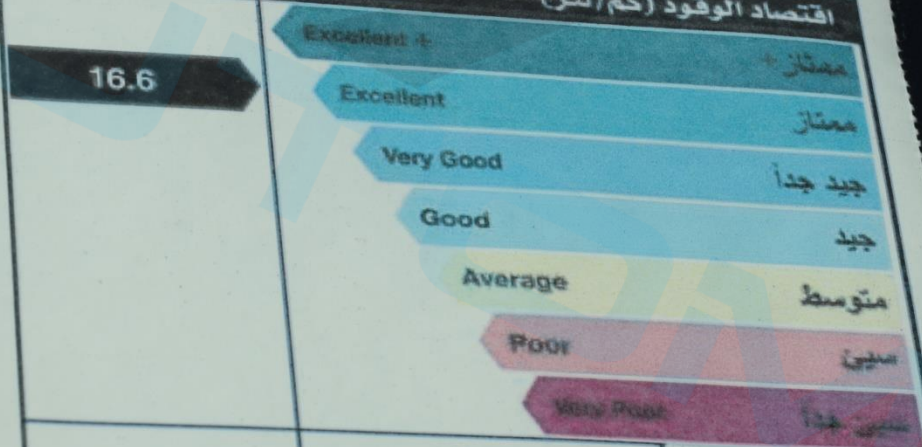

Manufacturer and Vehicle commercial Name: Citroen C3 AIRCROSS
اسم الصانع والاسم التجاري للمركبة: ستروين سي 3 ايركروس

Model Year: 2024 سنة الموديل: Engine Size: 1.2 L سعة المحرك:
Drive Line: دفع امامي نوع الدفع: ناقل الحركة: اوتوماتيك
Transmission: Automatic
Vehicle Type: Passenger Car نوع المركبة: سيارة ركوب
Body Style: CUV نوع الهيكل: كروس اووفر

Fuel Economy (Km/L) اقتصاد الوقود (كم/لتر)

نوع الوقود:
بنزين 95
Fuel Type:
Gasoline 95
FE00653/2023