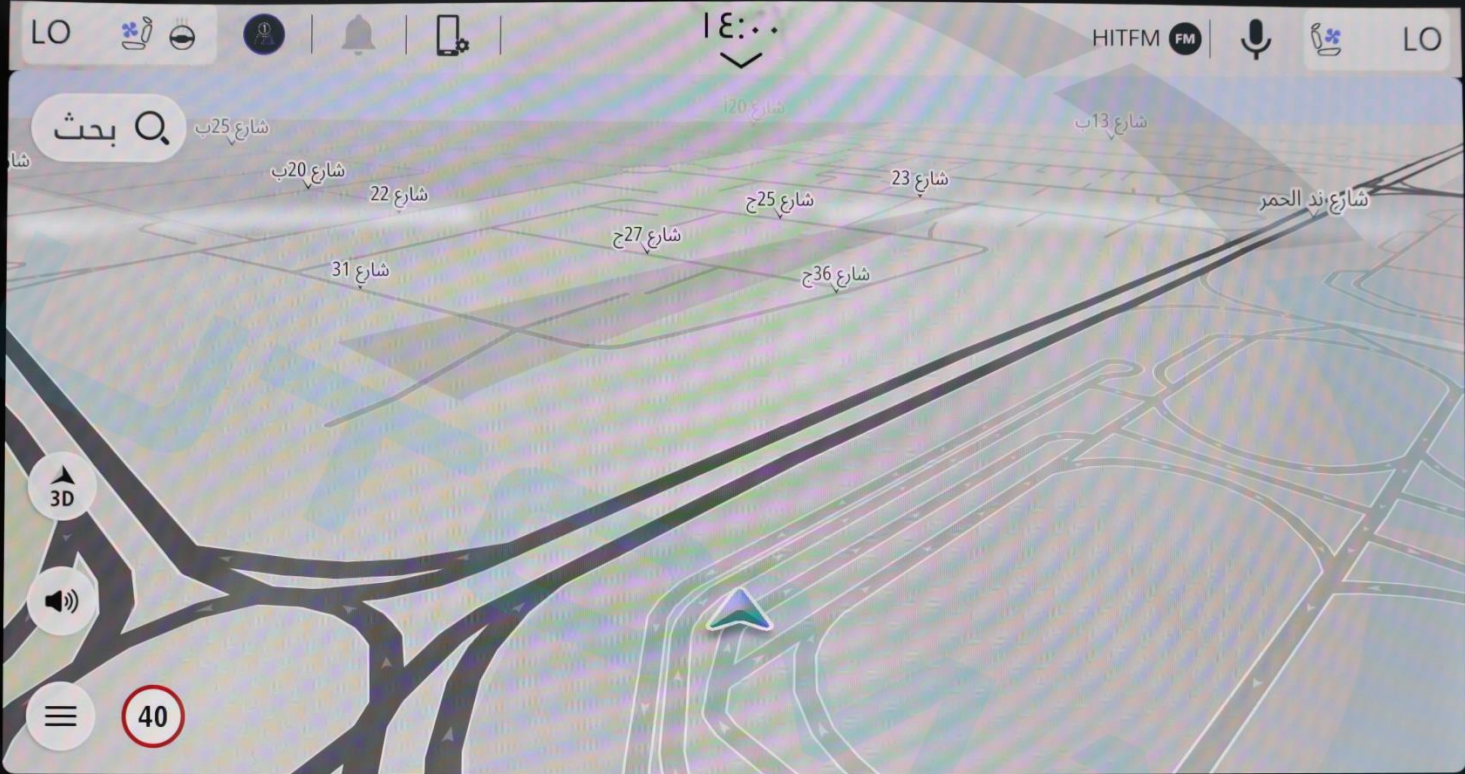

موسيقى
منازل
ZONE
منازل
موسيقى

موسيقى
منازل
ZONE
منازل
موسيقى

VOL
↑ ↓

TUNE/SCROLL
↑ ↓

START ENGINE STOP

MAX REAR