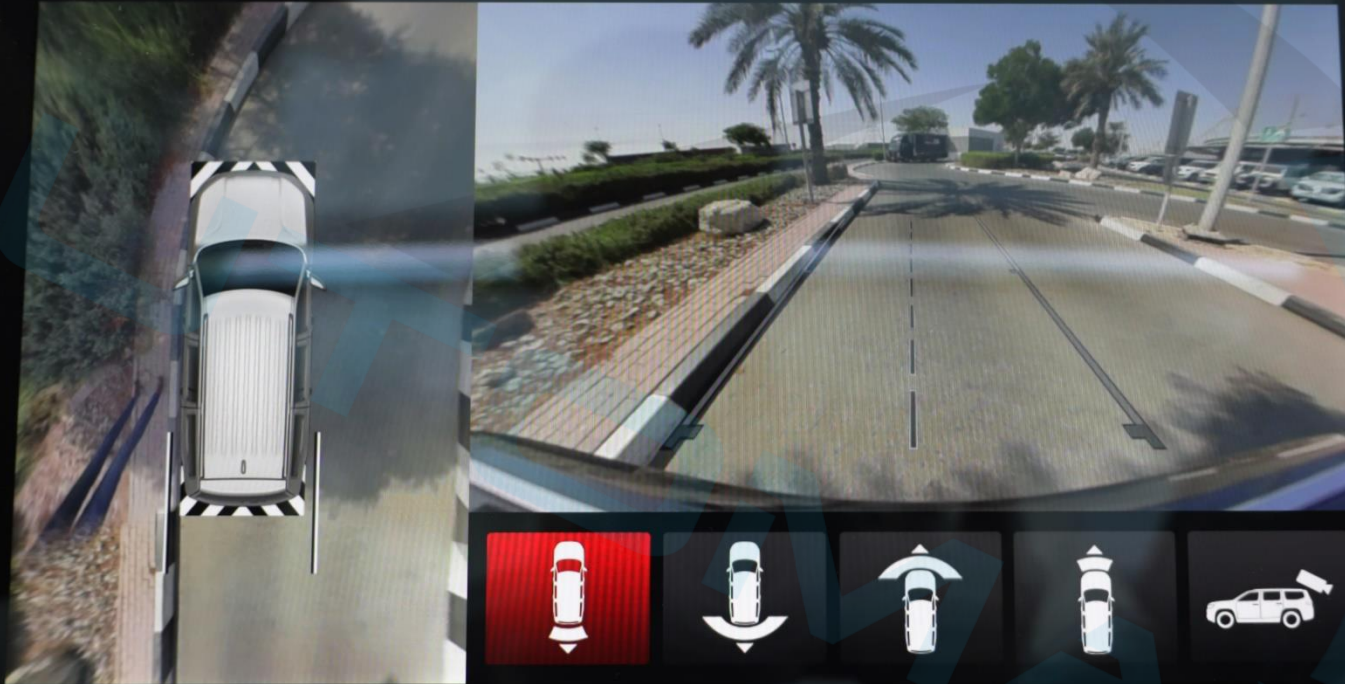

**Selec-Terrain**

Блокиратор  
заднего моста:  
Разблокирована

**Подвески**

**4WD HIGH** 55°21'60" В 25°10'07" С Высота -26 м AUTO

VOL

TUNE SCROLL

START ENGINE STOP

تحقق من البيئة المحيطة بأكملها

الرؤية العلوية

الرؤية الخلفية

موسيقى  
منازل  
ZONE  
منازل  
موسيقى

موسيقى  
منازل  
ZONE  
منازل  
موسيقى

VOL  
↑ ↓

TUNE/SCROLL  
↑ ↓

START ENGINE STOP

MAX REAR