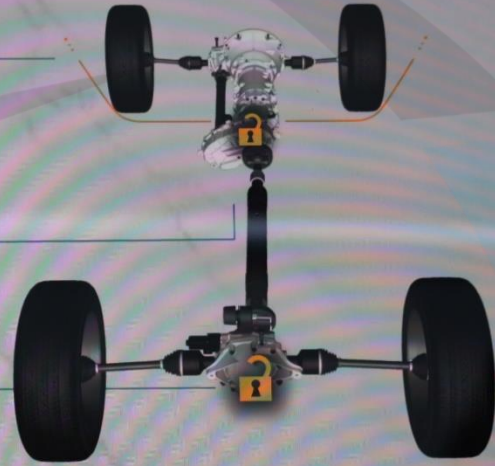

LO

١٤:٠٦

HITFM FM

LO

ديناميكيات
المركبة

زاوية التوجيه:
0°

ملحقات
المقاييس

حالة النقل:
غير مغلق

انحدار و
التفاف

Selec-Terrain

قفل المحور
الخلفي:
غير مغلق

نظام التعليق

4WD
HIGH

55°21'60" E

25°10'07" N

ارتفاع -26 m

AUTO

المركبة

NW
A

VOL

TUNE/
SCROLL