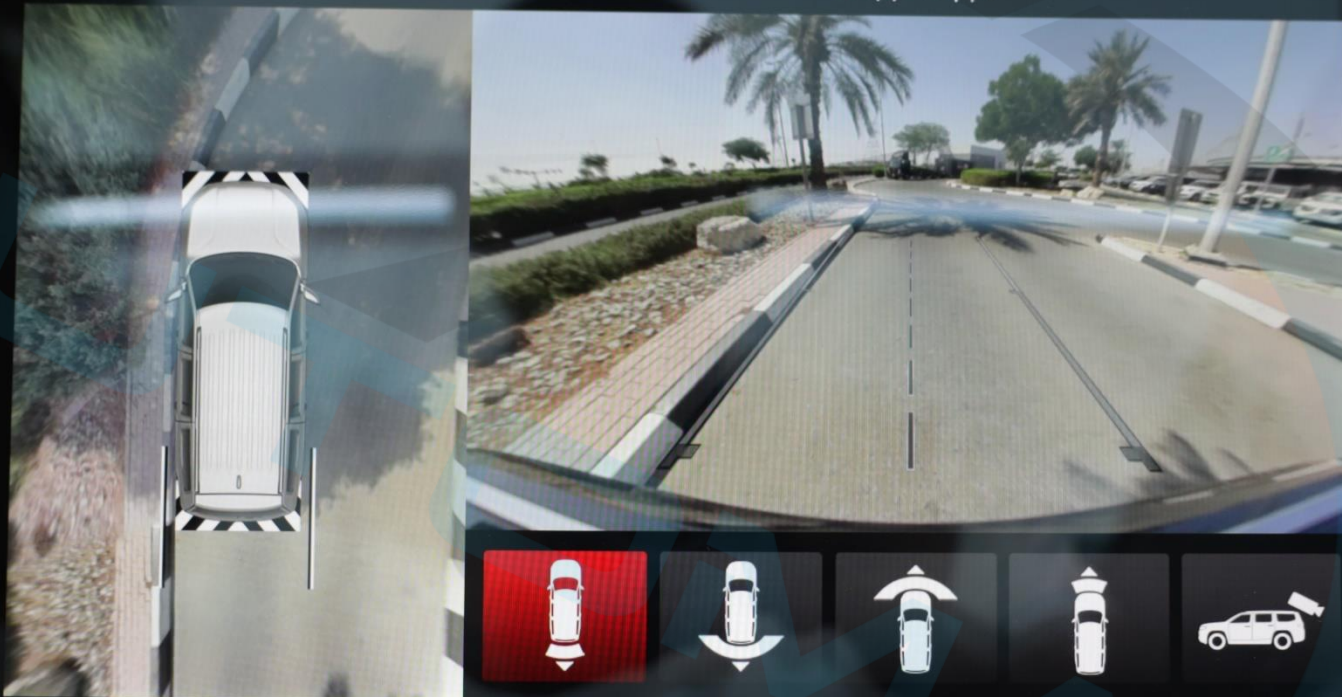

VOL [Knob]

TUNE/SCROLL [Knob]

[Icons] MAX REAR [Icons] OFF AUTO A/C [Icons]

LO [Icons] 13:41 FM HITFM [Icons] LO

< Ambient Color Personalization

Показать весь доступный диапазон

Вид сверху

Вид сзади