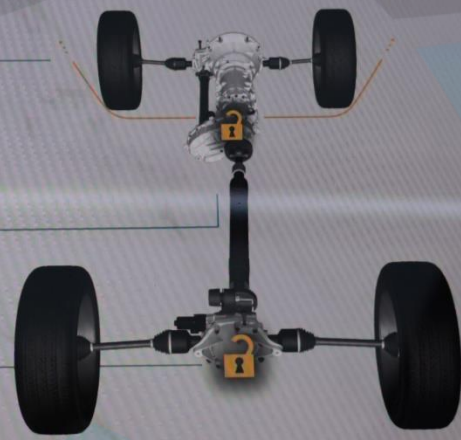

**Selec-Terrain**

Блокиратор  
заднего моста:  
Разблокирована

**Подвески**

**4WD HIGH** 55°21'60" В 25°10'07" С Высота -26 м AUTO

VOL

TUNE SCROLL

START ENGINE STOP

تحقق من البيئة المحيطة بأكملها