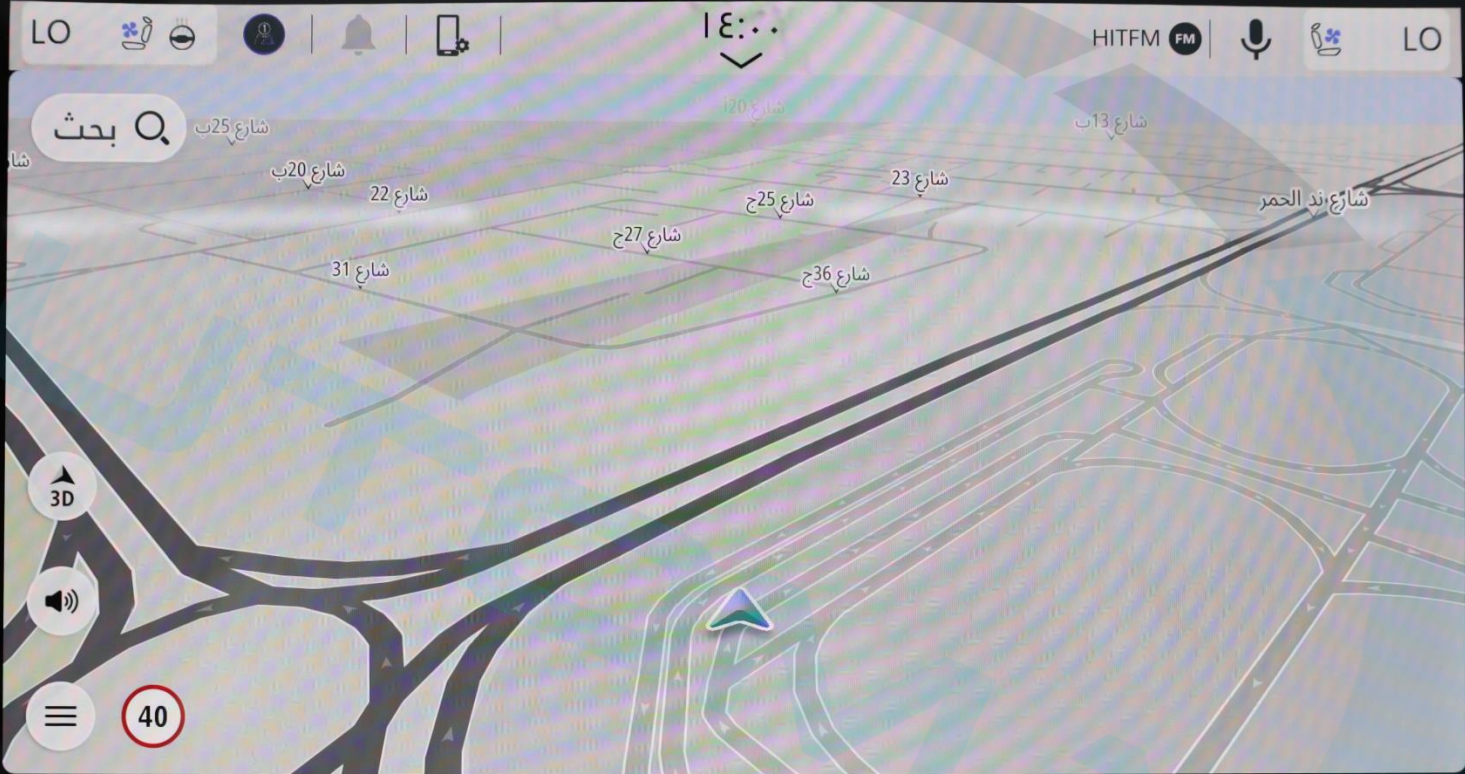

موسيقى
منازل
ZONE
منازل
موسيقى

موسيقى
منازل
ZONE
منازل
موسيقى

VOL

TUNE/SCROLL

NW
▲
Nav