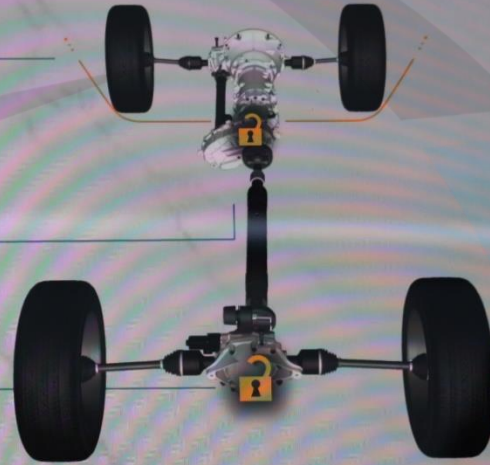

LO

١٤:٠٦

HITFM FM

LO

ديناميكيات
المركبة

زاوية التوجيه:
0°

ملحقات
المقاييس

حالة النقل:
غير مغلق

انحدار و
التفاف

Selec-Terrain

قفل المحور
الخلفي:
غير مغلق

نظام التعليق

4WD
HIGH

55°21'60" E

25°10'07" N

ارتفاع -26 m

AUTO

المركبة

NW
A

VOL

TUNE/
SCROLL