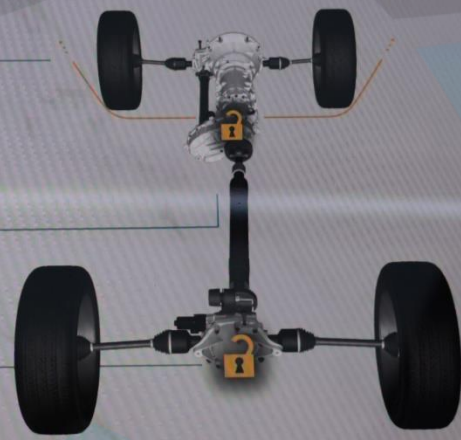

**Динамика
автомобиля**

Угол поворота
рулевого колеса:
0°

**Вспомог.
приборы**

Раздаточная
коробка:
Разблокирована

**Попер.
перемещения**

Selec-Terrain

Блокиратор
заднего моста:
Разблокирована

Подвески

4WD HIGH 55°21'60" В 25°10'07" С Высота -26 m AUTO

VOL
↑ ↓

C3
A

АВТОМ.

TUNE
SCROLL