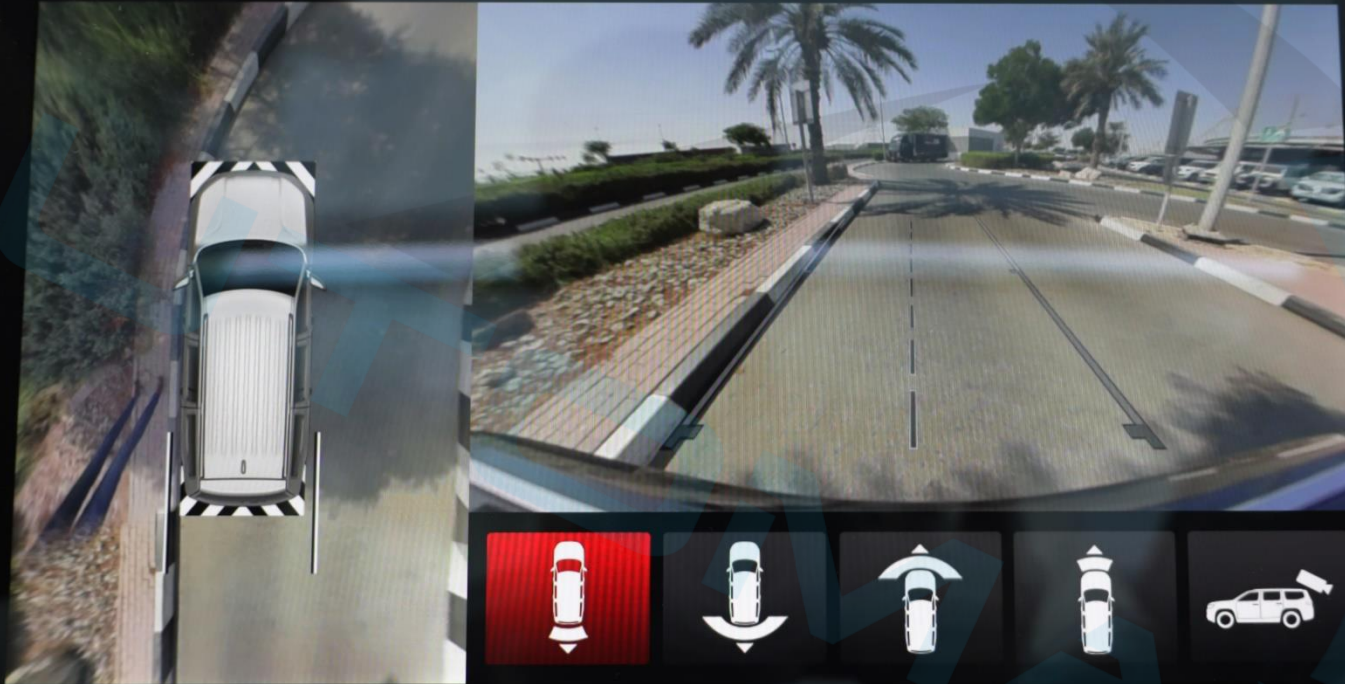

Подвески

4WD HIGH 55°21'60" В 25°10'07" С Высота -26 m AUTO

VOL
↑ ↓

C3
A

АВТОМ.

TUNE
SCROLL

تحقق من البيئة المحيطة بأكملها

الرؤية العلوية

الرؤية الخلفية

اختر مقعد لتغيير تكبير العرض

TUNE/SCROLL

موسيقى
منازل
ZONE
منازل
موسيقى

موسيقى
منازل
ZONE
منازل
موسيقى

VOL

TUNE/SCROLL

NW
▲
Nav