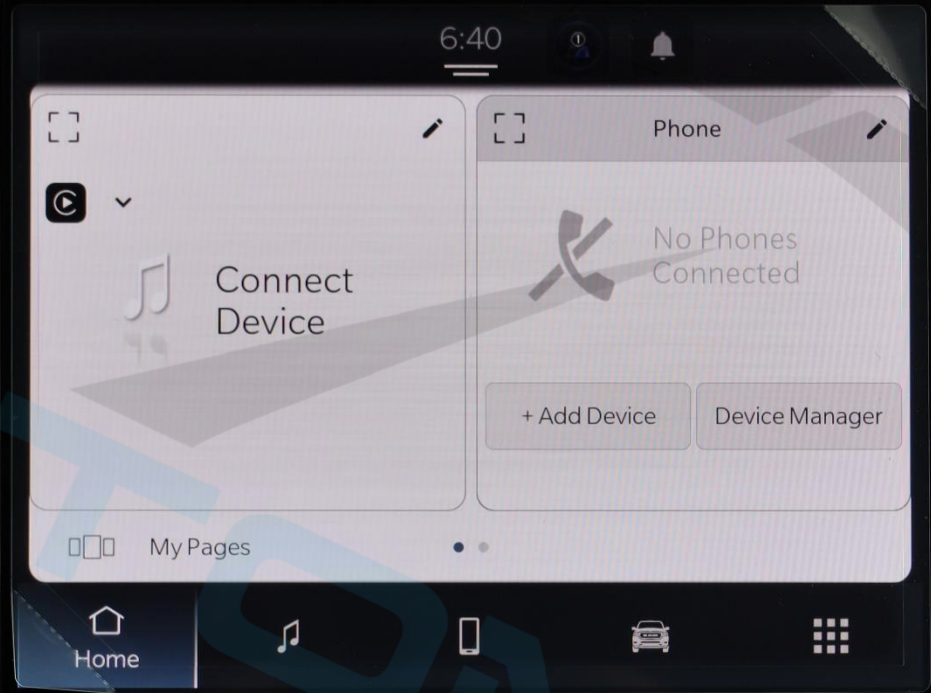

VOLUME
MUTE

MUTE

SCREEN OFF

TUNE
ENTER
SCROLL

PRND

MUTE

SCREEN OFF

PRND

ERAZIM

VOLUME
MUTE

MUTE

OFF

SCREEN OFF

TUNE
ENTER
SCROLL

Navigation and climate control touch buttons with icons for a hand, a gear, and a hand.

RAM

Устройство
отсутствует

6:44

Управление

Настройки

Экран
выкл.

Камера
зад. вида

Затем.
зерк.
зад. вида

АВТОМ.