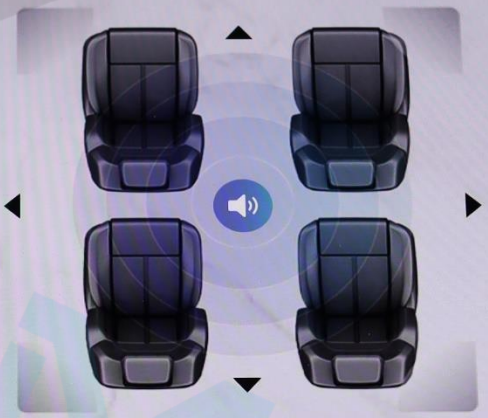

- Balance / Fade
- Equalizer
- Speed Adjusted Volume
- Surround Sound

TP  
93.00 MHz  
-DUBAI

- All Presets
- 1 - FM 97.30
- 2 (+)
- 3 (+)
- 4 (+)
- 5 (+)
- 6 (+)
- >

LO | | 42° OUT 5:27 -DUBAI | LO

Favourites All