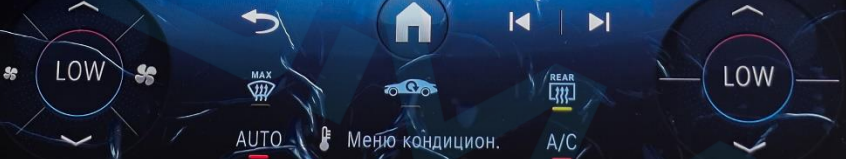

8

Виды камер

Вспомог.парковоч.сис.

Следите за всем окружением автомобиля!

Выберите вид, касаясь дисплея

x1000/min
5
6
7
8

ENGINE
START / STOP

13:50