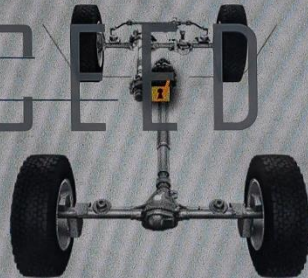

Динамика
автомобиля

Вспомог.
приборы

Галопир.
и покачив.

Угол поворота
рулевого колеса: 0°

Рабочая
коробка:
Разблокировано

55°22'02"

25°10'06" С

Высота: -36 м