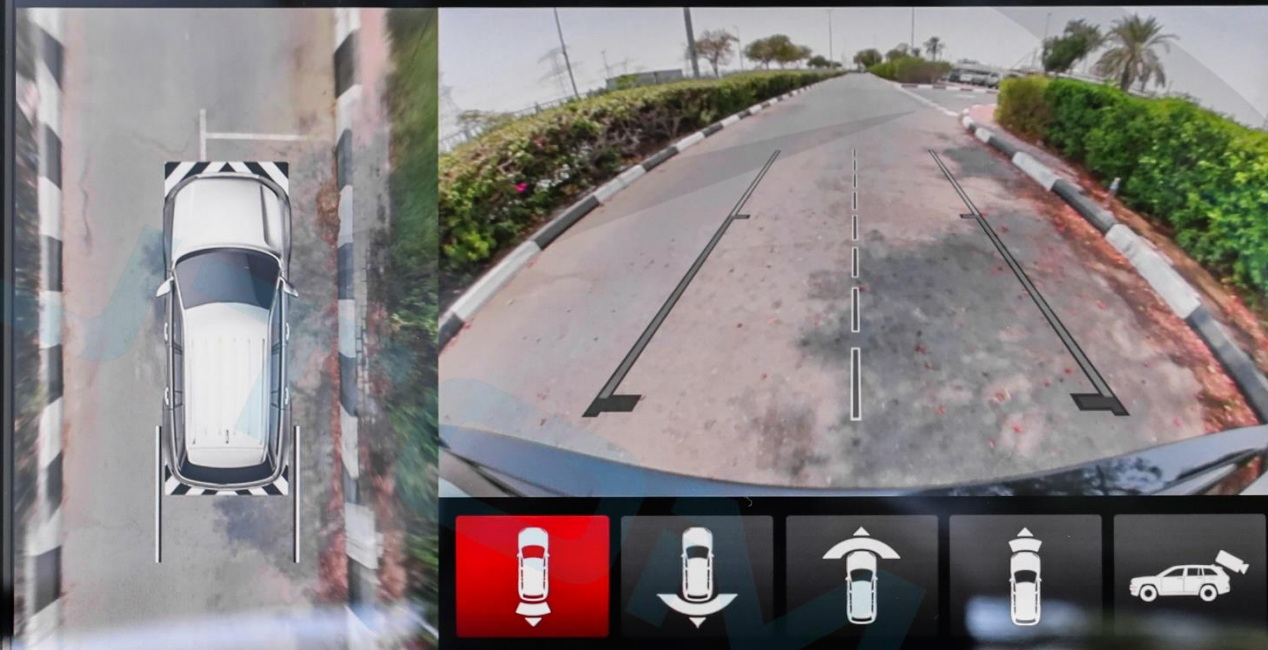

TUNE/ENTER

OFF OFF OFF OFF OFF OFF

تحقق من البيئة المحيطة بأكملها

الرؤية العلوية

الرؤية الخلفية

MUTE

SCREEN OFF

REAR OFF AUTO A/C