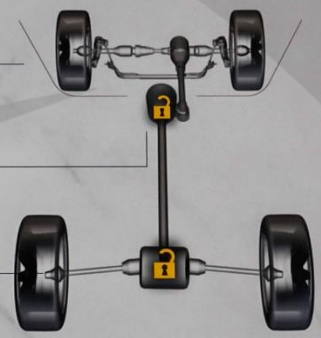

- Динамика автомобиля
- Вспомог. приборы
- Галопир. и покачив.
- Selec-Terrain
- Подвески

ол поворота рулевого колеса: 0°

Раздаточная коробка: Разблокировано

Блокиратор заднего моста: Разблокировано

55°22'02" В 25°10'06" С Высота: -18 m AUTO