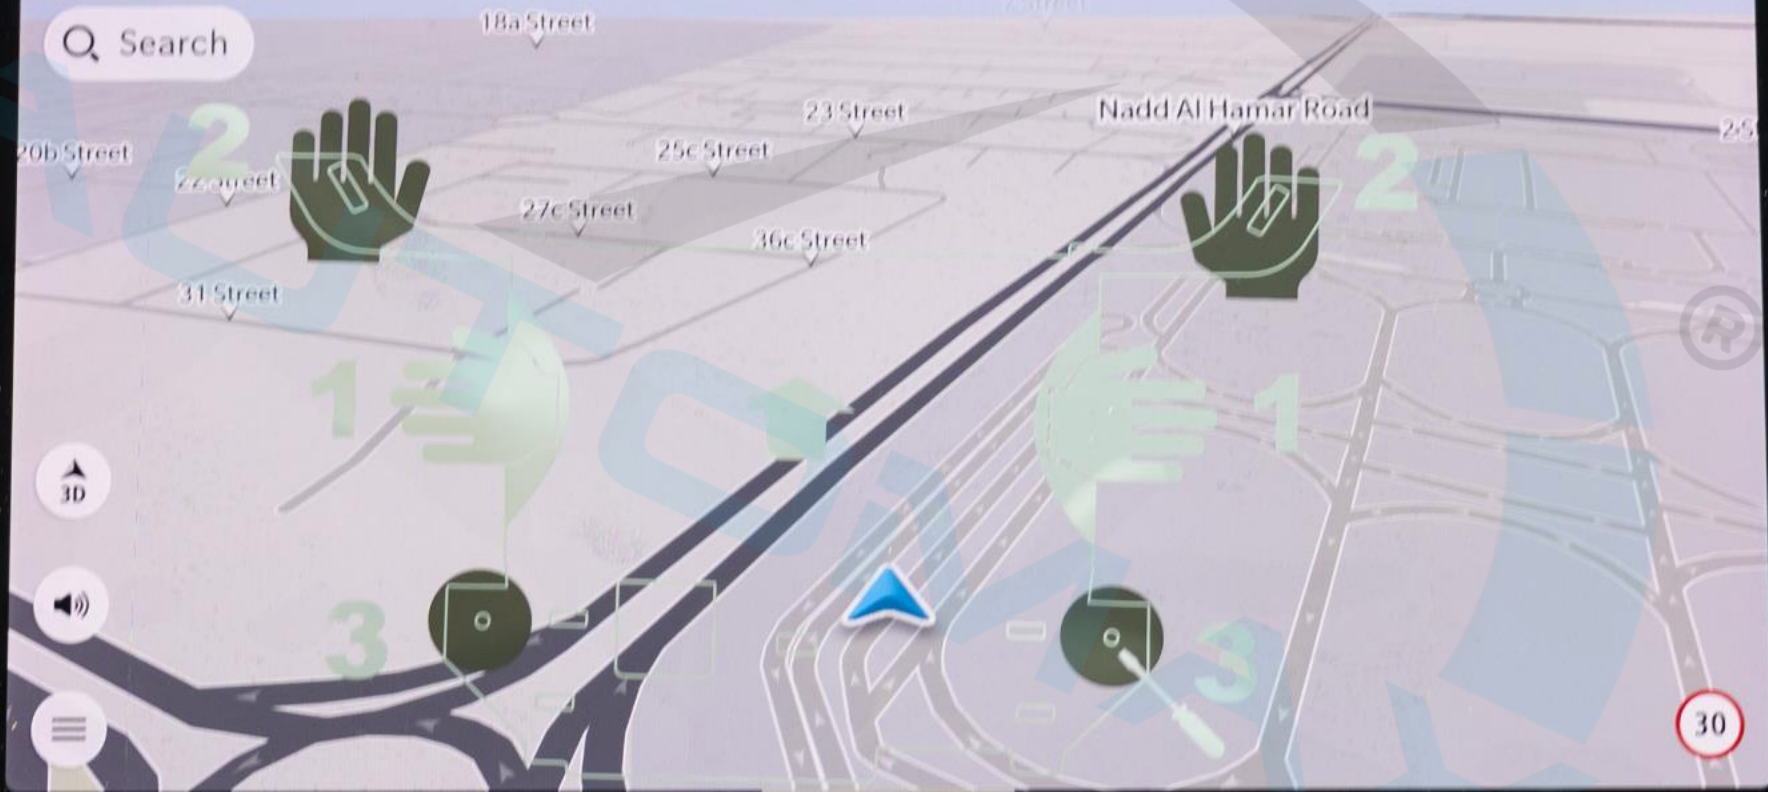

Clean
Camera

LO

4:22

Sid:0x0

LO

Q Search

Home

Media