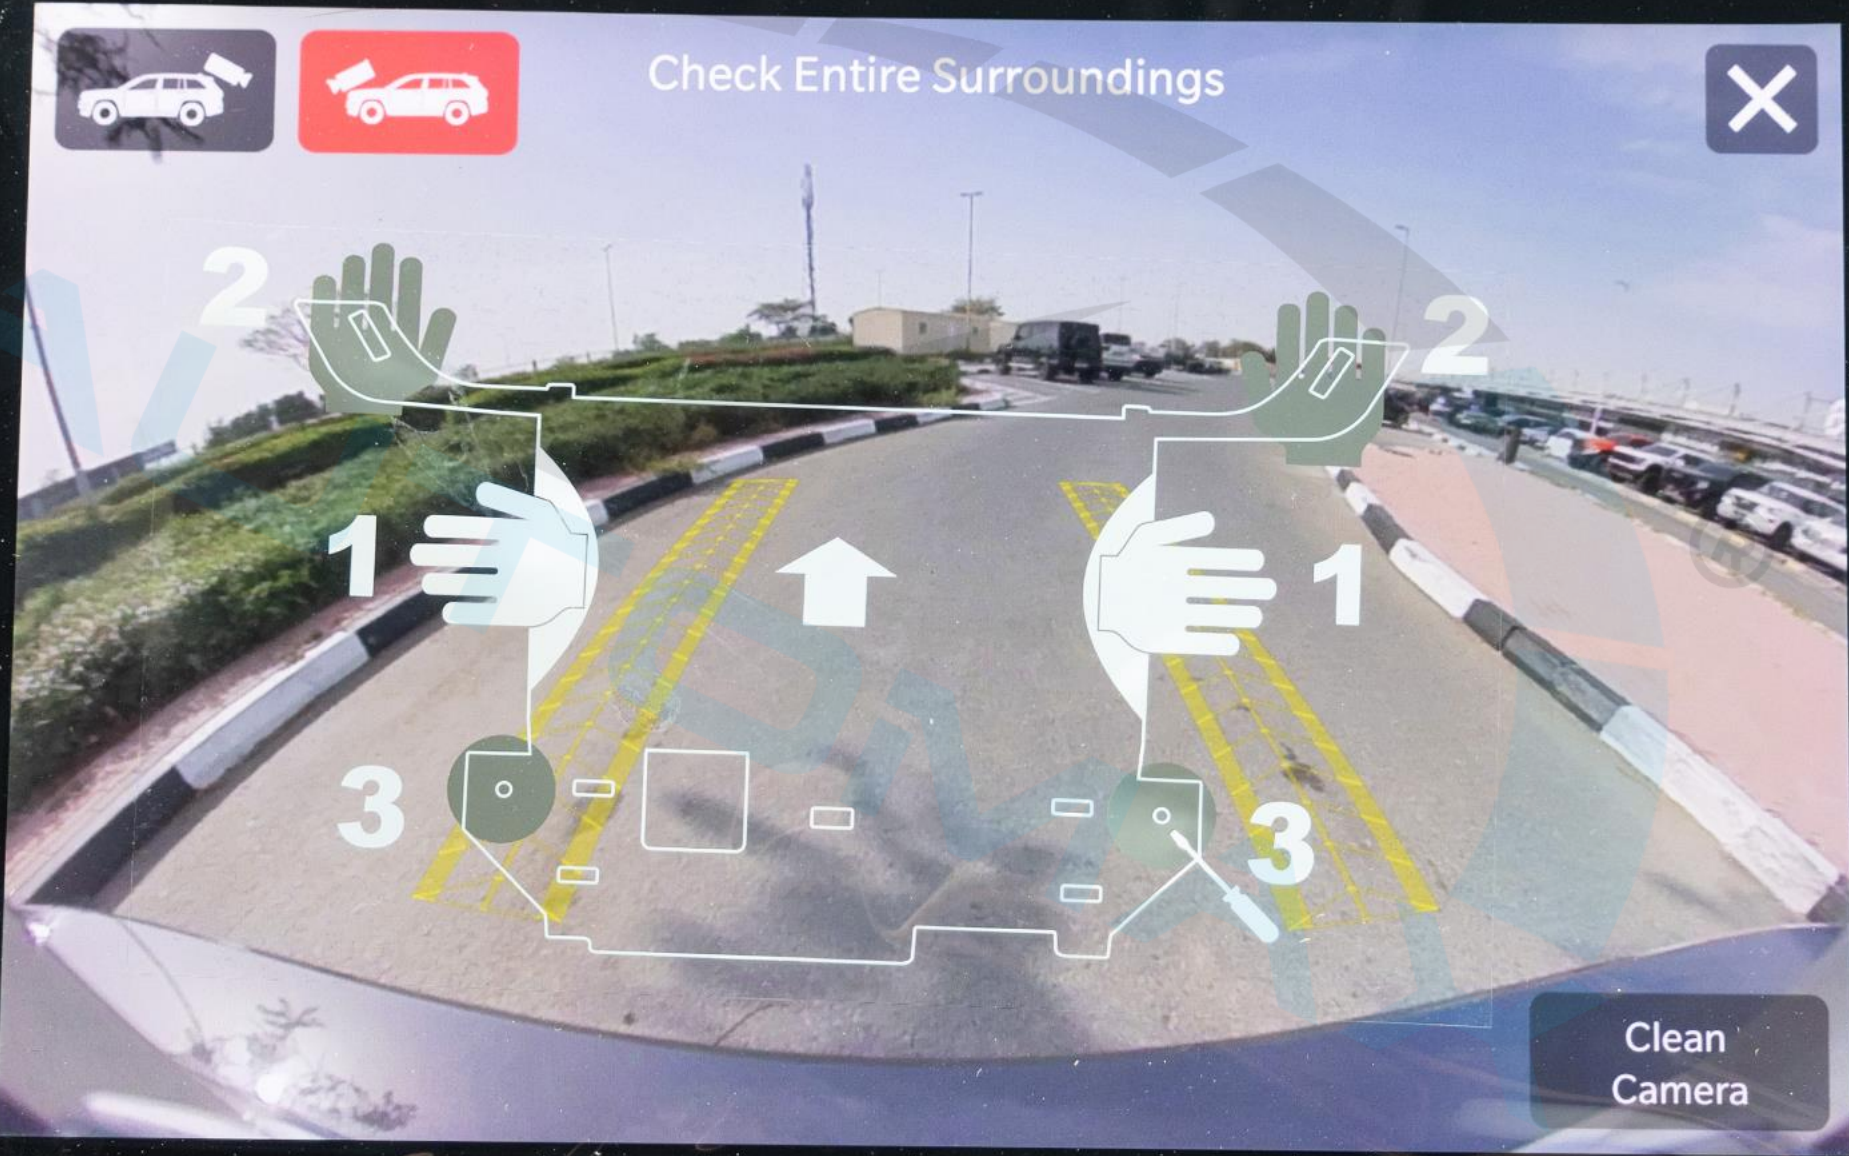

Clean
Camera

LO

4:22

Sid:0x0

LO

Q Search

Home

Media