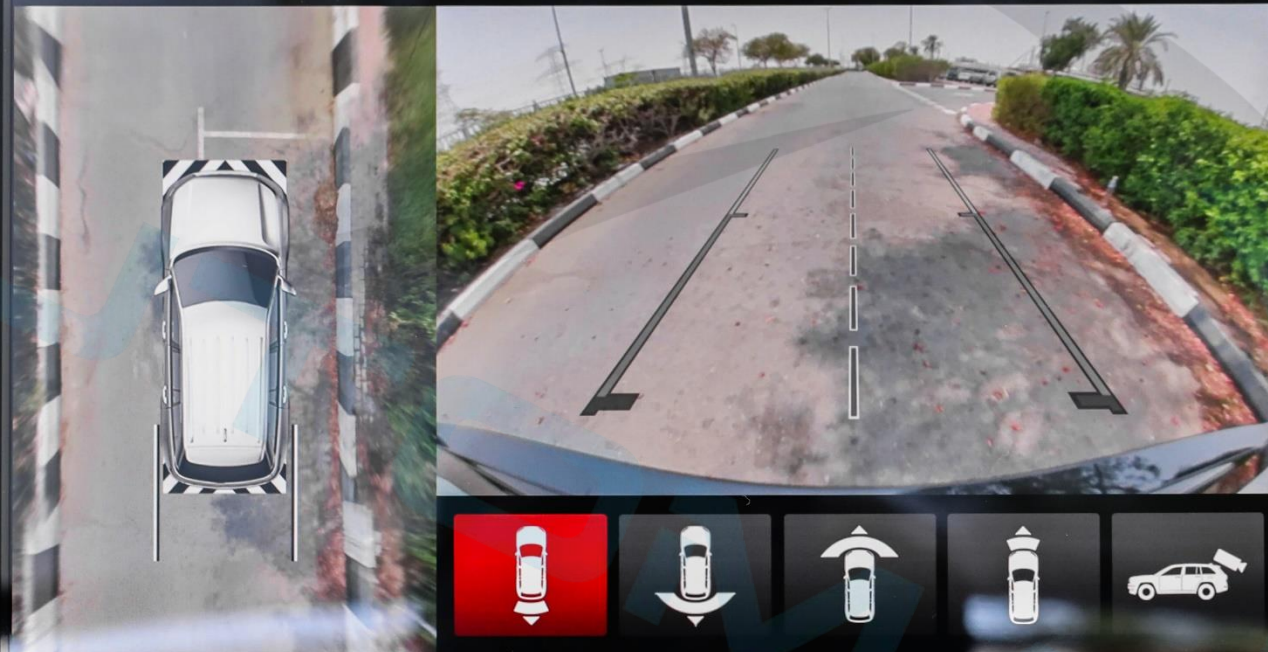

SCREEN OFF

TUNE-ENTER

OFF OFF OFF OFF OFF OFF

تحقق من البيئة المحيطة بأكملها

الرؤية العلوية

الرؤية الخلفية

MUTE

SCREEN OFF