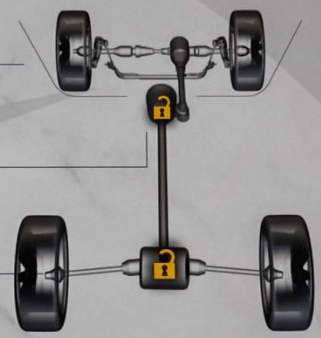

Off Road Pages

- Динамика автомобиля
- Вспомог. приборы
- Галопир. и покачив.
- Selec-Terrain
- Подвески

ол поворота рулевого колеса: 0°

Раздаточная коробка: Разблокировано

Блокиратор заднего моста: Разблокировано