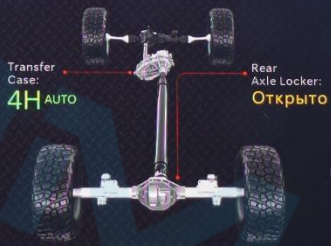

Таймеры

Измерители

Динамометр/двигателя

G-Force

Динамика автомобиля

Steering Angle

Моментальный снимок

- Home icon
- Music icon
- Navigation icon
- Vehicle icon
- Apps icon