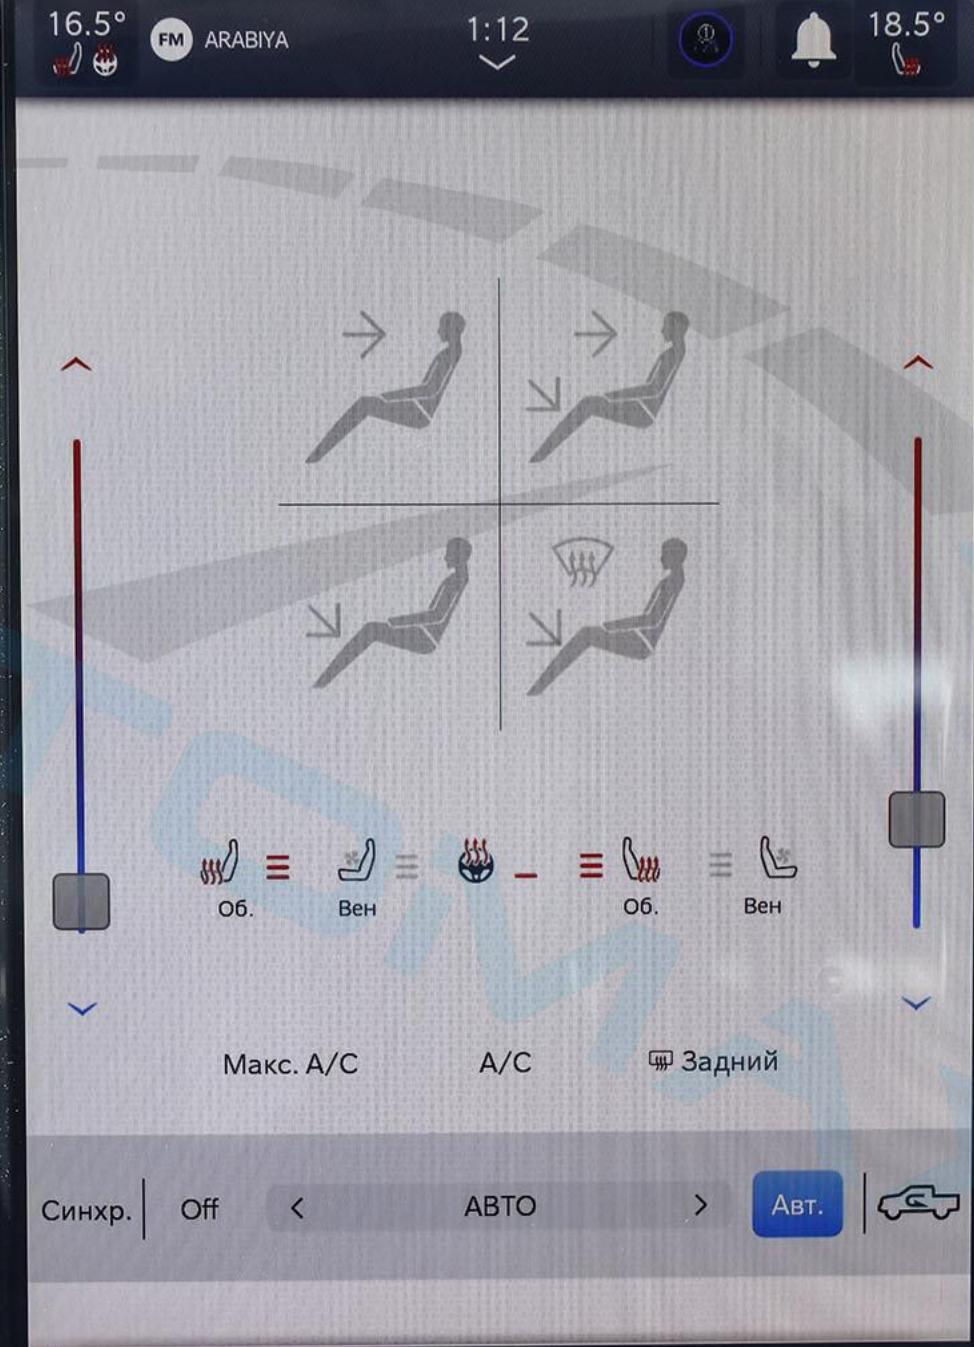

TUNE
BROWSE
ENTER
SCROLL

SCREEN OFF

4WD AUTO 2WD
4WD HIGH 4WD LOW

PRND

Показать весь доступный диапазон

Rear View

More Cams

Камеры

Кам. круг. обз.

Вид из левого зерк.

Вид из правого зерк.

Камера заднего вида

Aux Camera 2

Кам. кругов. обзора приц.

16.5°

FM ARABIYA