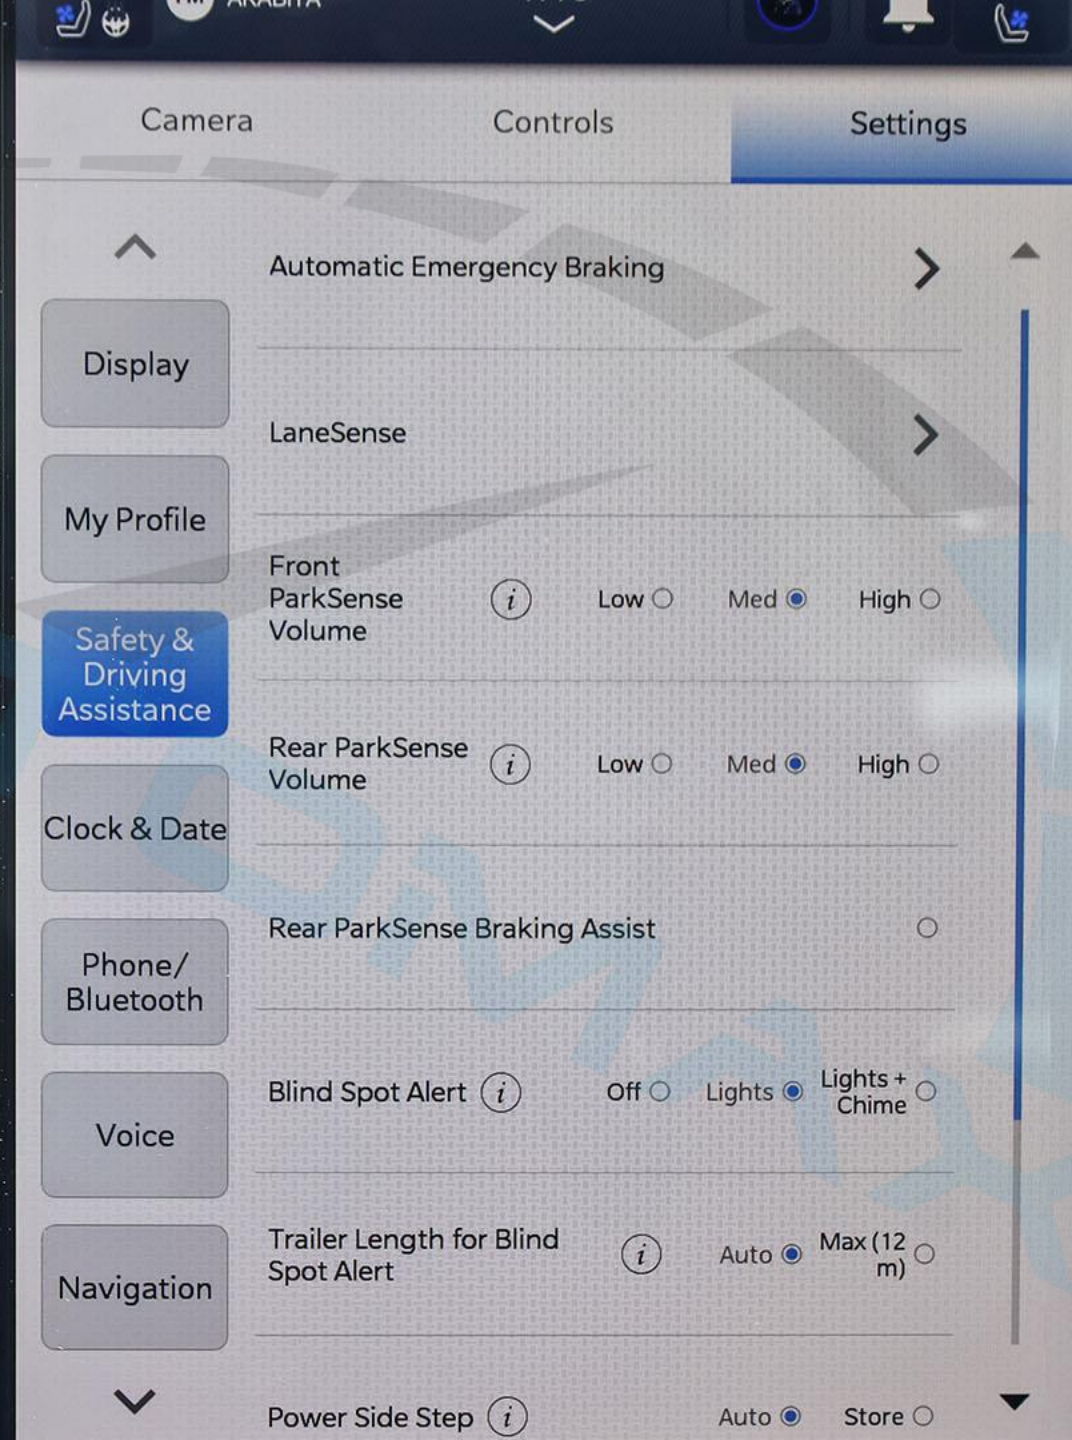

Media	Comfort	Driver Heat	Driver Vent
Comfort	Heated Wheel	Psgr Heat	Psgr Vent
Nav			
Phone			

MODE

AUTO

MUTE

FRONT

REAR

A/C

TUNE
BROWSE
ENTER
SCROLL

SCREEN
OFF

OFF ON

تحقق من البيئة المحيطة بأكملها

الرؤية الخلفية

تاريخ الديل
نم ديزم

الكاميرات

- عرض المرآة اليمنى
- عرض المرآة اليسرى
- كاميرا محيطية
- Aux Camera 2
- الكاميرا الخلفية

MODE