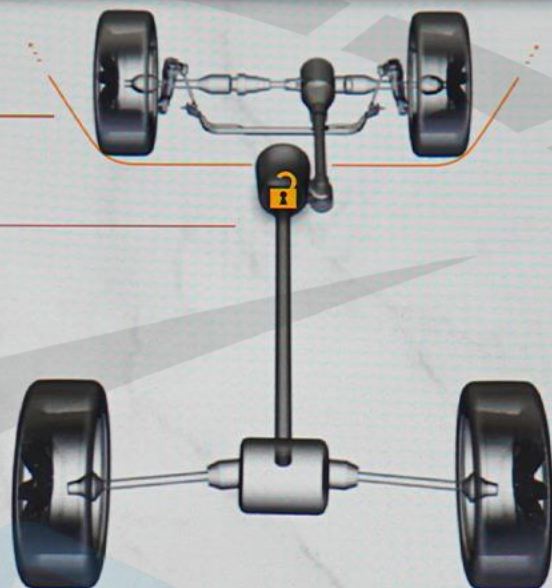

Вспомог.
приборы

Попер.
перемещения

Selec-Terrain

Камера
переднего
обзора

Угол поворота
рулевого колеса:
0°

Transfer Case:
Разблокирована

4WD HIGH

55°22'13" E