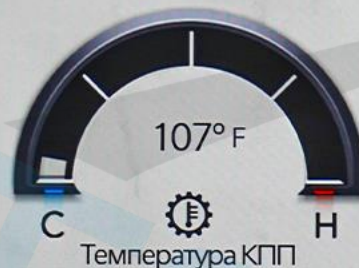

Динамика
автомобиля

Вспомог.
приборы

Попер.
перемещения

Selec-Terrain

Камера
переднего
обзора

4WD HIGH

55°22'13" E

25°10'20" N