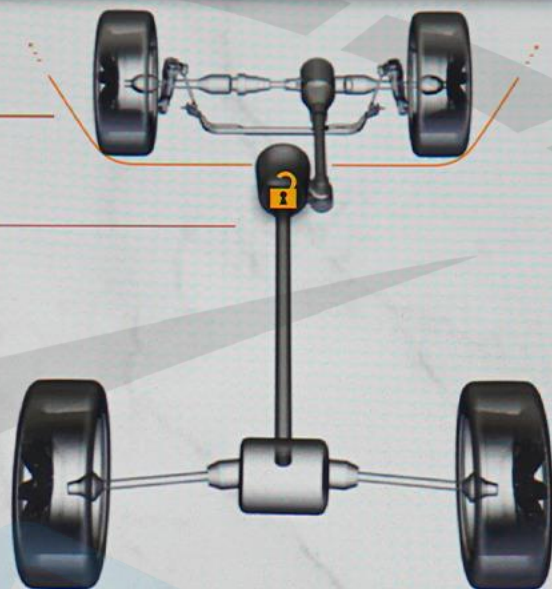

Динамика
автомобиля

Вспомог.
приборы

Попер.
перемещения

Selec-Terrain

Камера
переднего
обзора

Угол поворота
рулевого колеса:
0°

Transfer Case:
Разблокирована

4WD HIGH