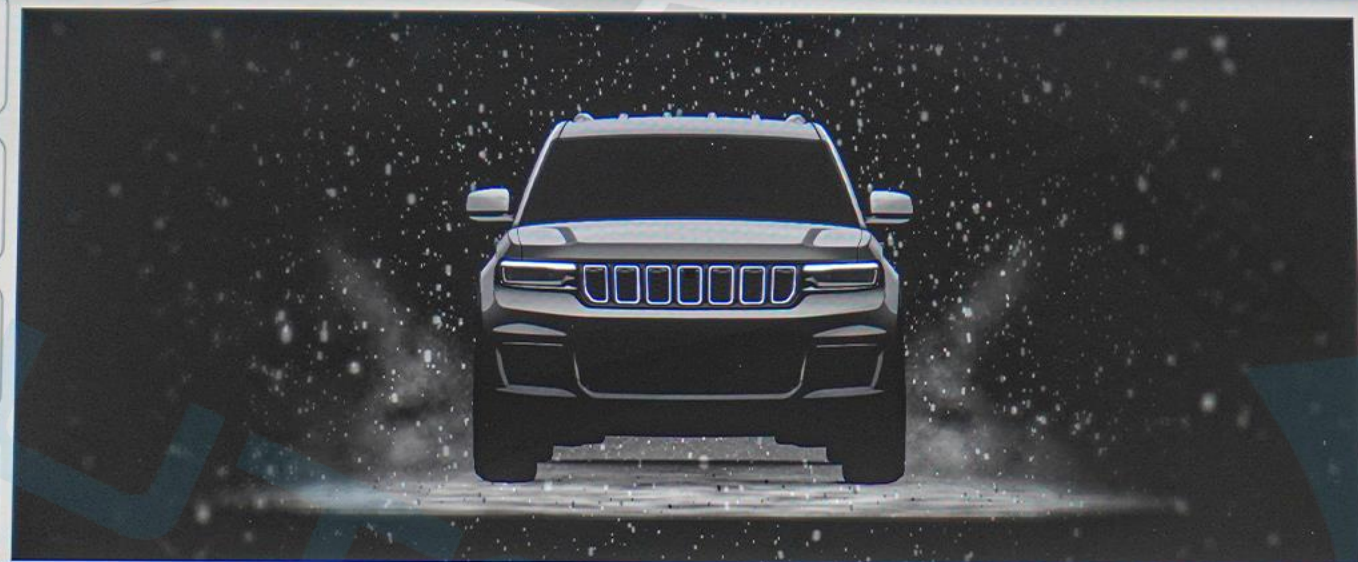

Низ.

98°
НАРУЖН.

4:02

FM STAR FM

Низ.

Динамика
автомобиля

Вспомог.
приборы

Попер.
перемещения

Selec-Terrain

Камера
переднего
обзора

4WD HIGH

55°22'13" E

25°10'20" N

Высота -4 m

SNOW

Главная

М/мед

Comfort

Nav

Тел.

Автом.

Прил.

MUTE

SCREEN
OFF