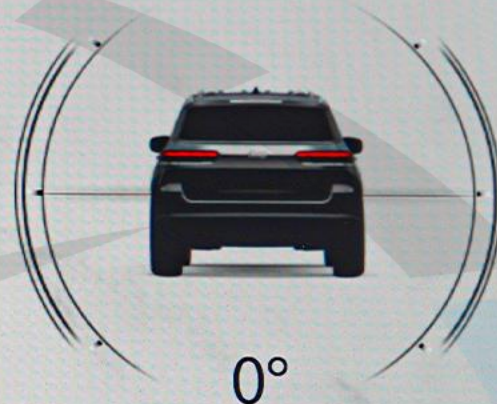

Попер.
перемещения

Selec-Terrain

Камера
переднего
обзора

0°

Наклон

0°

Крен

4WD HIGH