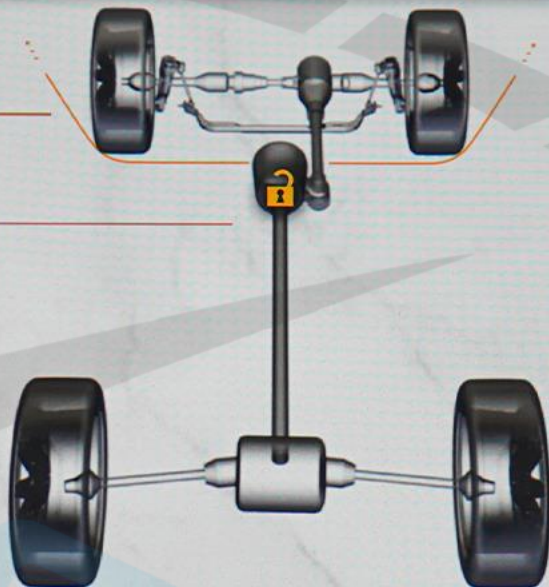

Низ.

Динамика
автомобиля

Вспомог.
приборы

Попер.
перемещения

Selec-Terrain

Камера
переднего
обзора

Угол поворота
рулевого колеса:
0°

Transfer Case:
Разблокирована