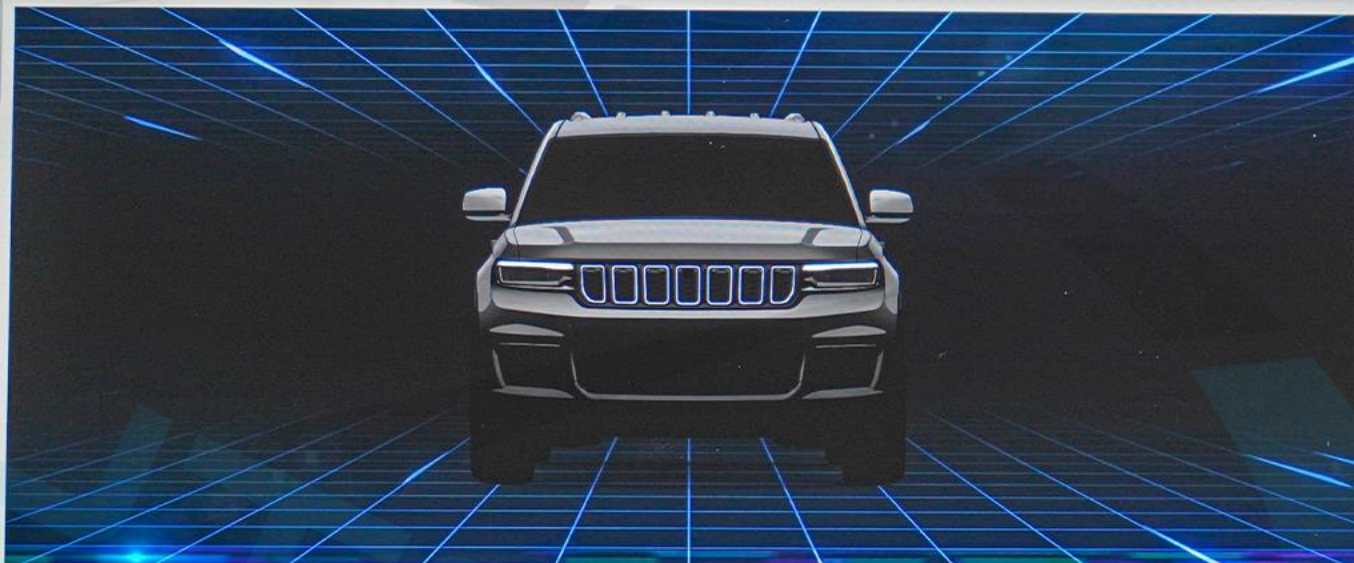

Низ.

98°
НАРУЖН.

4:02

FM STAR FM

Низ.

Динамика
автомобиля

Вспомог.
приборы

Попер.
перемещения

Selec-Terrain

Камера
переднего
обзора

4WD HIGH

55°22'13" E

25°10'20" N

Высота -4 м

SNOW

Главная

М/мед

Comfort

Nav

Тел.

Автом.

Прил.

MUTE

SCREEN
OFF