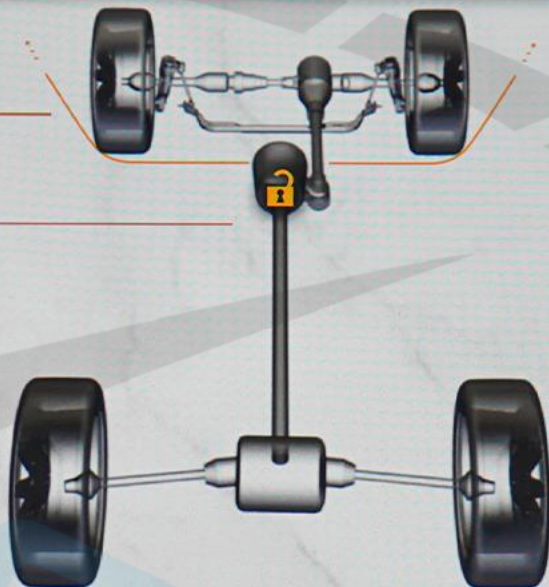

Вспомог.
приборы

Попер.
перемещения

Selec-Terrain

Камера
переднего
обзора

Угол поворота
рулевого колеса:
0°

Transfer Case:
Разблокирована

4WD HIGH

55°22'13" E