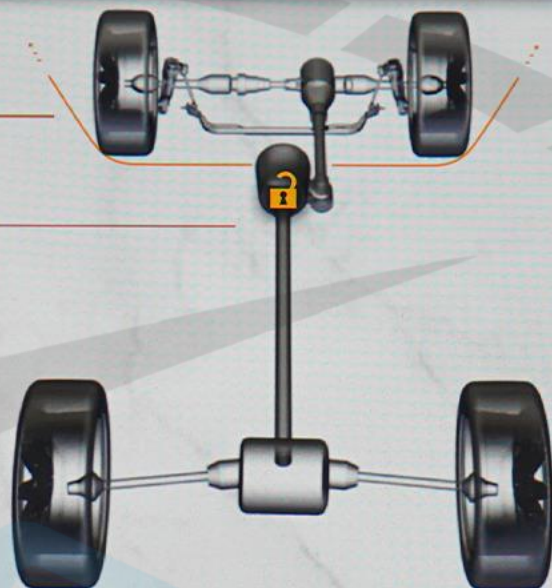

98°
НАРУЖН.

4:02

FM STAR FM

Низ.

Динамика
автомобиля

Вспомог.
приборы

Попер.
перемещения

Selec-Terrain

Камера
переднего
обзора

Угол поворота
рулевого колеса:
0°

Transfer Case:
Разблокирована

4WD HIGH

55°22'13" E

25°10'20" N

Высота -4 m

SPORT