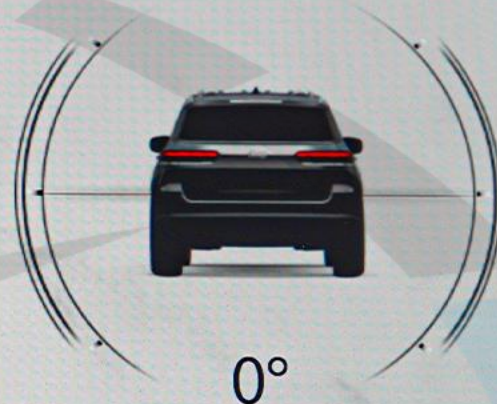

0°

Крен

4WD HIGH

55°22'13" E

25°10'20" N

Высота -4 m

SPORT

Главная

М/мед

Comfort

Nav

Тел.

Автом.

Прил.