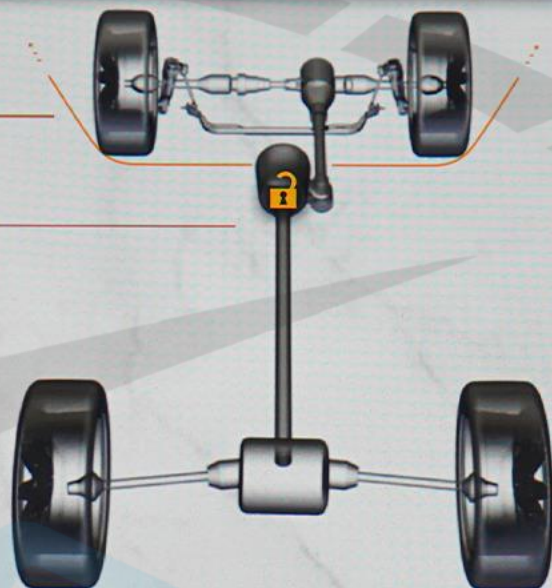

Низ.

98°
НАРУЖН.

4:02

FM STAR FM

Низ.

Динамика
автомобиля

Вспомог.
приборы

Попер.
перемещения

Selec-Terrain

Камера
переднего
обзора

Угол поворота
рулевого колеса:
0°

Transfer Case:
Разблокирована

4WD HIGH

55°22'13" E

25°10'20" N

Высота -4 m

SPORT

Главная

М/мед

Comfort

Nav

Тел.

Автом.

Прил.