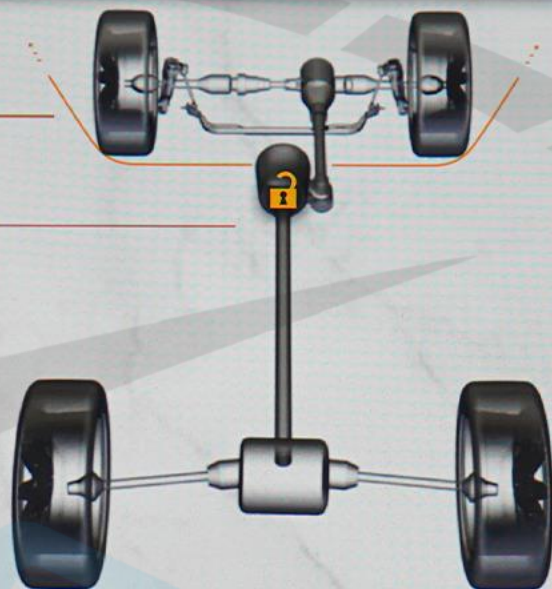

Вспомог.
приборы

Попер.
перемещения

Selec-Terrain

Камера
переднего
обзора

Угол поворота
рулевого колеса:
0°

Transfer Case:
Разблокирована

4WD HIGH

55°22'13" E