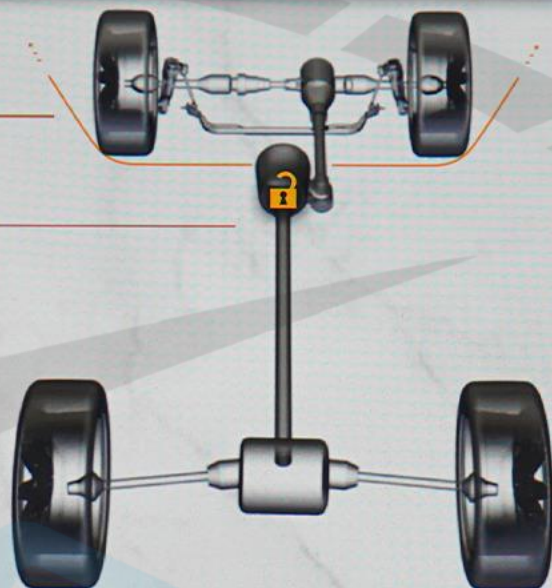

Вспомог.
приборы

Попер.
перемещения

Selec-Terrain

Камера
переднего
обзора

Угол поворота
рулевого колеса:
0°

Transfer Case:
Разблокирована

4WD HIGH

55°22'13" E