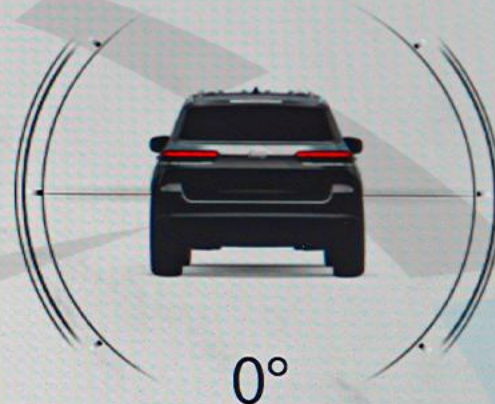

0°

Крен

4WD HIGH

55°22'13" E

25°10'20" N

Высота -4 m

SPORT

Главная

М/мед

Comfort

Nav

Тел.

Автом.

Прил.