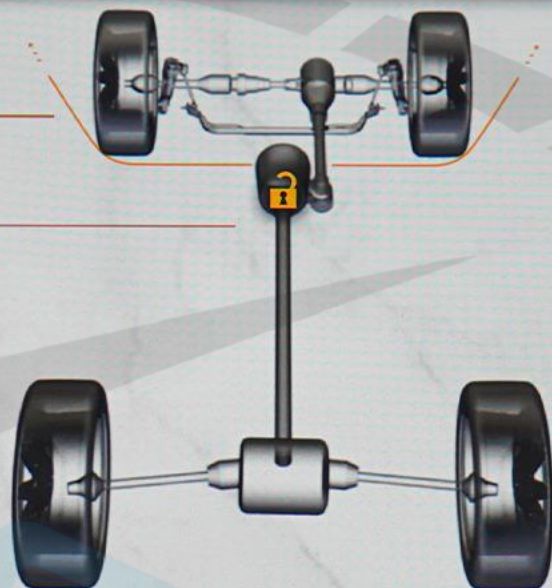

4:02

FM STAR FM

Низ.

Динамика
автомобиля

Вспомог.
приборы

Попер.
перемещения

Selec-Terrain

Камера
переднего
обзора

Угол поворота
рулевого колеса:
0°

Transfer Case:
Разблокирована

4WD HIGH

55°22'13" E

25°10'20" N

Высота -4 m

SPORT

Главная