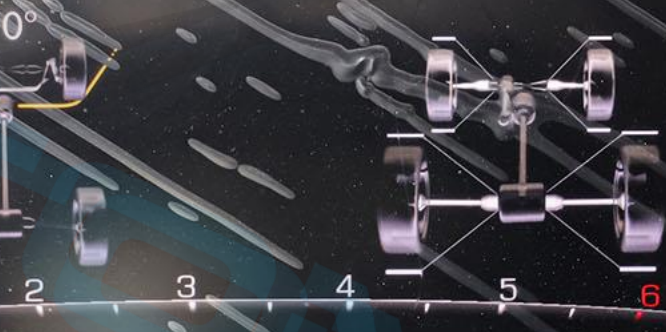

F

على الطرق الوعرة 5

0 km/h

P

39°C

N

0 1 2 3 4 5 6 7

(RPM X 1000)