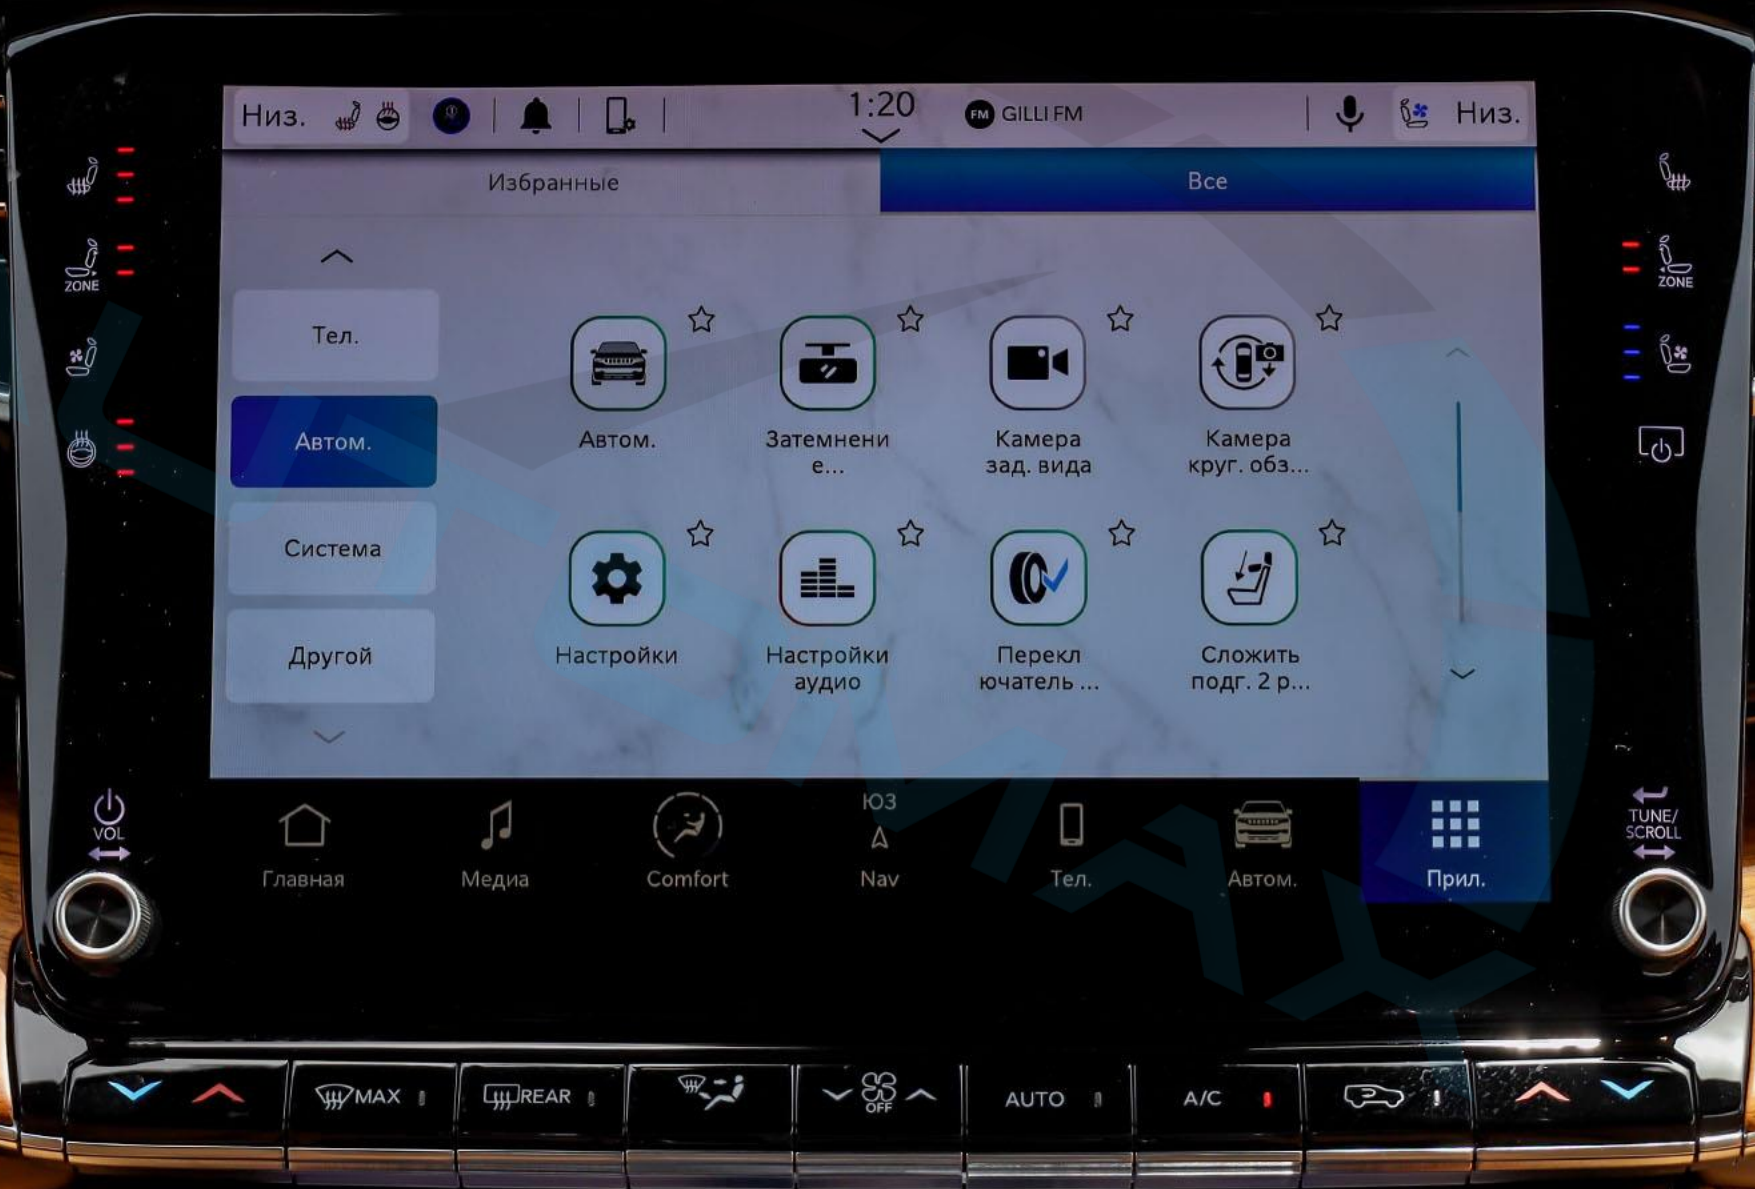

Низ. 1:20 FM GILLI FM Низ.

Избранные Все

Тел.	Автом.	Затемнени е...	Камера зад. вида	Камера круг. обз...
Система	Настройки	Настройки аудио	Переключатель ...	Сложить подг. 2 р...
Другой