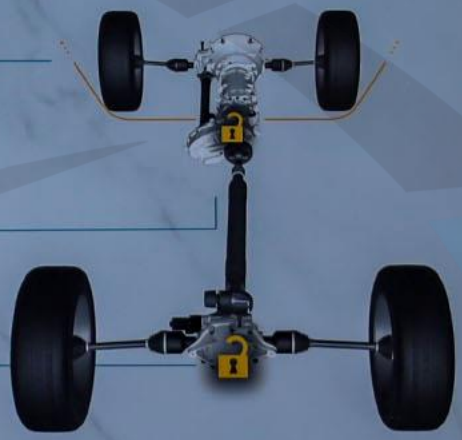

Динамика
автомобиля

Угол поворота
рулевого колеса:
0°

Вспомог.
приборы

Раздаточная
коробка:
Разблокирована

Попер.
перемещения

Блокиратор
заднего моста:
Разблокирована

Selec-Terrain

Подвески

4WD HIGH 55°22'20" В 25°10'20" С Высота -20 m AUTO