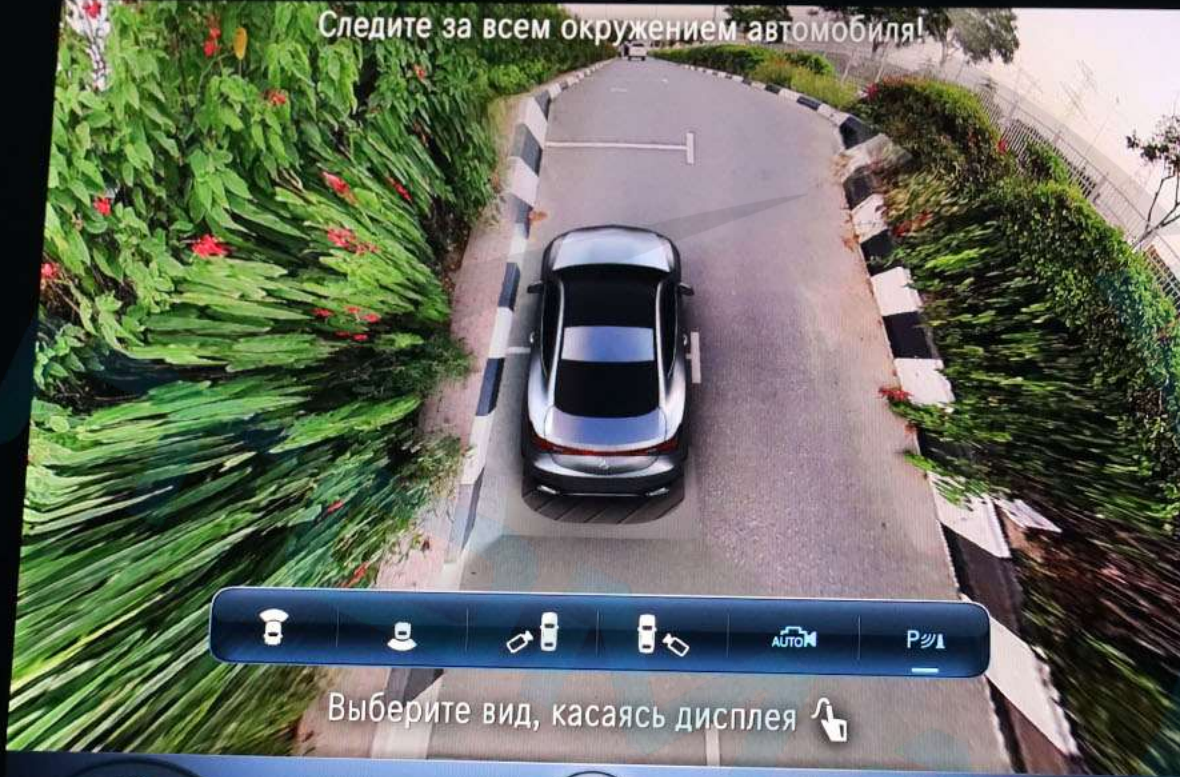

LOW AUTO Climate menu A/C

DYNAMIC

Devices

Vivaldi Browser

AUTO

Climate menu

A/C

DYNAMIC

Виды камер

Вспомог.парковоч.сис.

Следите за всем окружением автомобиля!

Выберите вид, касаясь дисплея

AUTO

Меню кондицион.

A/C

DYNAMIC