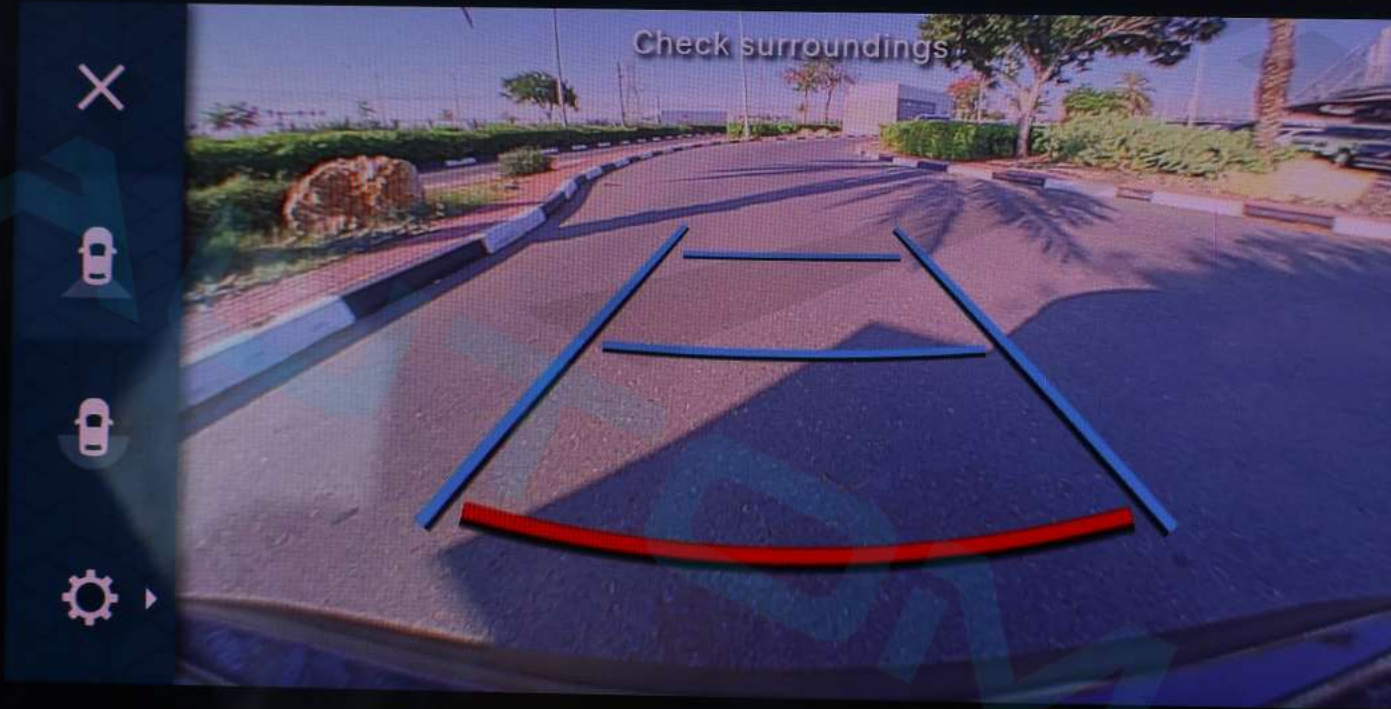

☺☺☺

(P)

km/h

SPORT

41°C LO A/C LO

Bluetooth 3G Location 04:55

47°C

LO