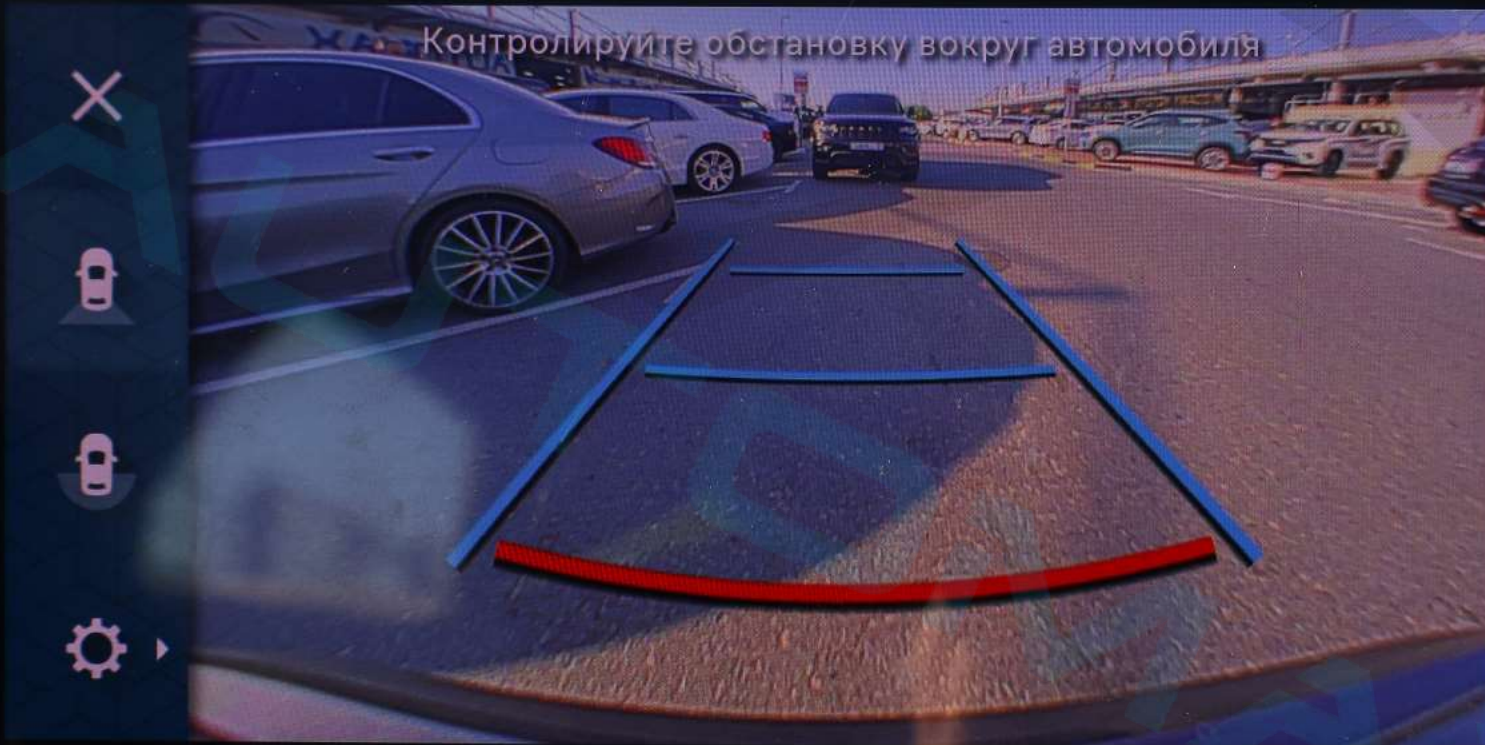

# Settings

Map & display

Routing

Alerts & sounds

Other

40°C LO A/C

LO

05:04

Climate

AUTO

SYNC

41°C LO A/C

Bluetooth 3G Location 05:14

Контролируйте обстановку вокруг автомобиля

41°C

LO

A/C

LO

05:14

41°C LO A/C   LO

   05:14

ADAS

Games

Hello Citroën