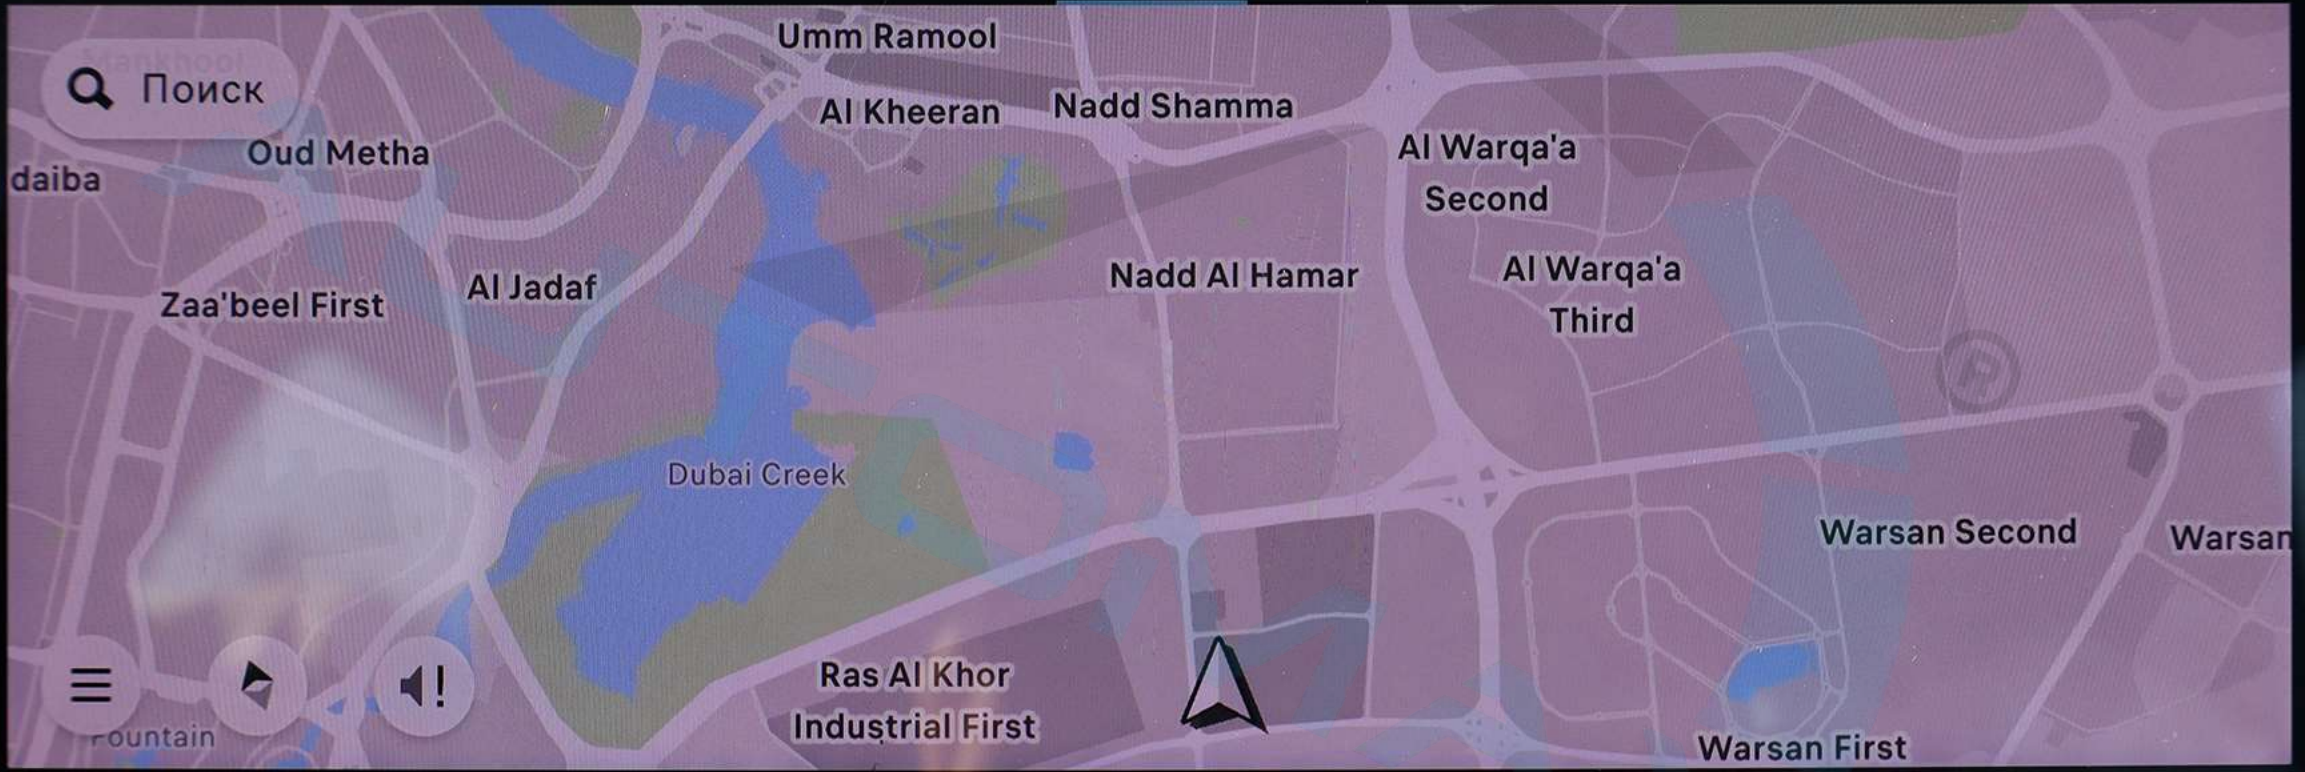

41°C

LO

A/C

LO

05:14