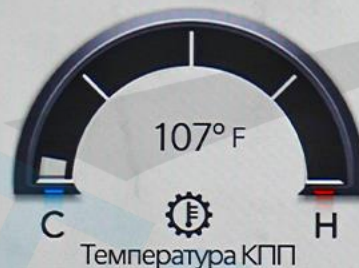

Низ.

Динамика
автомобиля

Вспомог.
приборы

Попер.
перемещения

Selec-Terrain

Камера
переднего
обзора

4WD HIGH

55°22'13" E