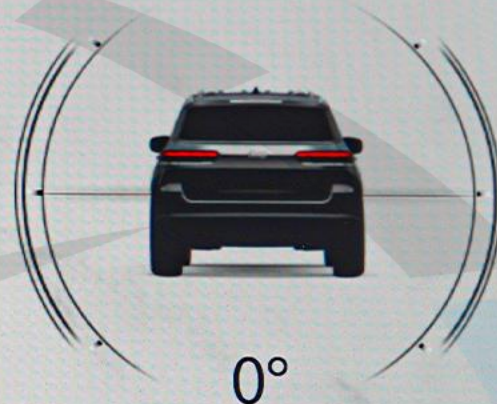

0°

Крен

4WD HIGH

55°22'13" E

25°10'20" N

Высота -4 m

SPORT

Главная

М/мед

Comfort

Nav

Тел.

Автом.

Прил.