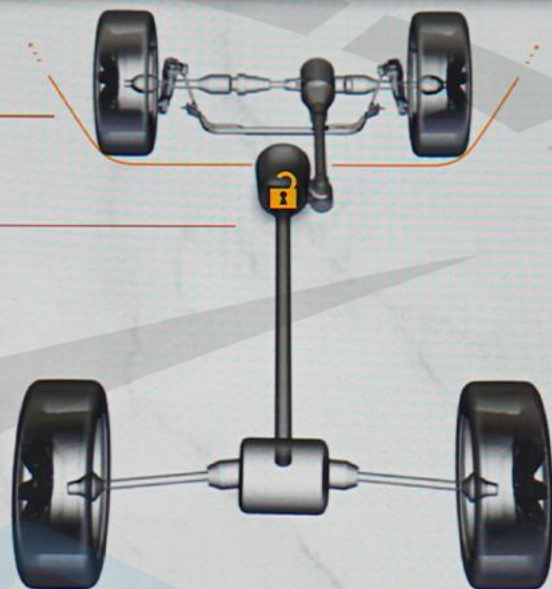

Низ.

Динамика
автомобиля

Вспомог.
приборы

Попер.
перемещения

Selec-Terrain

Камера
переднего
обзора

Угол поворота
рулевого колеса:
0°

Transfer Case:
Разблокирована