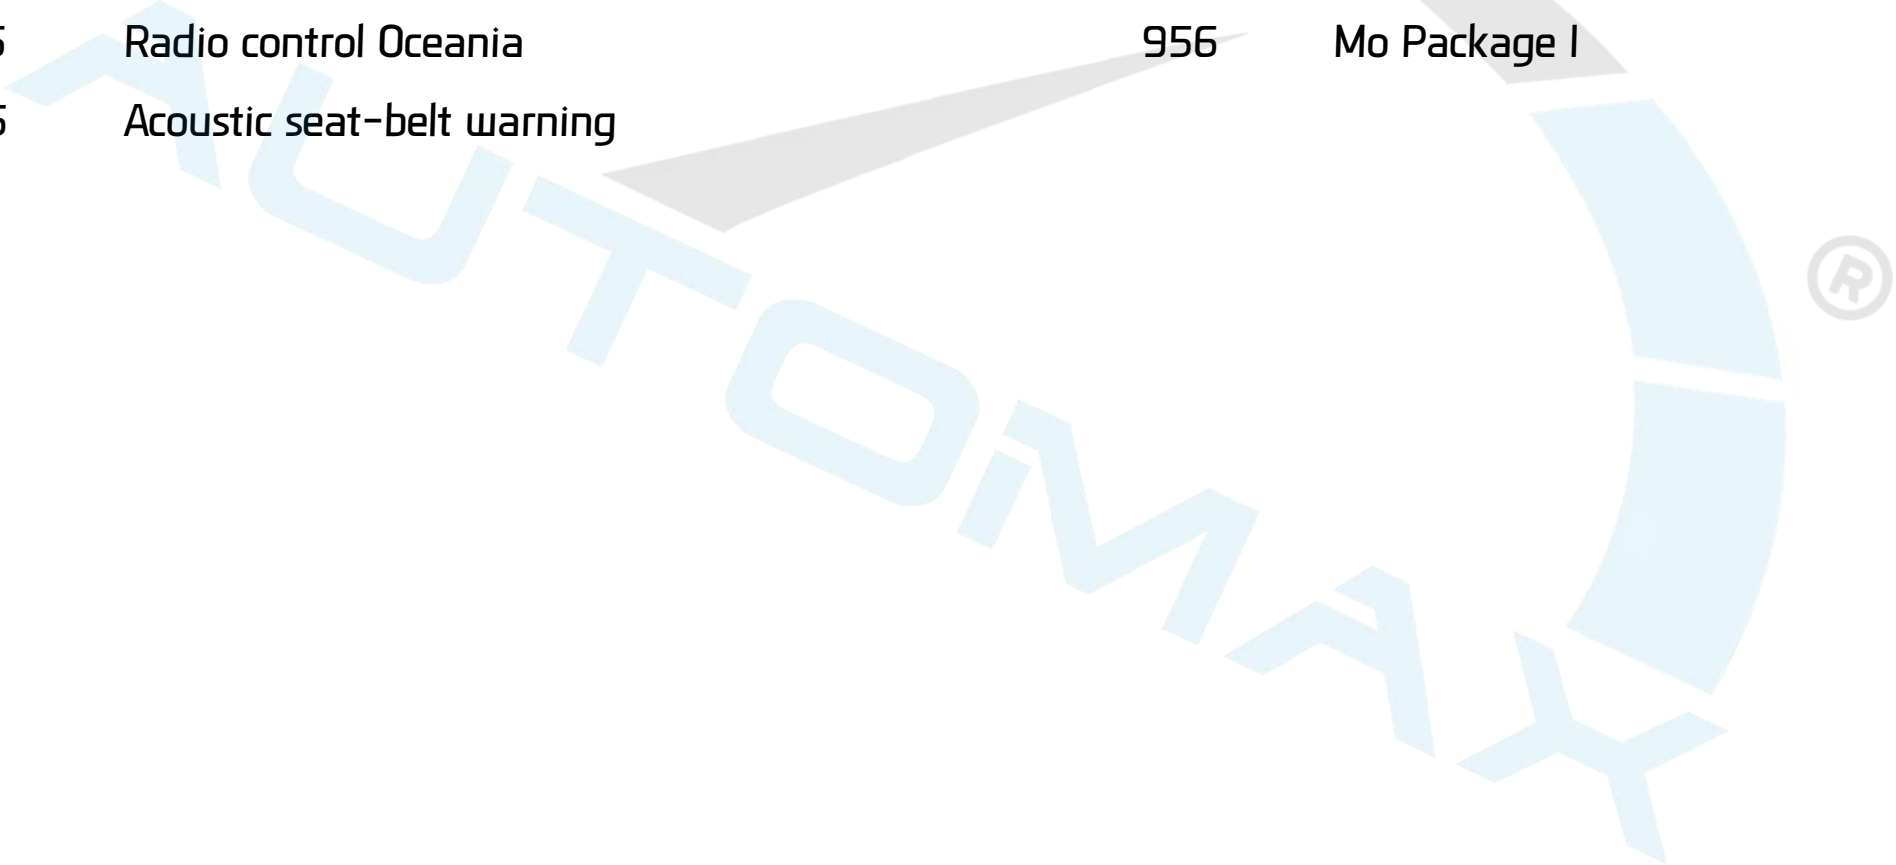

2025 BMW X7 XDrive 40i V6 3.0L AWD GCC 0Km

7RS	Comfort Package	8SM	VIN, visible from outside
822	Gulf version	8TN	Daytime driving lights selectable by Lights menu
823	Hot-climate version	925	Shipping protection package
825	Radio control Oceania	956	Mo Package I
845	Acoustic seat-belt warning