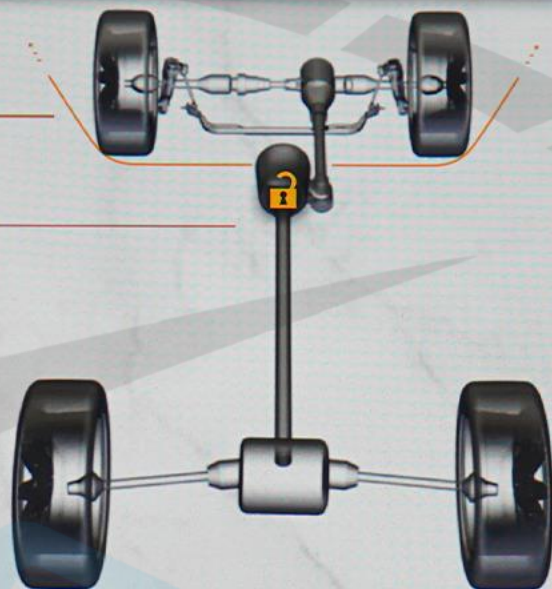

4:02

FM STAR FM

Низ.

Динамика
автомобиля

Вспомог.
приборы

Попер.
перемещения

Selec-Terrain

Камера
переднего
обзора

Угол поворота
рулевого колеса:
0°

Transfer Case:
Разблокирована

4WD HIGH

55°22'13" E

25°10'20" N

Высота -4 m

SPORT

Главная