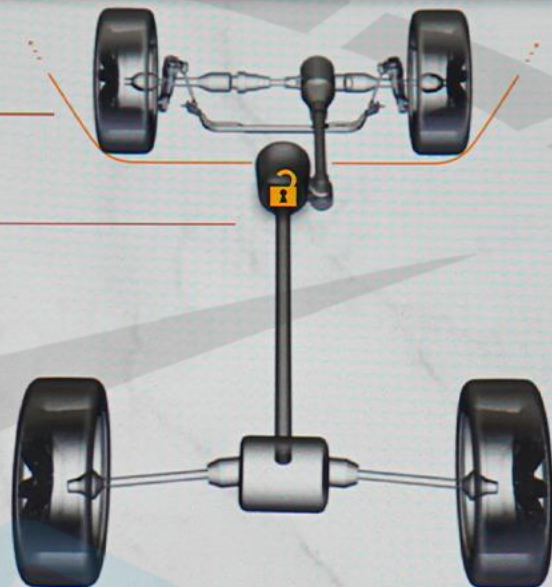

Низ.

98°
НАРУЖН.

4:02

FM STAR FM

Низ.

Динамика
автомобиля

Вспомог.
приборы

Попер.
перемещения

Selec-Terrain

Камера
переднего
обзора

Угол поворота
рулевого колеса:
0°

Transfer Case:
Разблокирована

4WD HIGH

55°22'13" E

25°10'20" N

Высота -4 m

SPORT

Главная

М/мед

Comfort

Nav

Тел.

Автом.

Прил.