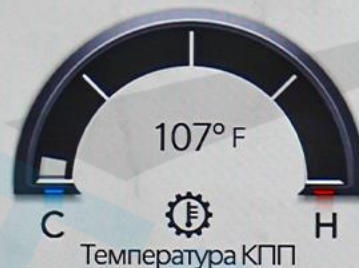

Низ.

98°
НАРУЖН.

4:02

FM STAR FM

Низ.

Динамика
автомобиля

Вспомог.
приборы

Попер.
перемещения

Selec-Terrain

Камера
переднего
обзора

4WD HIGH

55°22'13" E

25°10'20" N

Высота -4 m

SPORT

Главная

М/мед

Comfort

Nav

Тел.

Автом.

Прил.