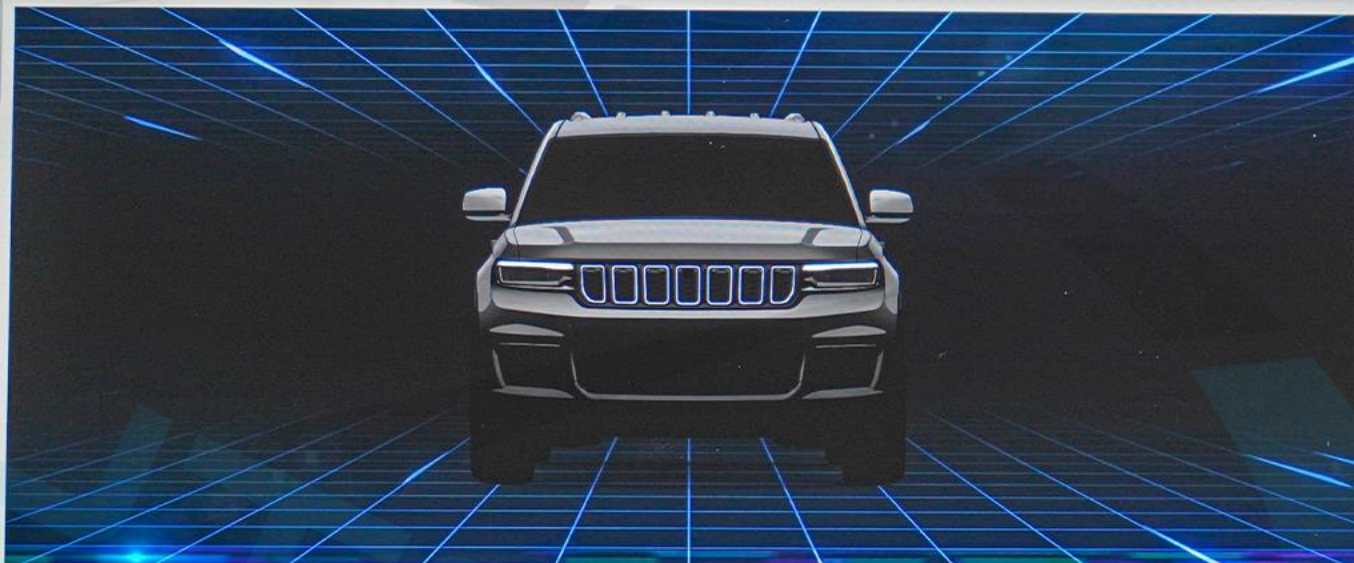

Низ.

Динамика  
автомобиля

Вспомог.  
приборы

Попер.  
перемещения

Selec-Terrain

Камера  
переднего  
обзора

4WD HIGH

55°22'13" E