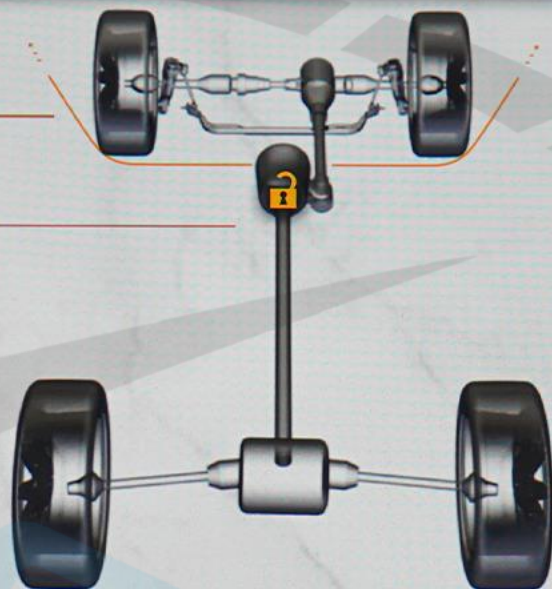

98°  
НАРУЖН.

4:02

FM STAR FM

Низ.

Динамика  
автомобиля

Вспомог.  
приборы

Попер.  
перемещения

Selec-Terrain

Камера  
переднего  
обзора

Угол поворота  
рулевого колеса:  
0°

Transfer Case:  
Разблокирована

4WD HIGH

55°22'13" E

25°10'20" N

Высота -4 m

SPORT